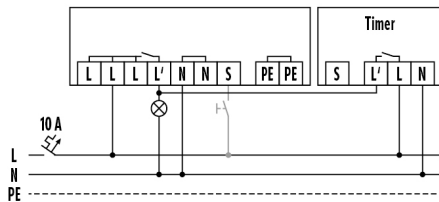

Maattekening

Detectiehoek

Detectieafstand

Dwars (A)	Ø 8 m
Frontaal (B)	Ø 5 m

Schakelschema

Schakelschema

Standardschema met optionele aansturing via maakcontact en parallelschakeling van max. 10 apparaten

Bij schakeling van inductoren (bijv. relais, magneetschakelaars, voorschakelapparatuur) kan een ontstoringcondensator (A) nodig zijn.

BASIC EXPRESS MD 360° 08 IR 1C FM IP23 WH GST18

Artikelnummer **GTIN**
EB10431814 4015120431814

Schakelschema

Standardschema met trappenhuisautomaatschakeling en optionele aansturing via maakcontact.

Gedetailleerde productbeschrijving