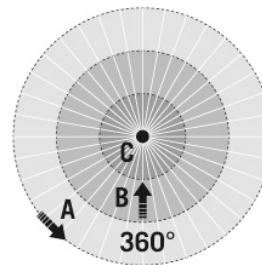

Detectiehoek

Detectieafstand

Dwars (A)	Ø 8 m
Frontaal (B)	Ø 5 m