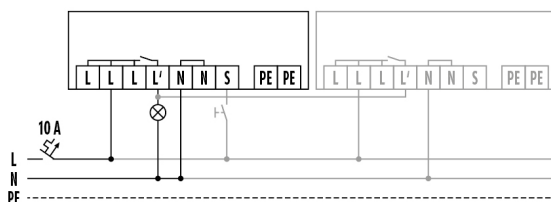

Maattekening

Detectiehoek

Detectieafstand

Dwars (A)	Ø 8 m
Frontaal (B)	Ø 5 m

Schakelschema

Schakelschema

Standardschema met optionele aansturing via maakcontact en parallelschakeling van max. 10 apparaten

Bij schakeling van inductoren (bijv. relais, magneetschakelaars, voorschakelapparatuur) kan een ontstoringcondensator (A) nodig zijn.

BASIC EXPRESS MD 360° 08 IR 1C FM IP23 WH GST18

Artikelnummer **GTIN**
EB10431814 4015120431814

Schakelschema

Standardschema met trappenhuisautomaatschakeling en optionele aansturing via maakcontact.

Gedetailleerde productbeschrijving