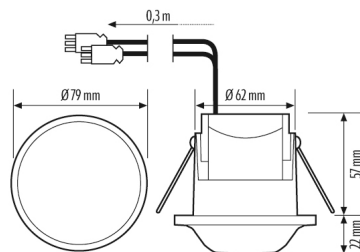

SENSOREN

Detectiehoek	360°
Detectieafstand schuin	Ø 8 m
Detectieafstand frontaal	Ø 5 m
Detectiebereik	tot 50 m ²
Aanbevolen Montagehoogte	2,5 m
Max. Aanbevolen Montagehoogte	5 m
Lichtmeting	menglicht
Helderheidswaarde	10 - 2000 lx

Maattekening

Detectiehoek

Detectieafstand

Dwars (A)	Ø 8 m
Frontaal (B)	Ø 5 m

Schakelschema

Schakelschema

Standardschema met optionele aansturing via maakcontact en parallelschakeling van max. 10 apparaten

Bij schakeling van inductoren (bijv. relais, magneetschakelaars, voorschakelapparatuur) kan een ontstoringcondensator (A) nodig zijn.