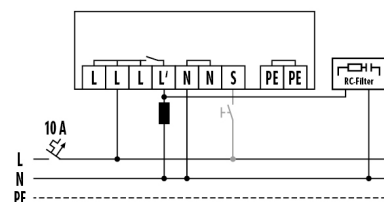

Maattekening

Detectiehoek

Detectieafstand

Dwars (A)	Ø 8 m
Frontaal (B)	Ø 5 m

Schakelschema

Schakelschema

Standardschema met optionele aansturing via maakcontact en parallelschakeling van max. 10 apparaten

Bij schakeling van inductoren (bijv. relais, magneetschakelaars, voorschakelapparatuur) kan een ontstoringcondensator (A) nodig zijn.

BASIC EXPRESS MD 360° 08 IR 1C FM IP23 WH GST18

Artikelnummer **GTIN**
EB10431814 4015120431814

Schakelschema

Standardschema met trappenhuisautomaatschakeling en optionele aansturing via maakcontact.

Gedetailleerde productbeschrijving