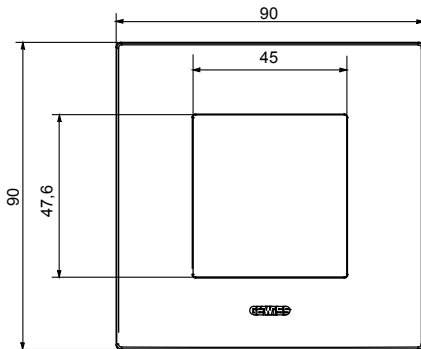

Serie van ChoruSmart huishoudelijke platen, gemaakt in een brede verscheidenheid aan vormen, kleuren, materialen en afwerkingen. Ze omvat vijf verschillende vormen (ONE, GEO, EGO, LUX, ICE en ICE Touch) voor rechthoekige dozen met een capaciteit tot 12 modules en drie verschillende vormen (ONE International, GEO International en LUX International) geschikt voor ronde/vierkante dozen, zowel enkelvoudig als gecombineerd in horizontale en verticale configuraties, met een capaciteit van 2 tot 2+2+2+2 modules. Alle platen van de ChoruSmart huishoudelijke serie gebruiken dezelfde steunen, zonder de behoefte aan aanvullende adapters. De serie omvat ook blanco platen, waterdichte IP55-platen en contourplaten.

Familie	EGO International	Omschrijving	2 modules
Kleur	Satijn zwart	Materiaal	Technopolymeer
Afwerking	Dekkende afwerking	Voor ondersteuning codes	GW16821, GW16822, GW16823, GW16821N, GW16822N
Gloeidraadtest	650 °C	Thermodruk met kogel	70 °C
Standaard	EN 60669-1	Electrocod	0110

### DIMENSIONAL