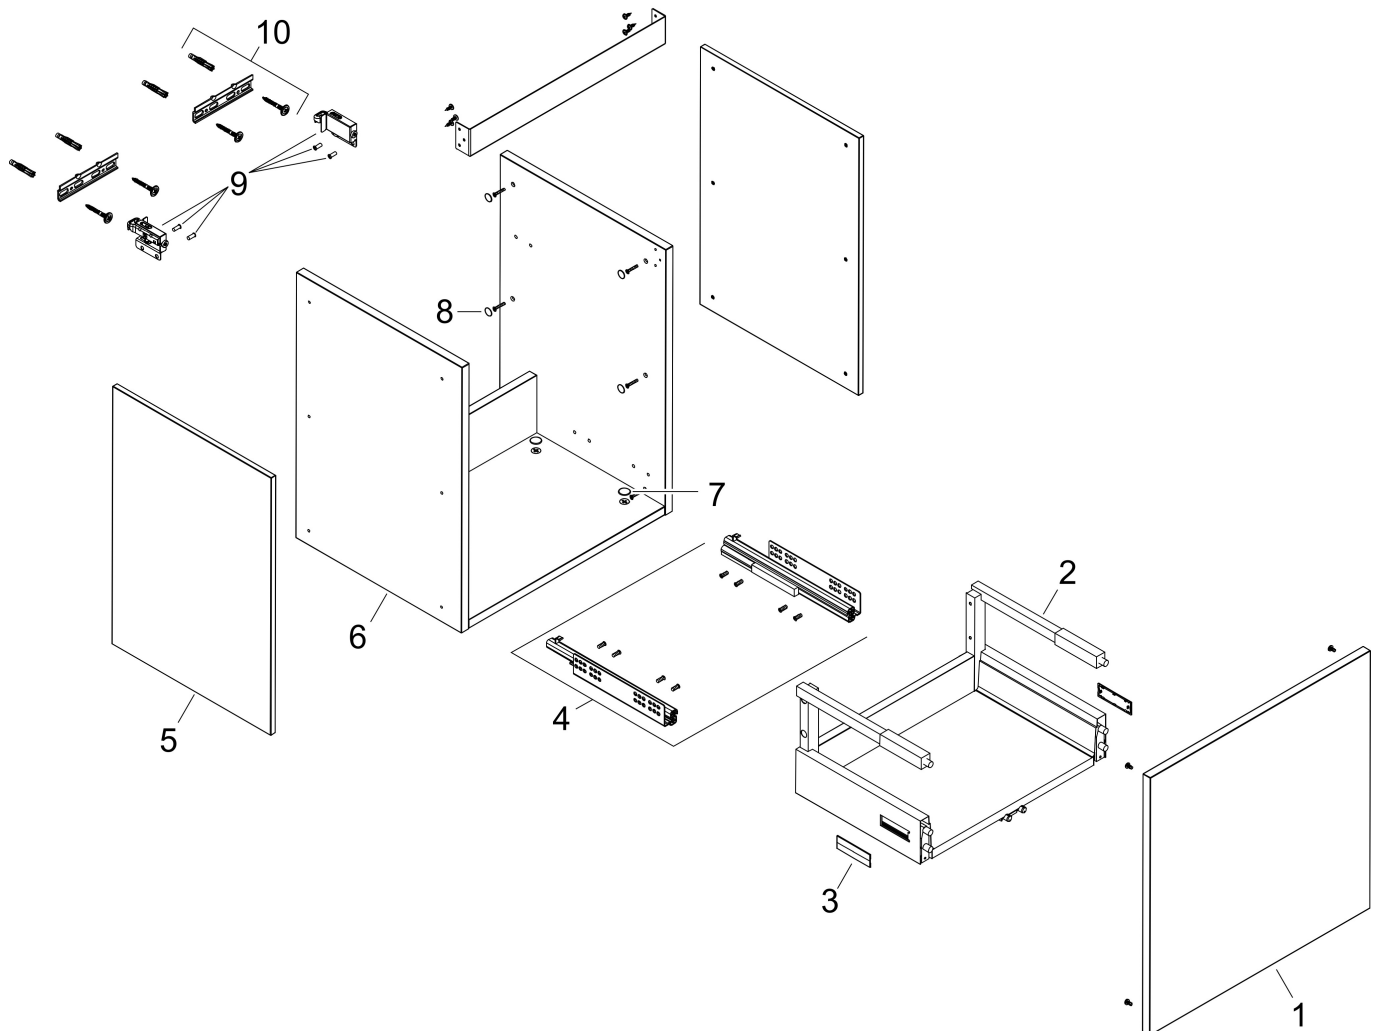

Merk	hansgrohe
Artikelnaam	Xilesa E badmeubel 630/470 met 1 lade voor wastafel
Art.nr.	54255550
Oppervlakte	Cashmere Oak
Netto prijs	452,65 EUR

Product foto

Kenmerken

- basismateriaal meubels: 3-laags spaanplaat met hoge dichtheid
- oppervlaktemateriaal meubels: melamine directe coating
- MoistureProof: duurzaam materiaal dat lang mooi blijft
- met zijgreepopening
- type opening: volledig uittrekbaar
- 1 lade
- SoftClose, voor vloeiend en zacht sluiten
- wandmontage
- montagevoorwaarde: voorgemonteerd
- met bevestigingsmateriaal
- wastafel dient apart besteld te worden
- ruimtebesparende sifon (#54235000) is nodig voor de installatie en moet afzonderlijk worden besteld

Maat tekeningen

Technologie

Certificaat

Merk hansgrohe
 Artikelnaam **Xilesa E** badmeubel 630/470 met 1 lade voor wastafel
 Art.nr. 54255550
 Oppervlakte Cashmere Oak
 Netto prijs 452,65 EUR

Benodigde onderdelen

Product foto	Artikelnaam	Art.nr.	Prijs
	hansgrohe Ruimtebesparende sifon voor wastafels 50 mm	54235000	41,18

Merk hansgrohe
Artikelnaam **Xilesa E** badmeubel 630/470 met 1 lade voor wastafel
Art.nr. 54255550
Oppervlakte Cashmere Oak
Netto prijs 452,65 EUR

Explosietekening voor bouwjaar: >03/25

Merk hansgrohe
 Artikelnaam **Xilesa E** badmeubel 630/470 met 1 lade voor wastafel
 Art.nr. 54255550
 Oppervlakte Cashmere Oak
 Netto prijs 452,65 EUR

Onderdelen voor bouwjaar: >03/25