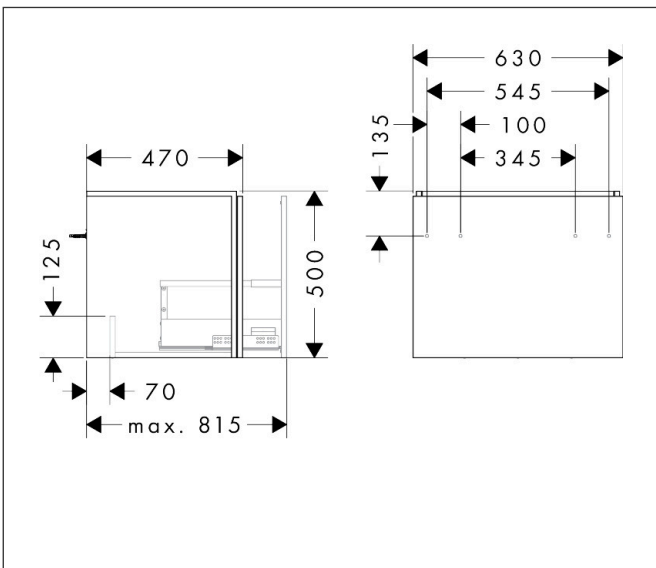

Merk	hansgrohe
Artikelnaam	Xilesa E badmeubel 630/470 met 1 lade voor wastafel
Art.nr.	54255550
Oppervlakte	Cashmere Oak
Netto prijs	452,65 EUR

Product foto

Kenmerken

- basismateriaal meubels: 3-laags spaanplaat met hoge dichtheid
- oppervlaktemateriaal meubels: melamine directe coating
- MoistureProof: duurzaam materiaal dat lang mooi blijft
- met zijgreepopening
- type opening: volledig uittrekbaar
- 1 lade
- SoftClose, voor vloeiend en zacht sluiten
- wandmontage
- montagevoorwaarde: voorgemonteerd
- met bevestigingsmateriaal
- wastafel dient apart besteld te worden
- ruimtebesparende sifon (#54235000) is nodig voor de installatie en moet afzonderlijk worden besteld

Maat tekeningen

Technologie

Certificaat

Merk hansgrohe
 Artikelnaam **Xilesa E** badmeubel 630/470 met 1 lade voor wastafel
 Art.nr. 54255550
 Oppervlakte Cashmere Oak
 Netto prijs 452,65 EUR

Benodigde onderdelen

Product foto	Artikelnaam	Art.nr.	Prijs
	hansgrohe Ruimtebesparende sifon voor wastafels 50 mm	54235000	41,18

Merk hansgrohe
Artikelnaam **Xilesa E** badmeubel 630/470 met 1 lade voor wastafel
Art.nr. 54255550
Oppervlakte Cashmere Oak
Netto prijs 452,65 EUR

Explosietekening voor bouwjaar: >03/25

Merk hansgrohe
 Artikelnaam **Xilesa E** badmeubel 630/470 met 1 lade voor wastafel
 Art.nr. 54255550
 Oppervlakte Cashmere Oak
 Netto prijs 452,65 EUR

Onderdelen voor bouwjaar: >03/25