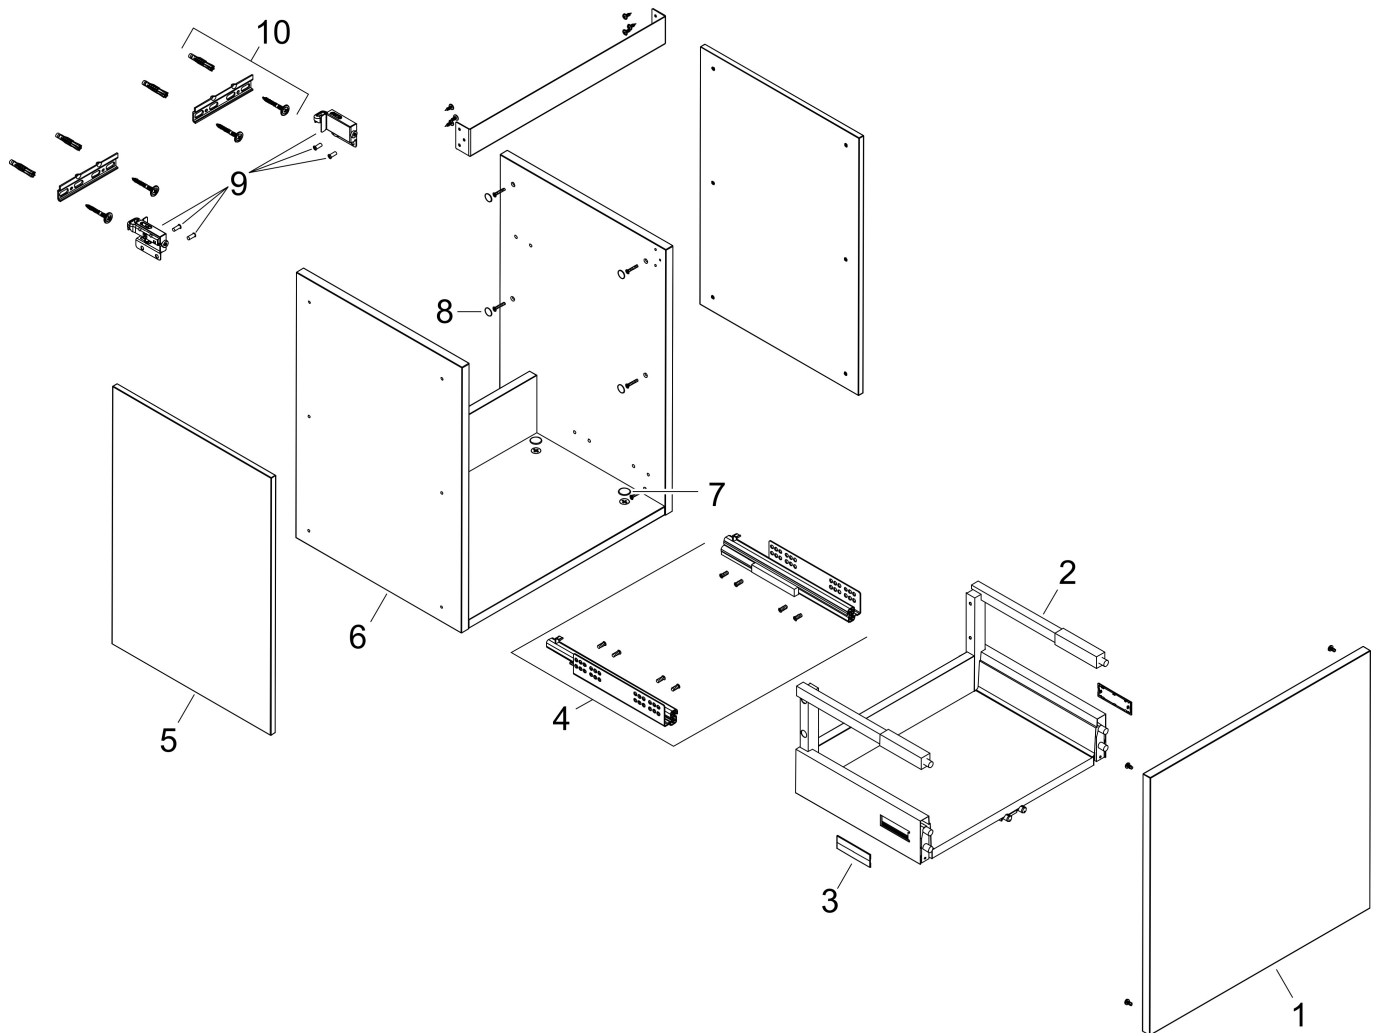

Merk	hansgrohe
Artikelnaam	Xilesa E badmeubel 630/470 met 1 lade voor wastafel
Art.nr.	54255700
Oppervlakte	mat wit
Netto prijs	452,65 EUR

Product foto

Kenmerken

- basismateriaal meubels: vezelplaat van gemiddelde dichtheid (MDF)
- oppervlaktemateriaal meubels: lak
- MoistureProof: duurzaam materiaal dat lang mooi blijft
- met zijgreepopening
- type opening: volledig uittrekbaar
- 1 lade
- SoftClose, voor vloeiend en zacht sluiten
- wandmontage
- montagevoorwaarde: voorgemonteerd
- met bevestigingsmateriaal
- wastafel dient apart besteld te worden
- ruimtebesparende sifon (#54235000) is nodig voor de installatie en moet afzonderlijk worden besteld

Maat tekeningen

Technologie

Certificaat

Merk hansgrohe
 Artikelnaam **Xilesa E** badmeubel 630/470 met 1 lade voor wastafel
 Art.nr. 54255700
 Oppervlakte mat wit
 Netto prijs 452,65 EUR

Benodigde onderdelen

Product foto	Artikelnaam	Art.nr.	Prijs
	hansgrohe Ruimtebesparende sifon voor wastafels 50 mm	54235000	41,18

Merk hansgrohe
Artikelnaam **Xilesa E** badmeubel 630/470 met 1 lade voor wastafel
Art.nr. 54255700
Oppervlakte mat wit
Netto prijs 452,65 EUR

Explosietekening voor bouwjaar: >03/25

Merk hansgrohe
 Artikelnaam **Xilesa E** badmeubel 630/470 met 1 lade voor wastafel
 Art.nr. 54255700
 Oppervlakte mat wit
 Netto prijs 452,65 EUR

Onderdelen voor bouwjaar: >03/25