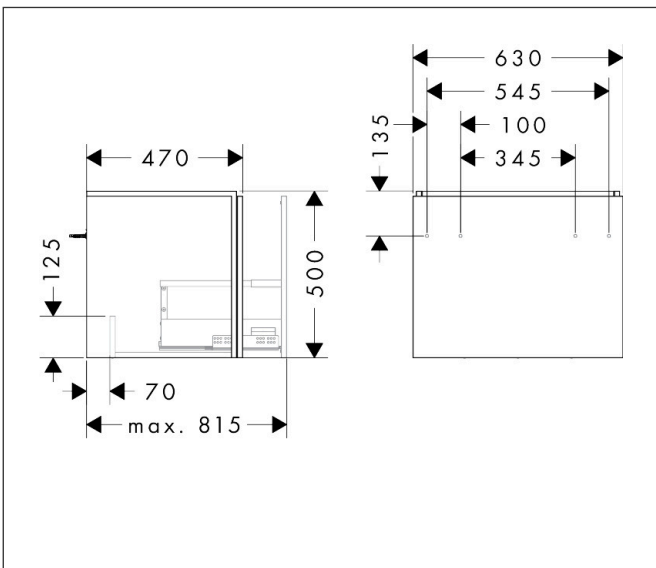

Merk	hansgrohe
Artikelnaam	Xilesa E badmeubel 630/470 met 1 lade voor wastafel
Art.nr.	54255700
Oppervlakte	mat wit
Netto prijs	452,65 EUR

Product foto

Kenmerken

- basismateriaal meubels: vezelplaat van gemiddelde dichtheid (MDF)
- oppervlaktemateriaal meubels: lak
- MoistureProof: duurzaam materiaal dat lang mooi blijft
- met zijgreepopening
- type opening: volledig uittrekbaar
- 1 lade
- SoftClose, voor vloeiend en zacht sluiten
- wandmontage
- montagevoorwaarde: voorgemonteerd
- met bevestigingsmateriaal
- wastafel dient apart besteld te worden
- ruimtebesparende sifon (#54235000) is nodig voor de installatie en moet afzonderlijk worden besteld

Maat tekeningen

Technologie

Certificaat

Merk hansgrohe
 Artikelnaam **Xilesa E** badmeubel 630/470 met 1 lade voor wastafel
 Art.nr. 54255700
 Oppervlakte mat wit
 Netto prijs 452,65 EUR

Benodigde onderdelen

Product foto	Artikelnaam	Art.nr.	Prijs
	hansgrohe Ruimtebesparende sifon voor wastafels 50 mm	54235000	41,18

Merk hansgrohe
Artikelnaam **Xilesa E** badmeubel 630/470 met 1 lade voor wastafel
Art.nr. 54255700
Oppervlakte mat wit
Netto prijs 452,65 EUR

Explosietekening voor bouwjaar: >03/25

Merk hansgrohe
 Artikelnaam **Xilesa E** badmeubel 630/470 met 1 lade voor wastafel
 Art.nr. 54255700
 Oppervlakte mat wit
 Netto prijs 452,65 EUR

Onderdelen voor bouwjaar: >03/25