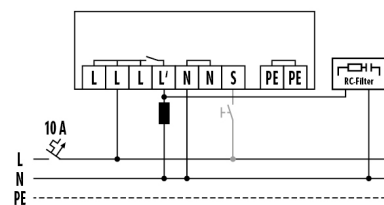

Maattekening

Detectiehoek

Detectieafstand

Dwars (A)	Ø 8 m
Frontaal (B)	Ø 5 m
Aanwezigheidsbereik (C)	Ø 4 m

Schakelschema

Schakelschema

Standardschema met optionele aansturing via maakcontact en parallelschakeling van max. 10 apparaten

Schakelschema

Standardschema met trappenhuisautomaatschakeling en optionele aansturing via maakcontact.

Gedetailleerde productbeschrijving

- Aanwezigheidssensor met detectiehoek van 360° voor plafondinbouwmontage
- Bereik tot 8 m in diameter bij een aanbevolen installatiehoogte van 2,5 m
- Hoogwaardig relais van 10 A
- Nuldoorgangschakeling: Verlenging van de levensduur van het relais en de verlichting met elektronische ballast (bijv. fluorescerende armaturen, LED's) dankzij eenvoudige nuldoorgangschakeling
- Af fabriek meteen klaar voor gebruik
- Eenvoudig te configureren via afstandsbediening of met behulp van de ESY-pen en ESY-app
- Automatische verlichtingsregeling
- Aanvullende drukknopinvoer
- Detectiehoek kan worden uitgebreid met behulp van parallelle bedrading
- Wieland GST-stekker