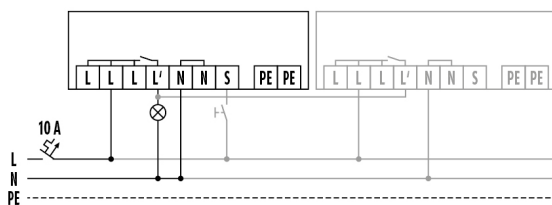

Maattekening

Detectiehoek

Detectieafstand

Dwars (A)	Ø 8 m
Frontaal (B)	Ø 5 m
Aanwezigheidsbereik (C)	Ø 4 m

Schakelschema

Schakelschema

Standardschema met optionele aansturing via maakcontact en parallelschakeling van max. 10 apparaten

Schakelschema

Standardschema met trappenhuisautomaatschakeling en optionele aansturing via maakcontact.

Gedetailleerde productbeschrijving

- Aanwezigheidssensor met detectiehoek van 360° voor plafondinbouwmontage
- Bereik tot 8 m in diameter bij een aanbevolen installatiehoogte van 2,5 m
- Hoogwaardig relais van 10 A
- Nuldoorgangschakeling: Verlenging van de levensduur van het relais en de verlichting met elektronische ballast (bijv. fluorescerende armaturen, LED's) dankzij eenvoudige nuldoorgangschakeling
- Af fabriek meteen klaar voor gebruik
- Eenvoudig te configureren via afstandsbediening of met behulp van de ESY-pen en ESY-app
- Automatische verlichtingsregeling
- Aanvullende drukknopinvoer
- Detectiehoek kan worden uitgebreid met behulp van parallelle bedrading
- Wieland GST-stekker