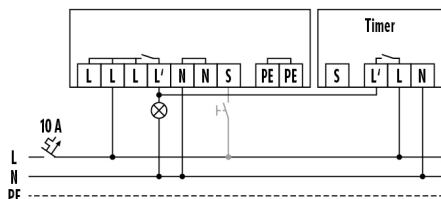

Maattekening

Detectiehoek

Detectieafstand

Dwars (A)	Ø 8 m
Frontaal (B)	Ø 5 m
Aanwezigheidsbereik (C)	Ø 4 m

Schakelschema

Schakelschema

Standardschema met optionele aansturing via maakcontact en parallelschakeling van max. 10 apparaten

Schakelschema

Standardschema met trappenhuisautomaatschakeling en optionele aansturing via maakcontact.

Gedetailleerde productbeschrijving

- Aanwezigheidssensor met detectiehoek van 360° voor plafondinbouwmontage
- Bereik tot 8 m in diameter bij een aanbevolen installatiehoogte van 2,5 m
- Hoogwaardig relais van 10 A
- Nuldoorgangschakeling: Verlenging van de levensduur van het relais en de verlichting met elektronische ballast (bijv. fluorescerende armaturen, LED's) dankzij eenvoudige nuldoorgangschakeling
- Af fabriek meteen klaar voor gebruik
- Eenvoudig te configureren via afstandsbediening of met behulp van de ESY-pen en ESY-app
- Automatische verlichtingsregeling
- Aanvullende drukknopinvoer
- Detectiehoek kan worden uitgebreid met behulp van parallelle bedrading
- Wieland GST-stekker