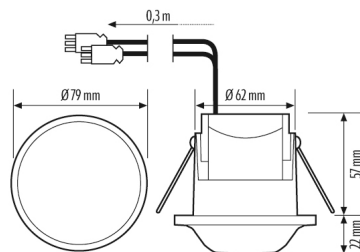

SENSOREN

Detectiehoek	360°
Detectieafstand schuin	Ø 8 m
Detectieafstand frontaal	Ø 5 m
Detectieafstand aanwezigheidsbereik	Ø 4 m
Detectiebereik	tot 50 m ²
Aanbevolen Montagehoogte	2,5 m
Max. Aanbevolen Montagehoogte	5 m
Lichtmeting	menglicht
Helderheidswaarde	10 - 2000 lx

Maattekening

Detectiehoek

Detectieafstand

Dwars (A)	Ø 8 m
Frontaal (B)	Ø 5 m
Aanwezigheidsbereik (C)	Ø 4 m

Schakelschema

Schakelschema

Standardschema met optionele aansturing via maakcontact en parallelschakeling van max. 10 apparaten