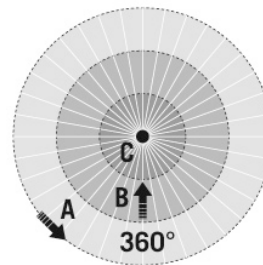

SENSOREN

Detectiehoek	360°
Detectieafstand schuin	Ø 8 m
Detectieafstand frontaal	Ø 5 m
Detectieafstand aanwezigheidsbereik	Ø 4 m
Detectiebereik	tot 50 m ²
Aanbevolen Montagehoogte	2,5 m
Max. Aanbevolen Montagehoogte	5 m
Lichtmeting	menglicht
Helderheidswaarde	10 - 2000 lx

Maattekening

Detectiehoek

Detectieafstand

Dwars (A)	Ø 8 m
Frontaal (B)	Ø 5 m
Aanwezigheidsbereik (C)	Ø 4 m

Schakelschema

Schakelschema

Standardschema met optionele aansturing via maakcontact en parallelschakeling van max. 10 apparaten