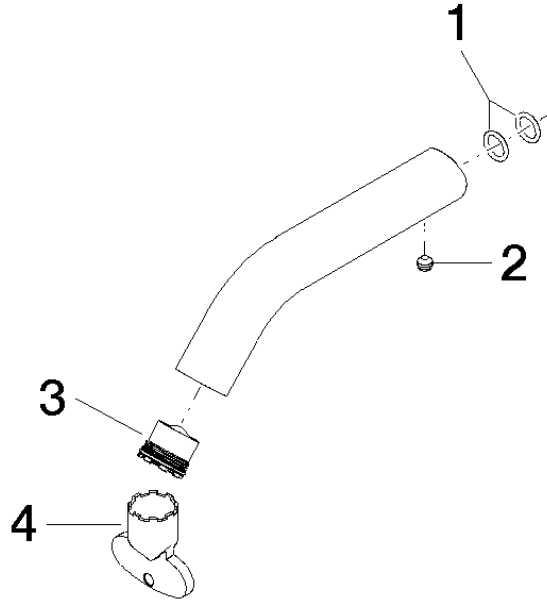

Auslauf 90 x 145 x 35 mm, 5,7 l/min. - Chrom gebürstet

90 11 06 207 00

Auslauf 90 x 145 x 35 mm, 5,7 l/min. - Chrom gebürstet

90 11 06 207 00

Auslauf 90 x 145 x 35 mm, 5,7 l/min. - Chrom gebürstet

90 11 06 207 00

Auslauf 90 x 145 x 35 mm, 5,7 l/min. - Chrom gebürstet

90 11 06 207 00

Produktversion bis 10/1/2020

Produktversion ab 10/1/2020

Auslauf 90 x 145 x 35 mm, 5,7 l/min. - Chrom gebürstet

90 11 06 207 00

Ersatzteilstückliste

Produktversion bis 10/1/2020

Produktversion ab 10/1/2020

Nr.	Artikelnummer	Benennung	Verbaumenge	Lieferzeit
	90 14 10 060 00 90	O-Ring 8,0 x 1,5 mm -	5	2