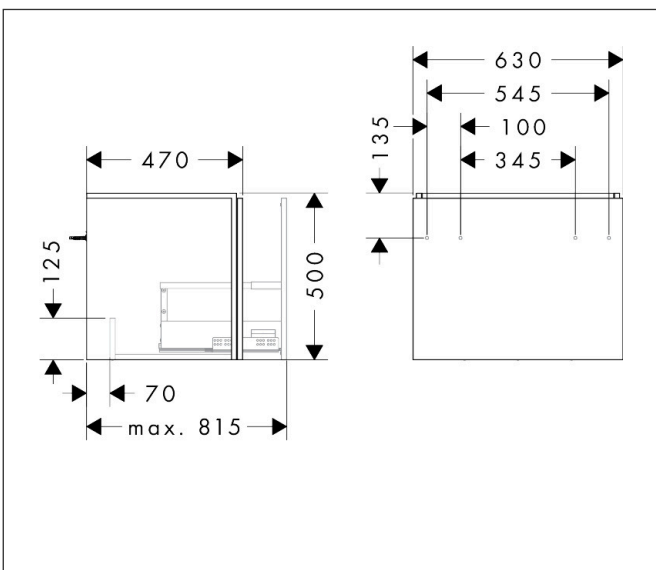

Merk hansgrohe  
 Artikelnaam **Xilesa E** badmeubel 630/470 met 1 lade voor wastafel  
 Art.nr. 54255760  
 Oppervlakte Slate Matt Grey  
 Netto prijs 452,65 EUR

## Maat tekeningen

## Certificaat

Merk hansgrohe  
 Artikelnaam **Xilesa E** badmeubel 630/470 met 1 lade voor wastafel  
 Art.nr. 54255760  
 Oppervlakte Slate Matt Grey  
 Netto prijs 452,65 EUR

## Explosietekening voor bouwjaar: >03/25

Merk hansgrohe  
 Artikelnaam **Xilesa E** badmeubel 630/470 met 1 lade voor wastafel  
 Art.nr. 54255760  
 Oppervlakte Slate Matt Grey  
 Netto prijs 452,65 EUR