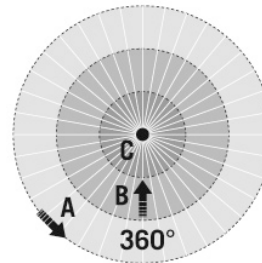

Detectiehoek

Detectieafstand

Dwars (A)	Ø 8 m
Frontaal (B)	Ø 5 m