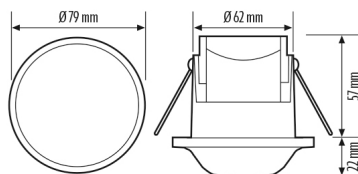

SENSOREN	
Detectiehoek	360°
Detectieafstand schuin	Ø 8 m
Detectieafstand frontaal	Ø 5 m
Detectiebereik	tot 50 m <sup>2</sup>
Aanbevolen Montagehoogte	2,5 m
Max. Aanbevolen Montagehoogte	5 m
Lichtmeting	menglicht
Helderheidswaarde	10 - 2000 lx

### Maattekening