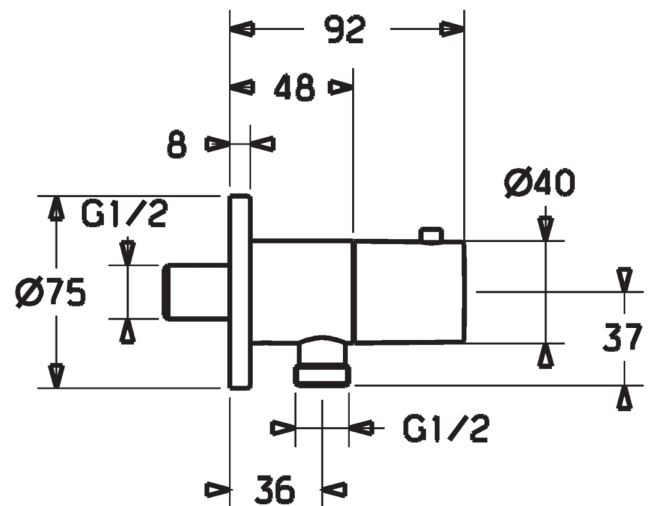

HANSA

AANSLUITSTUK, G1/2

51570173

EAN: 4015474250321

- Badkamer, Douche
- Chroom
- Wandaansluitbocht

- Terugslagklep, Keramische bovendeele voor debiet
- Roundwallrosette
- Ingebouwde beveiliging tegen terugstromen Voor gebruik in huis (conform DIN EN 1717)

Technische gegevens

Technische eigenschappen

DN-maat
Warmwatertoevoer
Werkdruk
Aansluitmaat

DN15
max. +90°C
0.5-10 bar
G1/2

Reserveonderdelen

SP51570173

	Naam	Code
01	Hendel	59913349
02	Binnenwerk, G1/2	59913457
03	Terugslagklep	59905714
04	Afdekplaat, d 75 mm	59913246