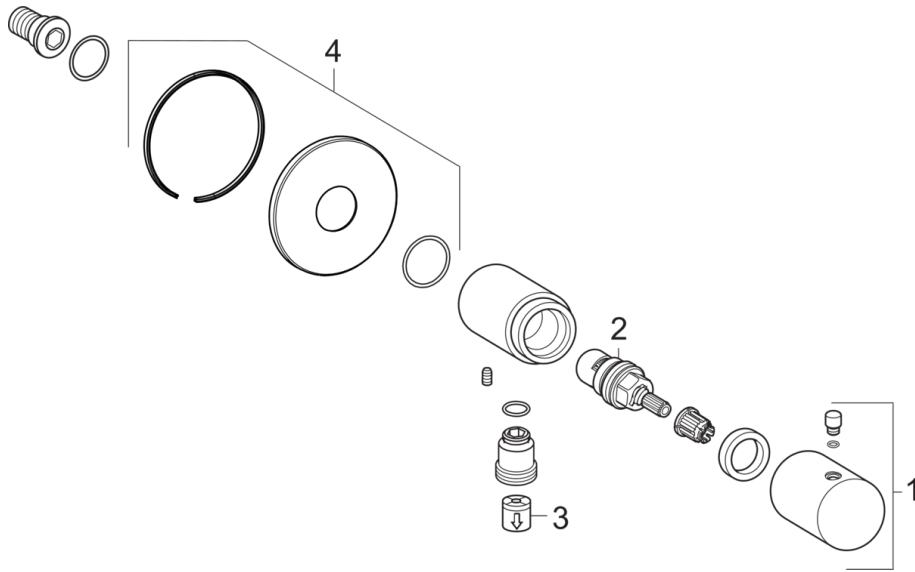

HANSA

AANSLUITSTUK, G1/2

51570173

EAN: 4015474250321

- Badkamer, Douche
- Chroom
- Wandaansluitbocht

- Terugslagklep, Keramische bovendeele voor debiet
- Roundwallrosette
- Ingebouwde beveiliging tegen terugstromen Voor gebruik in huis (conform DIN EN 1717)

Technische gegevens

Technische eigenschappen

DN-maat
Warmwatertoevoer
Werkdruk
Aansluitmaat

DN15
max. +90°C
0.5-10 bar
G1/2

Reserveonderdelen

SP51570173

	Naam	Code
01	Hendel	59913349
02	Binnenwerk, G1/2	59913457
03	Terugslagklep	59905714
04	Afdekplaat, d 75 mm	59913246