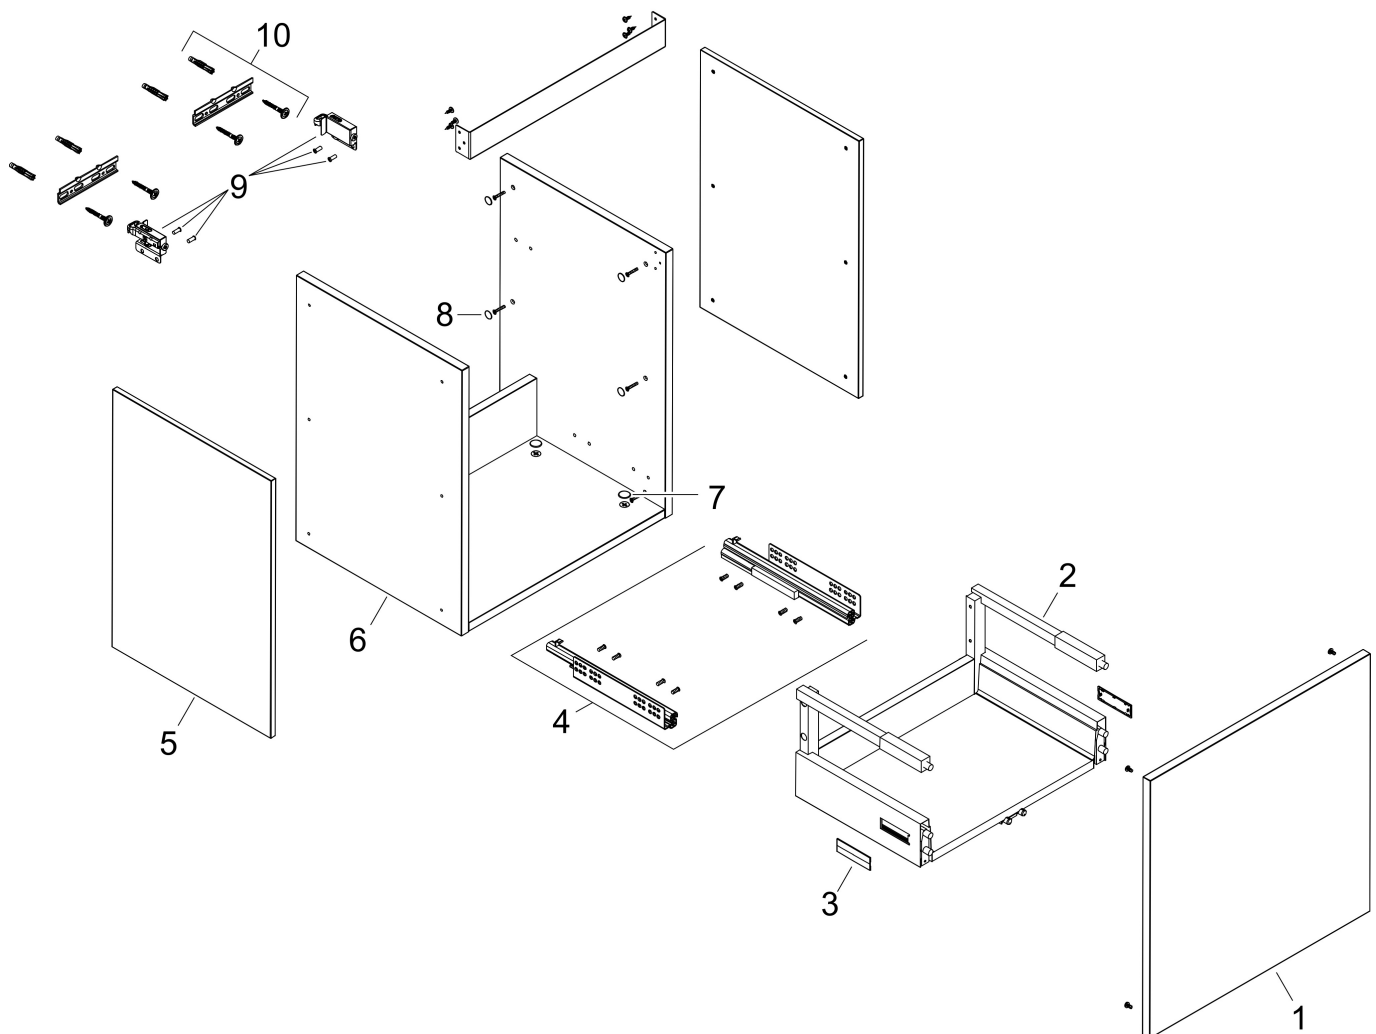

Merk	hansgrohe
Artikelnaam	Xilesa E badmeubel 630/470 met 1 lade voor wastafel
Art.nr.	54255780
Oppervlakte	Sand Matt Beige
Netto prijs	452,65 EUR

Product foto

Kenmerken

- basismateriaal meubels: vezelplaat van gemiddelde dichtheid (MDF)
- oppervlaktemateriaal meubels: lak
- MoistureProof: duurzaam materiaal dat lang mooi blijft
- met zijgreepopening
- type opening: volledig uittrekbaar
- 1 lade
- SoftClose, voor vloeiend en zacht sluiten
- wandmontage
- montagevoorwaarde: voorgemonteerd
- met bevestigingsmateriaal
- wastafel dient apart besteld te worden
- ruimtebesparende sifon (#54235000) is nodig voor de installatie en moet afzonderlijk worden besteld

Maat tekeningen

Technologie

Certificaat

Merk	hansgrohe
Artikelnaam	Xilesa E badmeubel 630/470 met 1 lade voor wastafel
Art.nr.	54255780
Oppervlakte	Sand Matt Beige
Netto prijs	452,65 EUR

Benodigde onderdelen

Product foto	Artikelnaam	Art.nr.	Prijs
	hansgrohe Ruimtebesparende sifon voor wastafels 50 mm	54235000	41,18

Merk hansgrohe
Artikelnaam **Xilesa E** badmeubel 630/470 met 1 lade voor wastafel
Art.nr. 54255780
Oppervlakte Sand Matt Beige
Netto prijs 452,65 EUR

Explosietekening voor bouwjaar: >03/25

Merk hansgrohe
 Artikelnaam **Xilesa E** badmeubel 630/470 met 1 lade voor wastafel
 Art.nr. 54255780
 Oppervlakte Sand Matt Beige
 Netto prijs 452,65 EUR

Onderdelen voor bouwjaar: >03/25