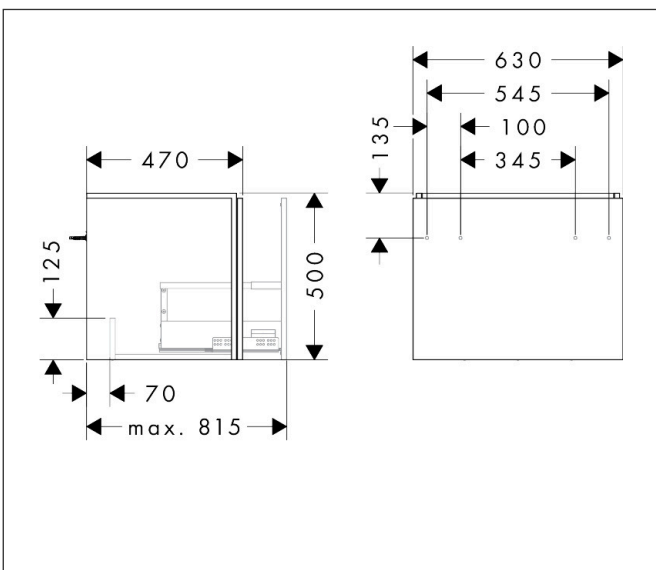

Merk	hansgrohe
Artikelnaam	Xilesa E badmeubel 630/470 met 1 lade voor wastafel
Art.nr.	54255780
Oppervlakte	Sand Matt Beige
Netto prijs	452,65 EUR

Product foto

Kenmerken

- basismateriaal meubels: vezelplaat van gemiddelde dichtheid (MDF)
- oppervlaktemateriaal meubels: lak
- MoistureProof: duurzaam materiaal dat lang mooi blijft
- met zijgreepopening
- type opening: volledig uittrekbaar
- 1 lade
- SoftClose, voor vloeiend en zacht sluiten
- wandmontage
- montagevoorwaarde: voorgemonteerd
- met bevestigingsmateriaal
- wastafel dient apart besteld te worden
- ruimtebesparende sifon (#54235000) is nodig voor de installatie en moet afzonderlijk worden besteld

Maat tekeningen

Technologie

Certificaat

Merk	hansgrohe
Artikelnaam	Xilesa E badmeubel 630/470 met 1 lade voor wastafel
Art.nr.	54255780
Oppervlakte	Sand Matt Beige
Netto prijs	452,65 EUR

Benodigde onderdelen

Product foto	Artikelnaam	Art.nr.	Prijs
	hansgrohe Ruimtebesparende sifon voor wastafels 50 mm	54235000	41,18

Merk hansgrohe
Artikelnaam **Xilesa E** badmeubel 630/470 met 1 lade voor wastafel
Art.nr. 54255780
Oppervlakte Sand Matt Beige
Netto prijs 452,65 EUR

Explosietekening voor bouwjaar: >03/25

Merk hansgrohe
 Artikelnaam **Xilesa E** badmeubel 630/470 met 1 lade voor wastafel
 Art.nr. 54255780
 Oppervlakte Sand Matt Beige
 Netto prijs 452,65 EUR

Onderdelen voor bouwjaar: >03/25