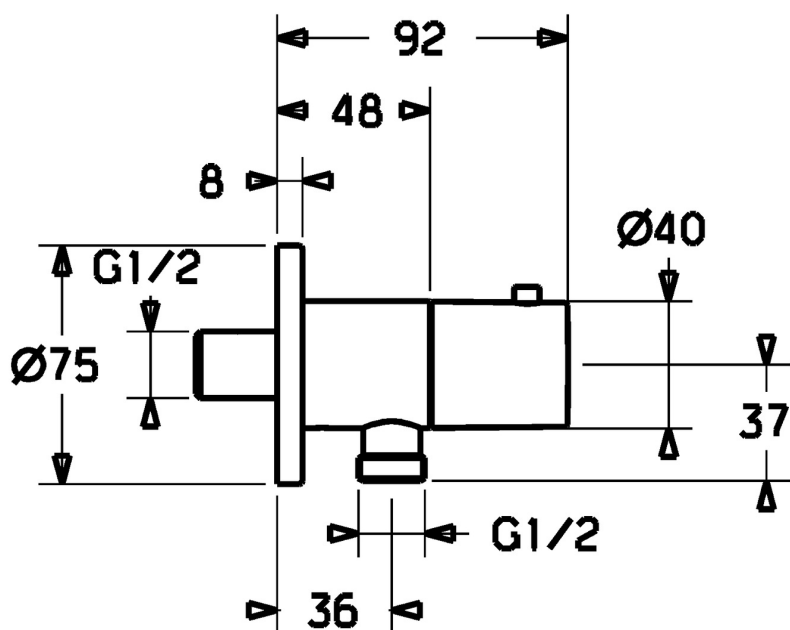

EAN: 4015474250321  
[static.hansa.com/51570173](https://static.hansa.com/51570173)

- Douche oplossingen
- Hulpuitrustingen
- Wandmontage
- Chroom
- Wandaansluitbocht
- Terugslagklep, Keramische bovendeele voor debiet
- Ronde rozet
- Ingebouwde beveiliging tegen terugstromen Voor gebruik in huis (conform DIN EN 1717)

## Technische gegevens

### Technische eigenschappen

DN-maat	<b>DN15</b>
Warmwatertoevoer	<b>max. +80°C</b>
Werkdruk	<b>0.5-10 bar</b>
Aansluitmaat	<b>G1/2</b>
Terugstroom beveiliging (EN1717)	<b>EB</b>

### SP51570173

	Naam	Code
01	Hendel Chroom	59913349
02	Binnenwerk, G1/2	59913457
03	Terugslagklep	59905714
04	Afdekplaat, d 75 mm Chroom	59913246