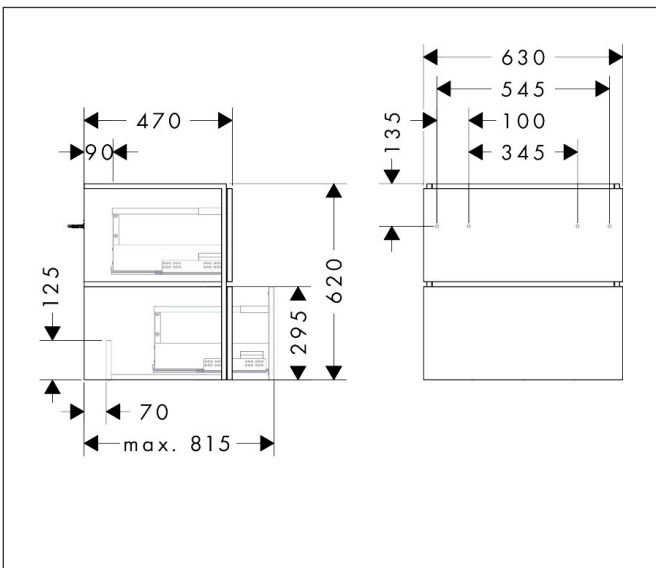

Merk hansgrohe  
 Artikelnaam **Xilesa E** badmeubel 630/470 met 2 lades voor wastafel  
 Art.nr. 54256550  
 Oppervlakte Cashmere Oak  
 Netto prijs 667,18 EUR

## Maat tekeningen

## Certificaat

Merk hansgrohe  
 Artikelnaam **Xilesa E** badmeubel 630/470 met 2 lades voor wastafel  
 Art.nr. 54256550  
 Oppervlakte Cashmere Oak  
 Netto prijs 667,18 EUR

## Explosietekening voor bouwjaar: >03/25

Merk hansgrohe  
 Artikelnaam **Xilesa E** badmeubel 630/470 met 2 lades voor wastafel  
 Art.nr. 54256550  
 Oppervlakte Cashmere Oak  
 Netto prijs 667,18 EUR