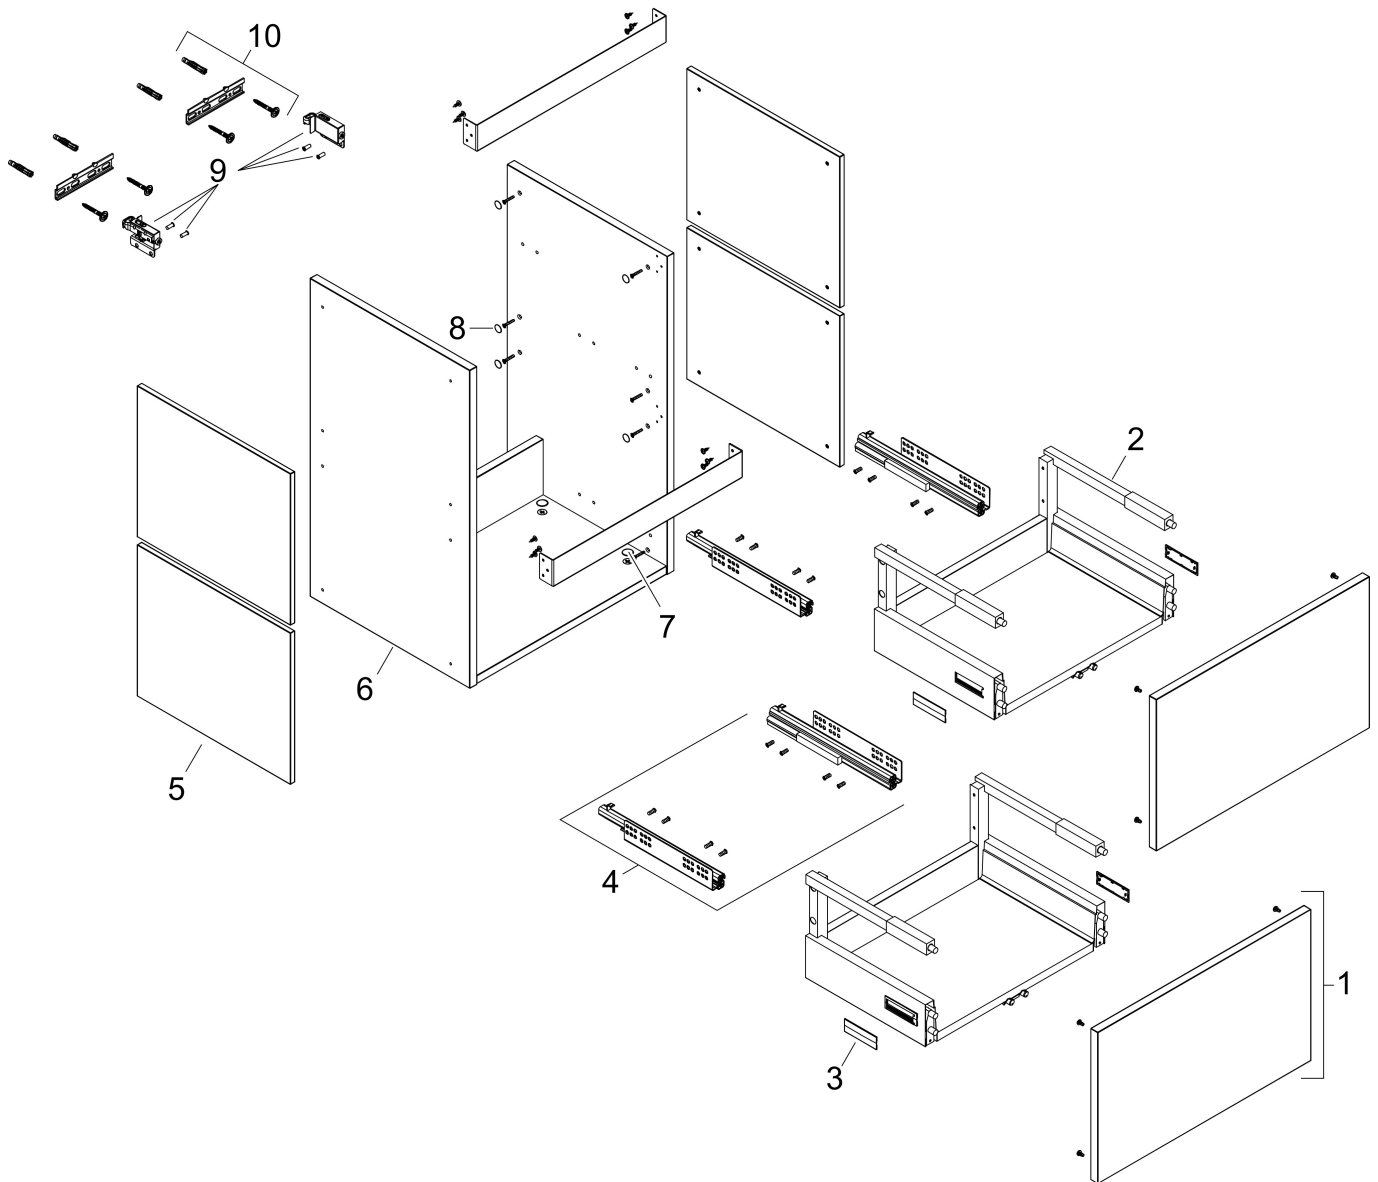

Merk hansgrohe
Artikelnaam **Xilesa E** badmeubel 630/470 met 2 lades voor wastafel
Art.nr. 54256550
Oppervlakte Cashmere Oak
Netto prijs 667,18 EUR

Explosietekening voor bouwjaar: >03/25

Merk hansgrohe
Artikelnaam **Xilesa E** badmeubel 630/470 met 2 lades voor wastafel
Art.nr. 54256550
Oppervlakte Cashmere Oak
Netto prijs 667,18 EUR

Onderdelen voor bouwjaar: >03/25

Pos	Beschrijving	Art.nr.	Prijs
1	meubelfront	98018550	95,16
2	uittrekelement	92093000	236,70
3	afdekkapset	87917000	21,22
4	ladegeleiders	85157000	81,54
5	dekorplaat	92580550	81,54
6	meubelromp	98017000	380,02
7	afdekkap	92053000	17,26
8	afdekkap	92050000	13,21
9	montageset	87198000	54,08
10	montageset	87197000	54,08
a		54289760	61,78
b	Sifon compl.	54235000	41,18