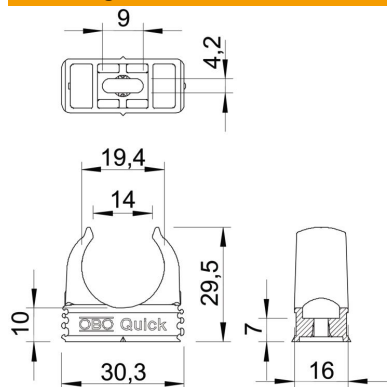

Opbouwkleem voor bevestiging van metrische stalen buizen, lichte en zware isolatiebuizen en elektrotechnische installatiebuis Quick-Pipe. Universele bevestigingsmogelijkheden aan de wand en plafond zowel in binnenopstelling als in beschermde buitenopstelling. Met sleuf voor zijwaarts uitlijnen bij montage met houtschroef of slagplug. Gereedschapsloze buismontage. Kan ook worden gekoppeld aan OBO Multi-Quick of starQuick klemmen. Grootte M16 - M32 kan op schroefdraad M6 worden geschroefd. Bevestigingsafstand 50 - 60 cm, max. uitrekwaarde F bij 20 °C kamertemperatuur zie tabel.

PP Polypropyleen

Stamgegevens

Artikelnummer	2149010
Type	2955 M20
Omschrijving 1	Quick-kabelbuis-klem
Fabrikant	OBO
Dimensie	M20
Kleur	lichtgrijs; RAL 7035
Materiaal	Polypropyleen
Kleinste verkoop-eenheid	100
Eenheid van hoeveelheid	Stuk
Gewicht	0,325 kg
Eenheid gewicht	kg/100 st.

Technisch specificatieblad

Quick-klem, lichtgrijs

Artikelnummer: 2149010

Afmetingen

Maat A	30,3 mm
Maat B	16 mm
Maat C	14 mm
Maat D	19,4 mm
Afmeting e	9 mm
Maat F	4,2 mm
Afm. h	10 mm
Afm. H	29,5 mm

Technische gegevens

Rijgbaar	ja
Aantal kabels/ buizen	1
Uittrekwaarden	75 N
Type bevestiging	Schroefgat
Breukbelasting	0,09 kN
Gesloten	nee
Halogeenvrij	ja
Met inlage	nee
Nominale grootte/tekst	M20
Klemmontage	Durchgangsloch,_auf_M6_Gewinde_aufschraubbar
Spanbereik D max.	20 mm
Spanbereik D min.	20 mm
UV-bestendig	nee