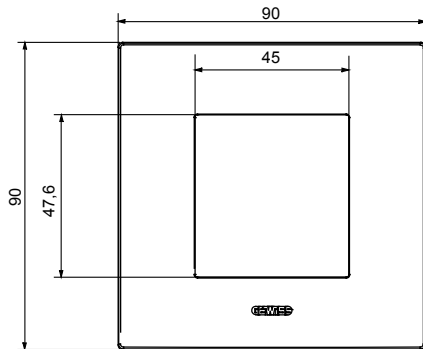

DIMENSIONAL

TECHNICAL SYMBOLOGY

STANDARDS/APPROVALS