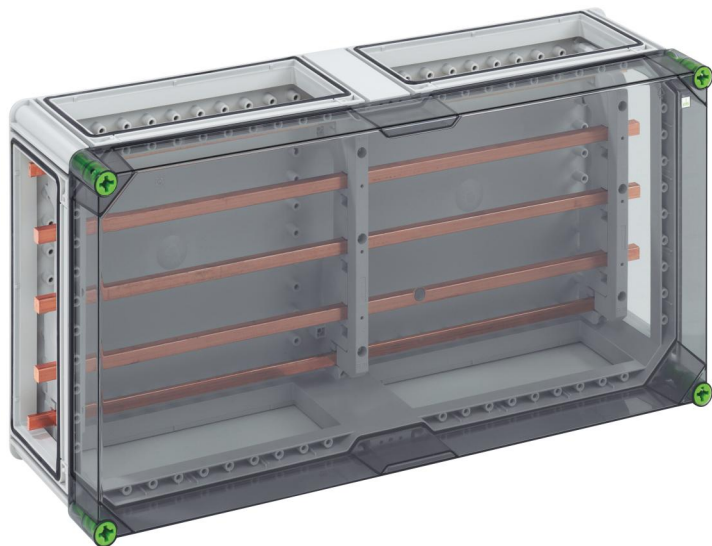

### GSi 453-Q

Railkast

AANPASBAAR

Artikelnummer: 04045301

Afmetingen: 640 x 320 x 179 mm

Railkast - industrie kwaliteit - 5-polig, 250 A, met CU-rail, L1...L3: 12 x 10 mm, N: 12 x 10 mm, PE: 12 x 10 mm, zonder klem, naar eigen inzicht in te delen, incl. 4 x koppelstukken voor behuizingen (GGV)

met transparant deksel

### Afmetingen

Breedte:	640 mm
Lengte:	320 mm
Hoogte:	179 mm