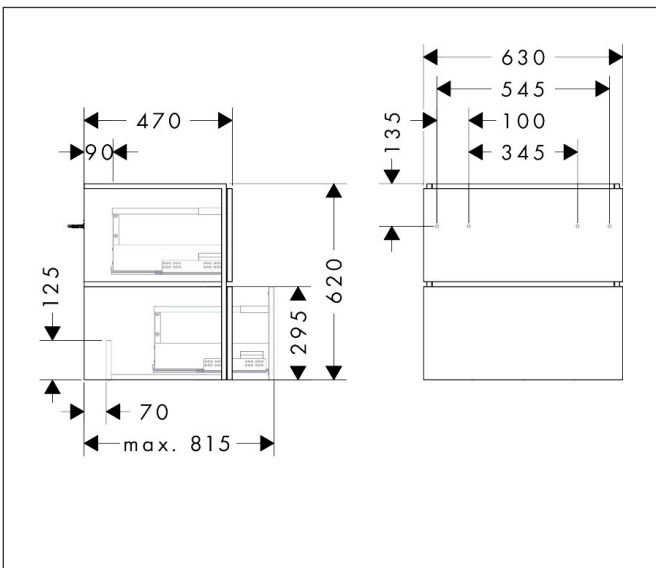

Merk	hansgrohe
Artikelnaam	Xilesa E badmeubel 630/470 met 2 lades voor wastafel
Art.nr.	54256700
Oppervlakte	mat wit
Netto prijs	667,18 EUR

Product foto

Kenmerken

- basismateriaal meubels: vezelplaat van gemiddelde dichtheid (MDF)
- oppervlaktemateriaal meubels: lak
- MoistureProof: duurzaam materiaal dat lang mooi blijft
- met zijgreepopening
- type opening: volledig uittrekbaar
- 2 lades
- SoftClose, voor vloeiend en zacht sluiten
- wandmontage
- montagevoorwaarde: voorgemonteerd
- met bevestigingsmateriaal
- wastafel dient apart besteld te worden
- ruimtebesparende sifon (#54235000) is nodig voor de installatie en moet afzonderlijk worden besteld

Maat tekeningen

Technologie

Certificaat

Merk hansgrohe
 Artikelnaam **Xilesa E** badmeubel 630/470 met 2 lades voor wastafel
 Art.nr. 54256700
 Oppervlakte mat wit
 Netto prijs 667,18 EUR

Benodigde onderdelen

Product foto	Artikelnaam	Art.nr.	Prijs
	hansgrohe Ruimtebesparende sifon voor wastafels 50 mm	54235000	41,18

Merk hansgrohe
 Artikelnaam **Xilesa E** badmeubel 630/470 met 2 lades voor wastafel
 Art.nr. 54256700
 Oppervlakte mat wit
 Netto prijs 667,18 EUR

Explosietekening voor bouwjaar: >03/25

Merk hansgrohe
 Artikelnaam **Xilesa E** badmeubel 630/470 met 2 lades voor wastafel
 Art.nr. 54256700
 Oppervlakte mat wit
 Netto prijs 667,18 EUR

Onderdelen voor bouwjaar: >03/25