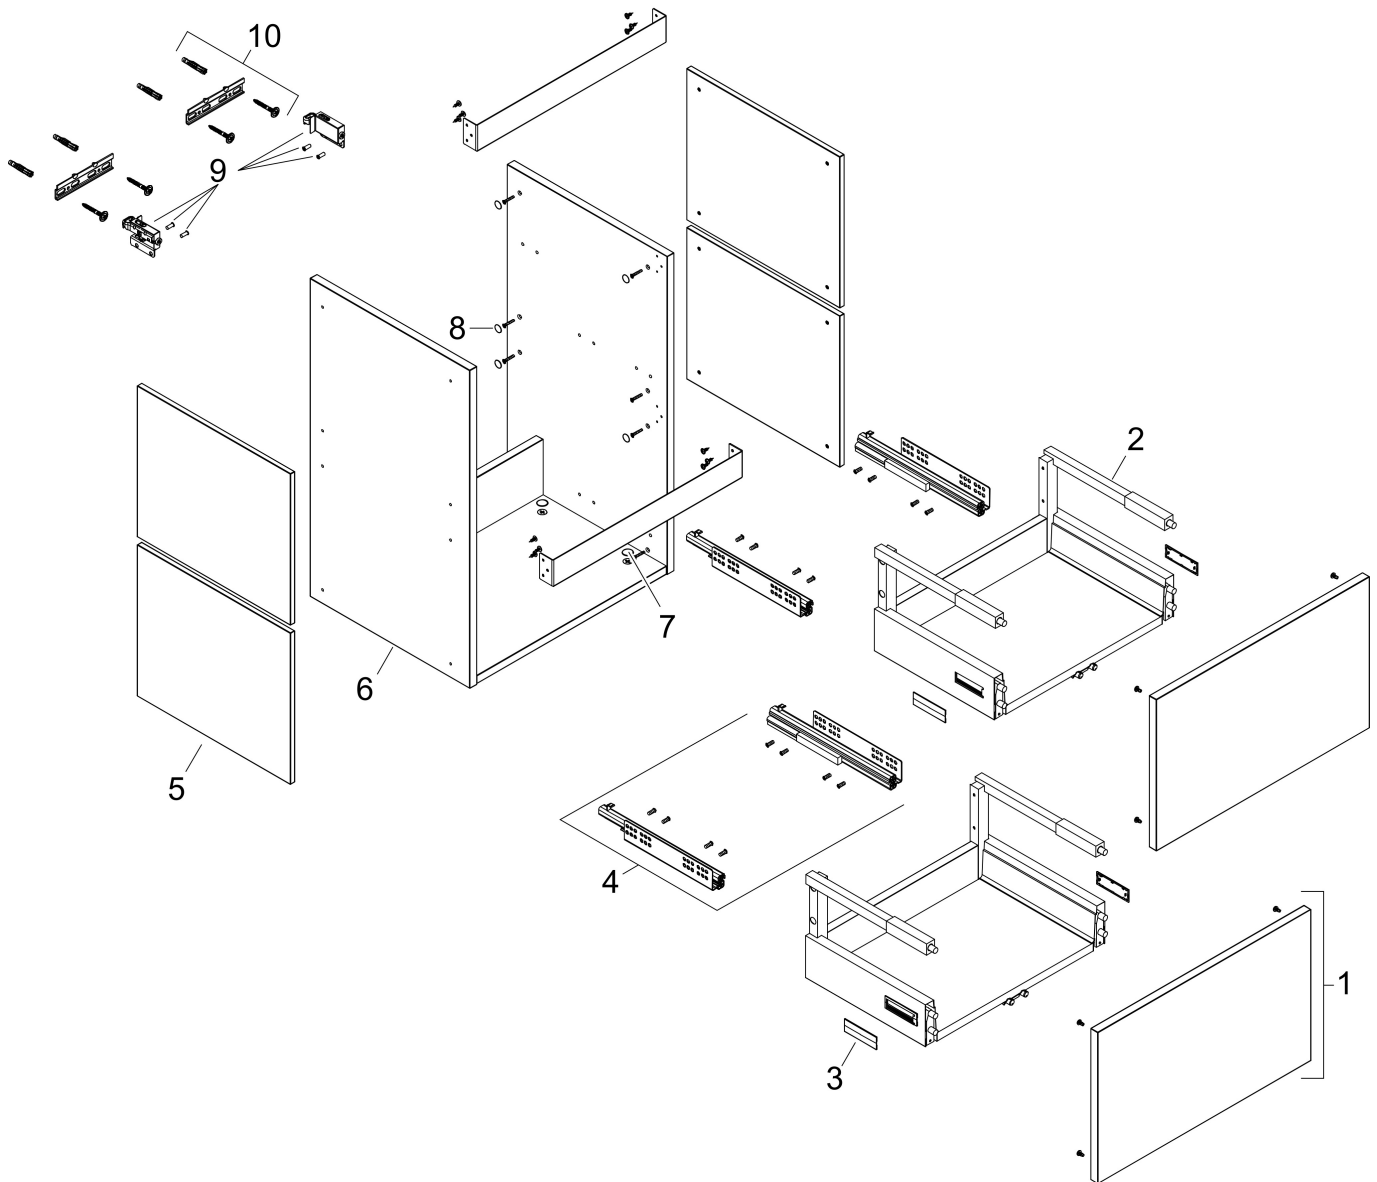

Merk hansgrohe
 Artikelnaam **Xilesa E** badmeubel 630/470 met 2 lades voor wastafel
 Art.nr. 54256760
 Oppervlakte Slate Matt Grey
 Netto prijs 667,18 EUR

Product foto

Kenmerken

- basismateriaal meubels: vezelplaat van gemiddelde dichtheid (MDF)
- oppervlaktemateriaal meubels: lak
- MoistureProof: duurzaam materiaal dat lang mooi blijft
- met zijgreepopening
- type opening: volledig uittrekbaar
- 2 lades
- SoftClose, voor vloeiend en zacht sluiten
- wandmontage
- montagevoorwaarde: voorgemonteerd
- met bevestigingsmateriaal
- wastafel dient apart besteld te worden
- ruimtebesparende sifon (#54235000) is nodig voor de installatie en moet afzonderlijk worden besteld

Maat tekeningen

Technologie

Certificaat

Merk hansgrohe
 Artikelnaam **Xilesa E** badmeubel 630/470 met 2 lades voor wastafel
 Art.nr. 54256760
 Oppervlakte Slate Matt Grey
 Netto prijs 667,18 EUR

Benodigde onderdelen

Product foto	Artikelnaam	Art.nr.	Prijs
	hansgrohe Ruimtebesparende sifon voor wastafels 50 mm	54235000	41,18

Merk hansgrohe
Artikelnaam **Xilesa E** badmeubel 630/470 met 2 lades voor wastafel
Art.nr. 54256760
Oppervlakte Slate Matt Grey
Netto prijs 667,18 EUR

Explosietekening voor bouwjaar: >03/25

Merk hansgrohe
 Artikelnaam **Xilesa E** badmeubel 630/470 met 2 lades voor wastafel
 Art.nr. 54256760
 Oppervlakte Slate Matt Grey
 Netto prijs 667,18 EUR

Onderdelen voor bouwjaar: >03/25