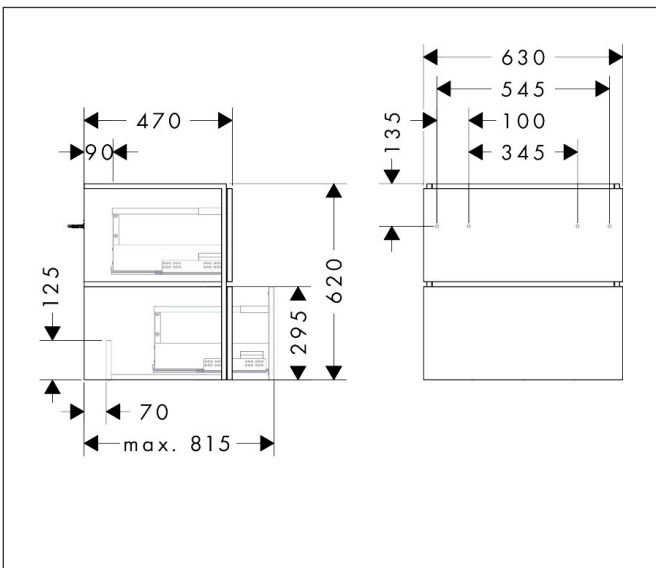

Merk hansgrohe
 Artikelnaam **Xilesa E** badmeubel 630/470 met 2 lades voor wastafel
 Art.nr. 54256760
 Oppervlakte Slate Matt Grey
 Netto prijs 667,18 EUR

Product foto

Kenmerken

- basismateriaal meubels: vezelplaat van gemiddelde dichtheid (MDF)
- oppervlaktemateriaal meubels: lak
- MoistureProof: duurzaam materiaal dat lang mooi blijft
- met zijgreepopening
- type opening: volledig uittrekbaar
- 2 lades
- SoftClose, voor vloeiend en zacht sluiten
- wandmontage
- montagevoorwaarde: voorgemonteerd
- met bevestigingsmateriaal
- wastafel dient apart besteld te worden
- ruimtebesparende sifon (#54235000) is nodig voor de installatie en moet afzonderlijk worden besteld

Maat tekeningen

Technologie

Certificaat

Merk hansgrohe
 Artikelnaam **Xilesa E** badmeubel 630/470 met 2 lades voor wastafel
 Art.nr. 54256760
 Oppervlakte Slate Matt Grey
 Netto prijs 667,18 EUR

Benodigde onderdelen

Product foto	Artikelnaam	Art.nr.	Prijs
	hansgrohe Ruimtebesparende sifon voor wastafels 50 mm	54235000	41,18

Merk hansgrohe
Artikelnaam **Xilesa E** badmeubel 630/470 met 2 lades voor wastafel
Art.nr. 54256760
Oppervlakte Slate Matt Grey
Netto prijs 667,18 EUR

Explosietekening voor bouwjaar: >03/25

Merk hansgrohe
 Artikelnaam **Xilesa E** badmeubel 630/470 met 2 lades voor wastafel
 Art.nr. 54256760
 Oppervlakte Slate Matt Grey
 Netto prijs 667,18 EUR

Onderdelen voor bouwjaar: >03/25