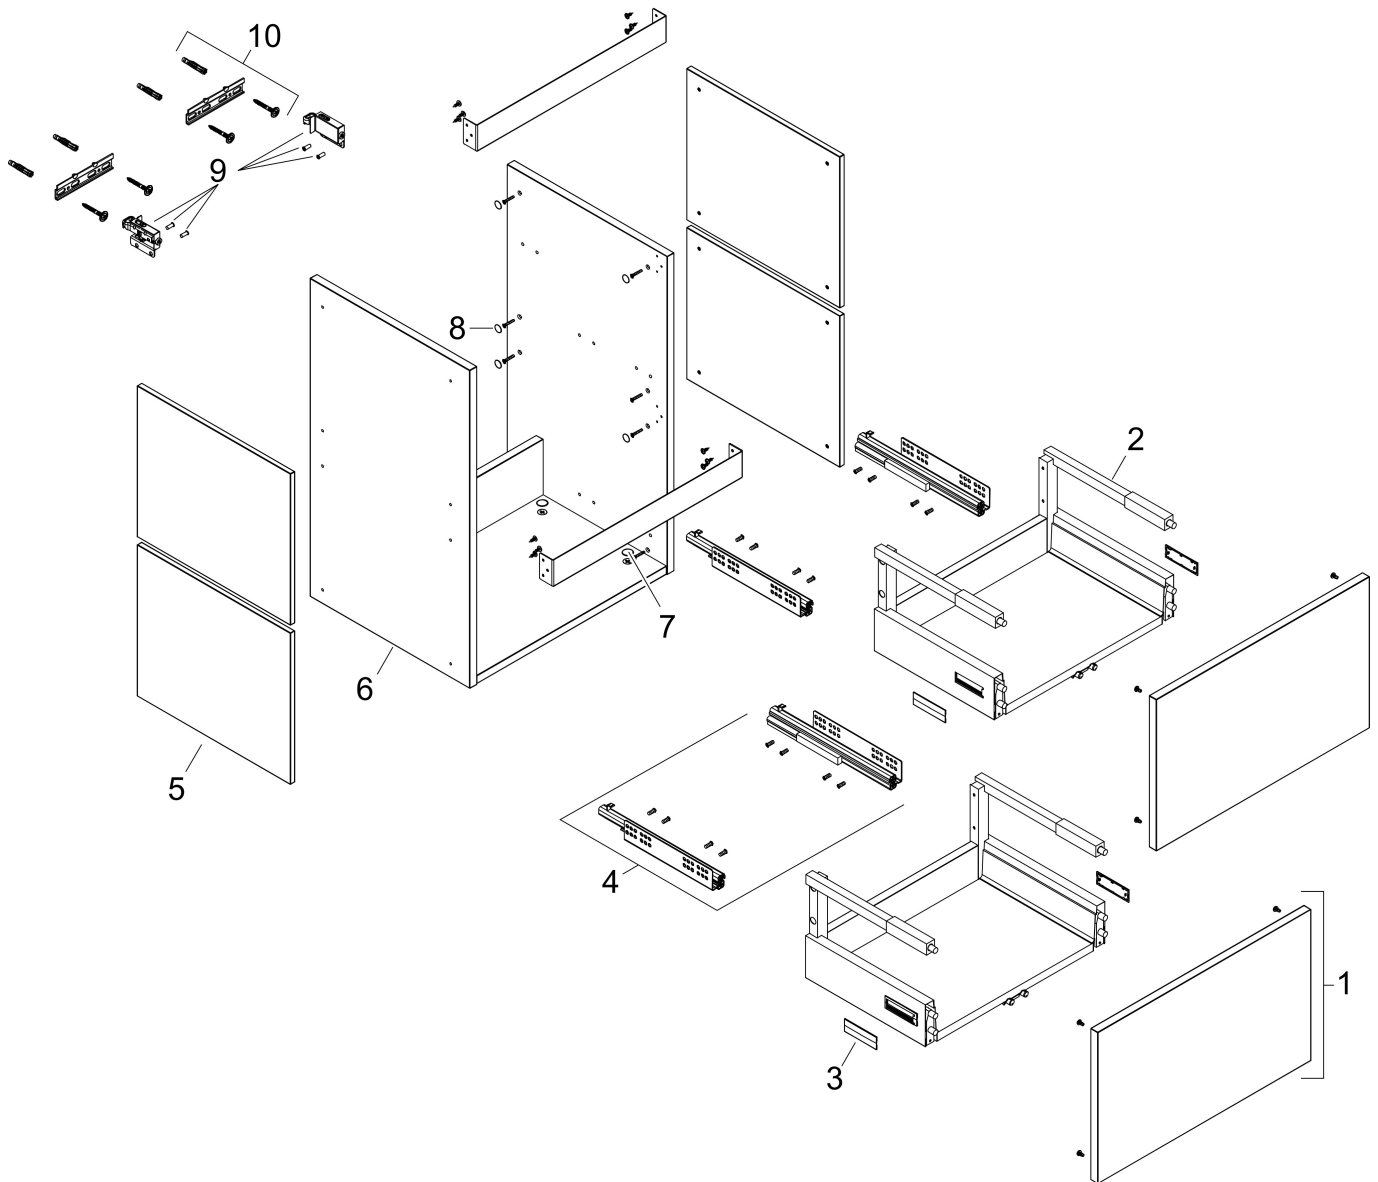

Merk hansgrohe
 Artikelnaam **Xilesa E** badmeubel 630/470 met 2 lades voor wastafel
 Art.nr. 54256780
 Oppervlakte Sand Matt Beige
 Netto prijs 667,18 EUR

Product foto

Kenmerken

- basismateriaal meubels: vezelplaat van gemiddelde dichtheid (MDF)
- oppervlaktemateriaal meubels: lak
- MoistureProof: duurzaam materiaal dat lang mooi blijft
- met zijgreepopening
- type opening: volledig uittrekbaar
- 2 lades
- SoftClose, voor vloeiend en zacht sluiten
- wandmontage
- montagevoorwaarde: voorgemonteerd
- met bevestigingsmateriaal
- wastafel dient apart besteld te worden
- ruimtebesparende sifon (#54235000) is nodig voor de installatie en moet afzonderlijk worden besteld

Maat tekeningen

Technologie

Certificaat

Merk hansgrohe
 Artikelnaam **Xilesa E** badmeubel 630/470 met 2 lades voor wastafel
 Art.nr. 54256780
 Oppervlakte Sand Matt Beige
 Netto prijs 667,18 EUR

Benodigde onderdelen

Product foto	Artikelnaam	Art.nr.	Prijs
	hansgrohe Ruimtebesparende sifon voor wastafels 50 mm	54235000	41,18

Merk hansgrohe
Artikelnaam **Xilesa E** badmeubel 630/470 met 2 lades voor wastafel
Art.nr. 54256780
Oppervlakte Sand Matt Beige
Netto prijs 667,18 EUR

Explosietekening voor bouwjaar: >03/25

Merk hansgrohe
 Artikelnaam **Xilesa E** badmeubel 630/470 met 2 lades voor wastafel
 Art.nr. 54256780
 Oppervlakte Sand Matt Beige
 Netto prijs 667,18 EUR

Onderdelen voor bouwjaar: >03/25