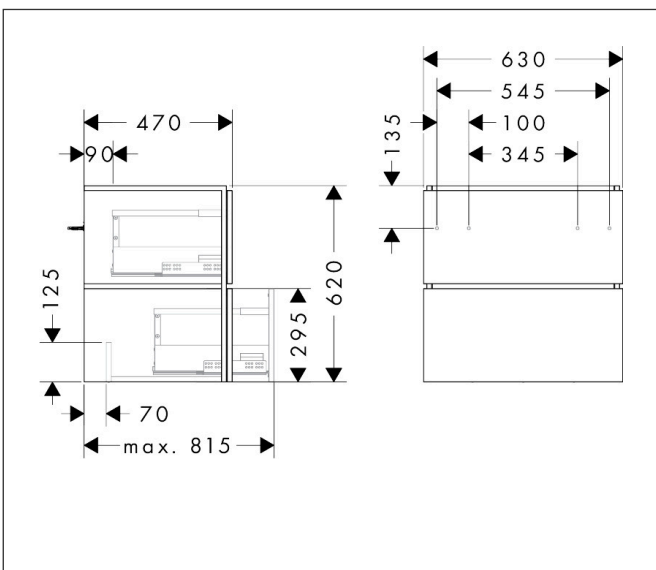

Merk hansgrohe
 Artikelnaam **Xilesa E** badmeubel 630/470 met 2 lades voor wastafel
 Art.nr. 54256780
 Oppervlakte Sand Matt Beige
 Netto prijs 667,18 EUR

Product foto

Kenmerken

- basismateriaal meubels: vezelplaat van gemiddelde dichtheid (MDF)
- oppervlaktemateriaal meubels: lak
- MoistureProof: duurzaam materiaal dat lang mooi blijft
- met zijgreepopening
- type opening: volledig uittrekbaar
- 2 lades
- SoftClose, voor vloeiend en zacht sluiten
- wandmontage
- montagevoorwaarde: voorgemonteerd
- met bevestigingsmateriaal
- wastafel dient apart besteld te worden
- ruimtebesparende sifon (#54235000) is nodig voor de installatie en moet afzonderlijk worden besteld

Maat tekeningen

Technologie

Certificaat

Merk hansgrohe
 Artikelnaam **Xilesa E** badmeubel 630/470 met 2 lades voor wastafel
 Art.nr. 54256780
 Oppervlakte Sand Matt Beige
 Netto prijs 667,18 EUR

Benodigde onderdelen

Product foto	Artikelnaam	Art.nr.	Prijs
	hansgrohe Ruimtebesparende sifon voor wastafels 50 mm	54235000	41,18

Merk hansgrohe
Artikelnaam **Xilesa E** badmeubel 630/470 met 2 lades voor wastafel
Art.nr. 54256780
Oppervlakte Sand Matt Beige
Netto prijs 667,18 EUR

Explosietekening voor bouwjaar: >03/25

Merk hansgrohe
 Artikelnaam **Xilesa E** badmeubel 630/470 met 2 lades voor wastafel
 Art.nr. 54256780
 Oppervlakte Sand Matt Beige
 Netto prijs 667,18 EUR

Onderdelen voor bouwjaar: >03/25