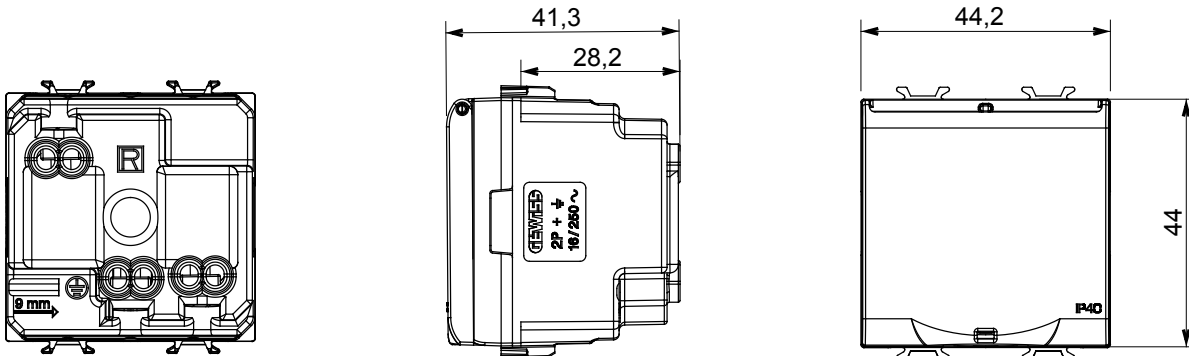

DIMENSIONAL

TECHNICAL SYMBOLOGY

STANDARDS/APPROVALS