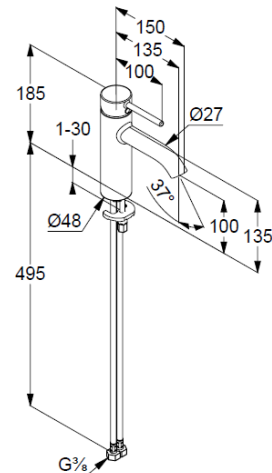

Waschtisch-Einhandmischer 100

Artikel- Nr.: 38282N576

Waschtisch-Armatur

Einhebelmischer

1-Loch Montage

geschlossener Hebel, Metall

Strahlregler, S-Pointer M18,5 PCA

Keramik-Kartusche mit Heißwasserbegrenzung

Durchflussmenge bei 3 bar 5 l/min.

flexible Druckschläuche G3/8 DVGW zugelassen

Schnell-Montagesystem

EU-Taxonomie: max. 6 l/min. -

wesentlicher Beitrag (SC) möglich

Produktabbildung/ Product picture

Maßzeichnung/ Dimensional drawing