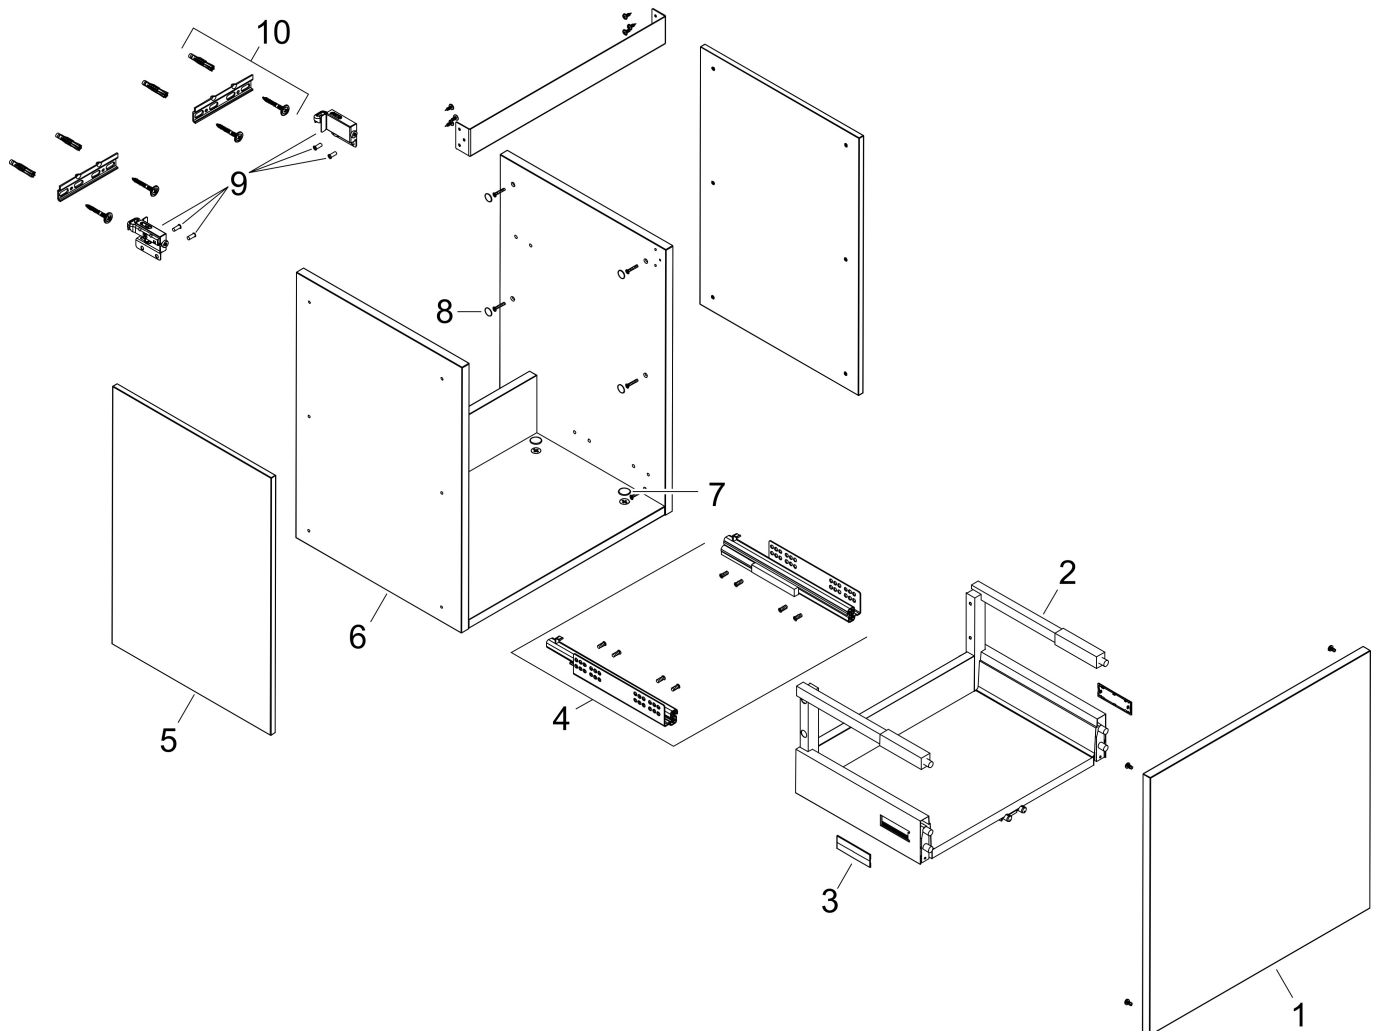

Merk hansgrohe
 Artikelnaam **Xilesa E** badmeubel 680/470 met 1 lade voor wastafel
 Art.nr. 54257550
 Oppervlakte Cashmere Oak
 Netto prijs 473,99 EUR

Product foto

Kenmerken

- basismateriaal meubels: 3-laags spaanplaat met hoge dichtheid
- oppervlaktemateriaal meubels: melamine directe coating
- MoistureProof: duurzaam materiaal dat lang mooi blijft
- met zijgreepopening
- type opening: volledig uittrekbaar
- 1 lade
- SoftClose, voor vloeiend en zacht sluiten
- wandmontage
- montagevoorwaarde: voorgemonteerd
- met bevestigingsmateriaal
- wastafel dient apart besteld te worden
- ruimtebesparende sifon (#54235000) is nodig voor de installatie en moet afzonderlijk worden besteld

Maat tekeningen

Technologie

Certificaat

Merk hansgrohe
 Artikelnaam **Xilesa E** badmeubel 680/470 met 1 lade voor wastafel
 Art.nr. 54257550
 Oppervlakte Cashmere Oak
 Netto prijs 473,99 EUR

Benodigde onderdelen

| Product foto | Artikelnaam | Art.nr. | Prijs |
|---|--|----------|-------|
|  | hansgrohe Ruimtebesparende sifon voor wastafels 50 mm | 54235000 | 41,18 |

Merk hansgrohe
Artikelnaam **Xilesa E** badmeubel 680/470 met 1 lade voor wastafel
Art.nr. 54257550
Oppervlakte Cashmere Oak
Netto prijs 473,99 EUR

Explosietekening voor bouwjaar: >03/25

Merk hansgrohe
 Artikelnaam **Xilesa E** badmeubel 680/470 met 1 lade voor wastafel
 Art.nr. 54257550
 Oppervlakte Cashmere Oak
 Netto prijs 473,99 EUR

Onderdelen voor bouwjaar: >03/25