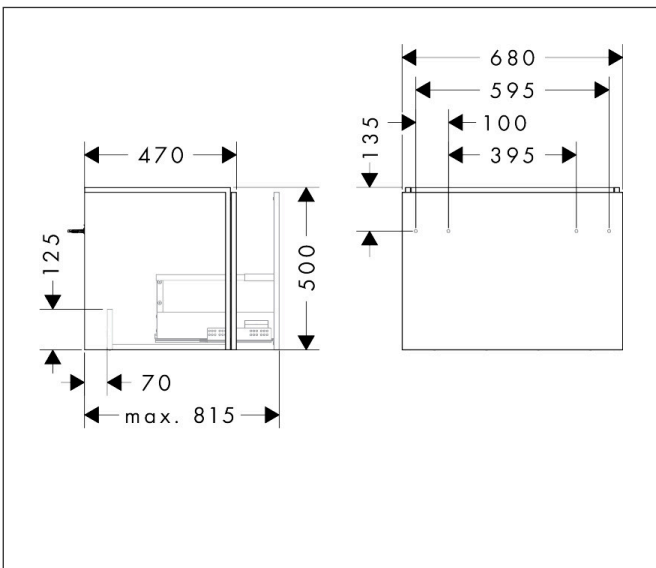

Merk hansgrohe
 Artikelnaam **Xilesa E** badmeubel 680/470 met 1 lade voor wastafel
 Art.nr. 54257550
 Oppervlakte Cashmere Oak
 Netto prijs 473,99 EUR

Product foto

Kenmerken

- basismateriaal meubels: 3-laags spaanplaat met hoge dichtheid
- oppervlaktemateriaal meubels: melamine directe coating
- MoistureProof: duurzaam materiaal dat lang mooi blijft
- met zijgreepopening
- type opening: volledig uittrekbaar
- 1 lade
- SoftClose, voor vloeiend en zacht sluiten
- wandmontage
- montagevoorwaarde: voorgemonteerd
- met bevestigingsmateriaal
- wastafel dient apart besteld te worden
- ruimtebesparende sifon (#54235000) is nodig voor de installatie en moet afzonderlijk worden besteld

Maat tekeningen

Technologie

Certificaat

Merk hansgrohe
 Artikelnaam **Xilesa E** badmeubel 680/470 met 1 lade voor wastafel
 Art.nr. 54257550
 Oppervlakte Cashmere Oak
 Netto prijs 473,99 EUR

Benodigde onderdelen

| Product foto | Artikelnaam | Art.nr. | Prijs |
|---|--|----------|-------|
|  | hansgrohe Ruimtebesparende sifon voor wastafels 50 mm | 54235000 | 41,18 |

Merk hansgrohe
Artikelnaam **Xilesa E** badmeubel 680/470 met 1 lade voor wastafel
Art.nr. 54257550
Oppervlakte Cashmere Oak
Netto prijs 473,99 EUR

Explosietekening voor bouwjaar: >03/25

Merk hansgrohe
 Artikelnaam **Xilesa E** badmeubel 680/470 met 1 lade voor wastafel
 Art.nr. 54257550
 Oppervlakte Cashmere Oak
 Netto prijs 473,99 EUR

Onderdelen voor bouwjaar: >03/25