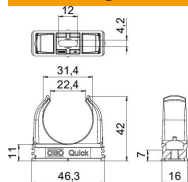

Opbouwkleem voor bevestiging van metrische stalen buis, lichte en zware isolatiebuizen en elektrische installatiebuis Quick-Pipe. Universele bevestigingsmogelijkheden aan de wand en plafond zowel in binnenopstelling als beschermde buitenopstelling. Met sleufgat voor zijwaarts uitlijnen bij montage met houtschroef of slagplug. Gereedschapsloze buismontage. Zowel aan elkaar als aan OBO Quick- of proQuick-klemmen te koppelen. Grootte M16 - M32 kan op schroefdraad M6 worden geschroefd. Bevestigingsafstand 50 - 60 cm, max. uittrekkende F bij 20 °C kamertemperatuur zie tabel.

PP Polypropyleen

Stamgegevens

Artikelnummer	2149571
Type	2955 M32 SW
Omschrijving 1	Quick-kabelbuisklem
Fabrikant	OBO
Dimensie	M32
Kleur	diepzwart; RAL 9005
Materiaal	Polypropyleen
Kleinste verkoop-eenheid	50
Eenheid van hoeveelheid	Stuk
Gewicht	0,63 kg
Eenheid gewicht	kg/100 st.
CO2-voetafdruk (GWP) van wieg tot poort	0,0265 kg CO2e / 1 Stuk

Afmetingen

Maat A	46,3 mm
Maat B	16 mm
Maat C	22,4 mm
Maat D	31,4 mm
Afmeting e	12 mm
Maat F	4,2 mm
Afm. h	11 mm
Afm. H	42 mm

Technische gegevens

Rijgbaar	ja
Aantal kabels/ buizen	1
Uittrekwaarden	100 N
Type bevestiging	Schroefgat
Gesloten	nee
Halogeenvrij	ja
Met inlage	nee
Nominale grootte/tekst	M32
Klemmontage	Durchgangsloch, auf M6 Gewinde aufschraubbar
UV-bestendig	nee