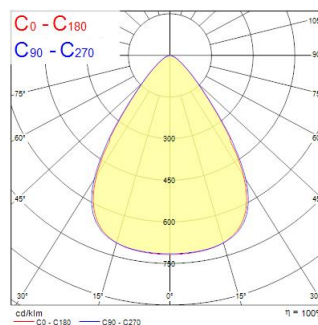

Fotometrie

Distance [m]	Cone diameter [m]	Beam diameter [m]	Illuminance [lx]
0.5	0.74 0.73	0.071 0.069	12024 12384
1.0	1.45 1.46	0.142 0.138	3231 3341
1.5	2.23 2.20	0.213 0.207	1436 1479
2.0	2.97 2.93	0.284 0.278	808 831
2.5	3.71 3.66	0.355 0.349	517 534
3.0	4.46 4.39	0.426 0.419	359 366