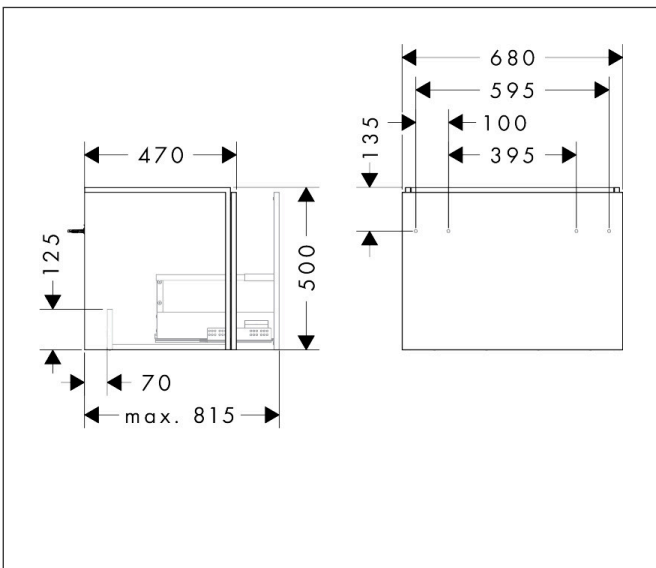

Merk	hansgrohe
Artikelnaam	<b>Xilesa E</b> badmeubel 680/470 met 1 lade voor wastafel
Art.nr.	54257700
Oppervlakte	mat wit
Netto prijs	473,99 EUR

## Maat tekeningen

## Certificaat

Merk hansgrohe  
 Artikelnaam **Xilesa E** badmeubel 680/470 met 1 lade voor wastafel  
 Art.nr. 54257700  
 Oppervlakte mat wit  
 Netto prijs 473,99 EUR

## Explosietekening voor bouwjaar: >03/25

Merk hansgrohe  
 Artikelnaam **Xilesa E** badmeubel 680/470 met 1 lade voor wastafel  
 Art.nr. 54257700  
 Oppervlakte mat wit  
 Netto prijs 473,99 EUR