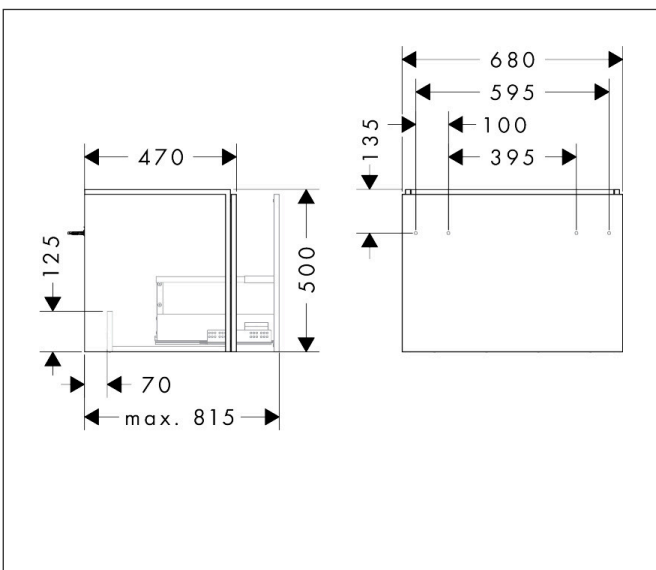

Merk hansgrohe  
 Artikelnaam **Xilesa E** badmeubel 680/470 met 1 lade voor wastafel  
 Art.nr. 54257760  
 Oppervlakte Slate Matt Grey  
 Netto prijs 473,99 EUR

## Maat tekeningen

## Certificaat

Merk hansgrohe  
 Artikelnaam **Xilesa E** badmeubel 680/470 met 1 lade voor wastafel  
 Art.nr. 54257760  
 Oppervlakte Slate Matt Grey  
 Netto prijs 473,99 EUR

## Explosietekening voor bouwjaar: >03/25

Merk hansgrohe  
 Artikelnaam **Xilesa E** badmeubel 680/470 met 1 lade voor wastafel  
 Art.nr. 54257760  
 Oppervlakte Slate Matt Grey  
 Netto prijs 473,99 EUR