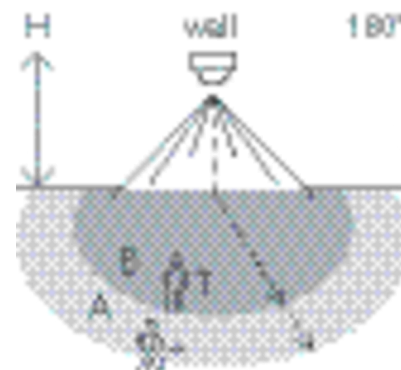

Bewegingsmelder, Niko Home Control, 16 m, 180°, IP54, met oriënteerbare lens, voor opbouw, wit

550-20200

4 jaar
garantie

Deze bewegingsmelder is geschikt voor gebruik buitenshuis, bv. op de opritlaan, het terras of in de tuin en is voorzien van een ingebouwde lichtsensoren. Je richt de bewegingsmelder naar wens en deelt het detectiegebied op met behulp van een afschermmasker. Het toestel wordt gevoed via de Niko Home Control installatie.

Afwerkingskleur: wit

Compatible secondary detectors: 550-20200

Compatible master detectors:

Detectiebereik

H	A Across	B Towards
2 m	11 m	5.5 m
2.5 m	14 m	7 m
3 m	16 m	8 m

Technische gegevens

Bijpassende secundaire detectoren	550-20200
Configuratie	master/secundair
Voedingsspanning	26 Vdc
Detector output	26V
Uitschakelvertraging	8 sec – 1,800 sec
Detectiehoek	180 °
Detectiebereik (PIR)	ø 16 m vanop een hoogte van 3 m
Minimale omgevingstemperatuur	-20 °C
Maximale omgevingstemperatuur	+45 °C
Montage	opbouw
Montagehoogte	2 m – 3 m
Afwerkingskleur	wit
Afmetingen zichtbaar (HxBxD)	70 mm x 90 mm
Afmetingen (HxBxD)	70 mm x 90 mm x 130 mm
Beschermingsgraad	IP54

Afmetingen