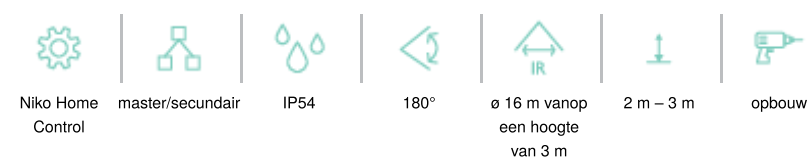

Bewegingsmelder, Niko Home Control, 16 m, 180°, IP54, met oriënteerbare lens, voor opbouw, wit

550-20200

4 jaar
garantie

Deze bewegingsmelder is geschikt voor gebruik buitenshuis, bv. op de opritlaan, het terras of in de tuin en is voorzien van een ingebouwde lichtsensoren. Je richt de bewegingsmelder naar wens en deelt het detectiegebied op met behulp van een afschermmasker. Het toestel wordt gevoed via de Niko Home Control installatie.

Afwerkingskleur: wit

Compatible secondary detectors: 550-20200

Compatible master detectors:

Detectiebereik

H	A Across	B Towards
2 m	11 m	5.5 m
2.5 m	14 m	7 m
3 m	16 m	8 m

Technische gegevens

Bijpassende secundaire detectoren	550-20200
Configuratie	master/secundair
Voedingsspanning	26 Vdc
Detector output	26V
Uitschakelvertraging	8 sec – 1,800 sec
Detectiehoek	180 °
Detectiebereik (PIR)	ø 16 m vanop een hoogte van 3 m
Minimale omgevingstemperatuur	-20 °C
Maximale omgevingstemperatuur	+45 °C
Montage	opbouw
Montagehoogte	2 m – 3 m
Afwerkingskleur	wit
Afmetingen zichtbaar (HxBxD)	70 mm x 90 mm
Afmetingen (HxBxD)	70 mm x 90 mm x 130 mm
Beschermingsgraad	IP54