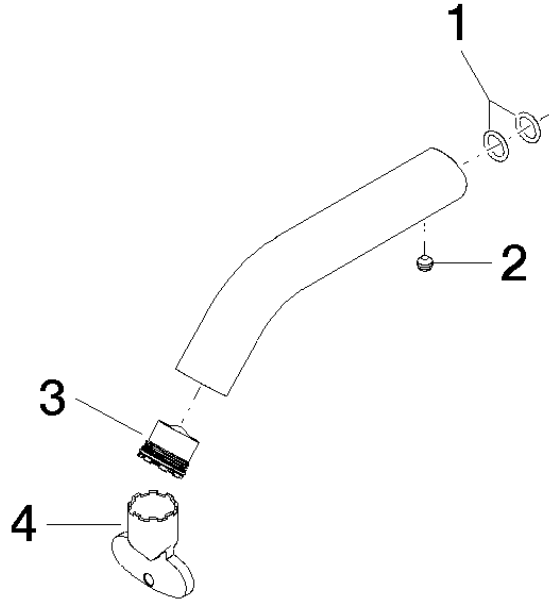

Auslauf 90 x 145 x 35 mm, 5,7 l/min. - Schwarz matt

90 11 06 207 00

Auslauf 90 x 145 x 35 mm, 5,7 l/min. - Schwarz matt

90 11 06 207 00

Auslauf 90 x 145 x 35 mm, 5,7 l/min. - Schwarz matt

90 11 06 207 00

Auslauf 90 x 145 x 35 mm, 5,7 l/min. - Schwarz matt

90 11 06 207 00

Produktversion bis 10/1/2020

Produktversion ab 10/1/2020

Auslauf 90 x 145 x 35 mm, 5,7 l/min. - Schwarz matt

90 11 06 207 00

Ersatzteilstückliste

Produktversion bis 10/1/2020

Produktversion ab 10/1/2020

Nr.	Artikelnummer	Benennung	Verbaumenge	Lieferzeit
	90 14 10 060 00 90	O-Ring 8,0 x 1,5 mm -	5	2