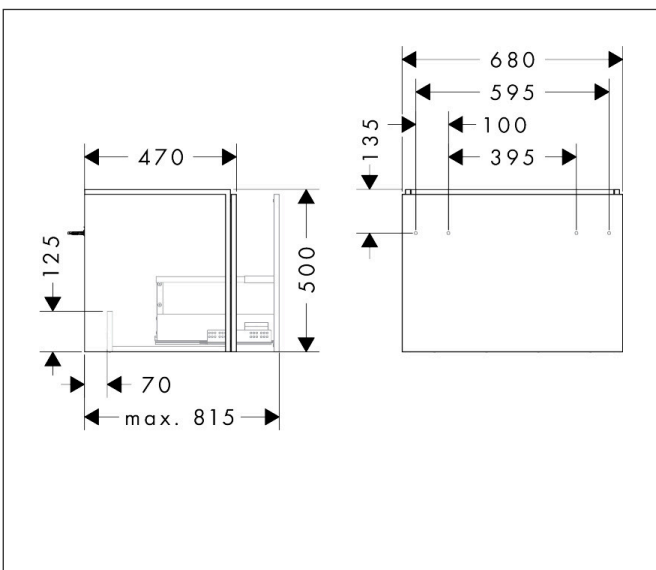

Merk hansgrohe
 Artikelnaam **Xilesa E** badmeubel 680/470 met 1 lade voor wastafel
 Art.nr. 54257780
 Oppervlakte Sand Matt Beige
 Netto prijs 473,99 EUR

Product foto

Kenmerken

- basismateriaal meubels: vezelplaat van gemiddelde dichtheid (MDF)
- oppervlaktemateriaal meubels: lak
- MoistureProof: duurzaam materiaal dat lang mooi blijft
- met zijgreepopening
- type opening: volledig uittrekbaar
- 1 lade
- SoftClose, voor vloeiend en zacht sluiten
- wandmontage
- montagevoorwaarde: voorgemonteerd
- met bevestigingsmateriaal
- wastafel dient apart besteld te worden
- ruimtebesparende sifon (#54235000) is nodig voor de installatie en moet afzonderlijk worden besteld

Maat tekeningen

Technologie

Certificaat

Merk hansgrohe
 Artikelnaam **Xilesa E** badmeubel 680/470 met 1 lade voor wastafel
 Art.nr. 54257780
 Oppervlakte Sand Matt Beige
 Netto prijs 473,99 EUR

Benodigde onderdelen

Product foto	Artikelnaam	Art.nr.	Prijs
	hansgrohe Ruimtebesparende sifon voor wastafels 50 mm	54235000	41,18

Merk hansgrohe
Artikelnaam **Xilesa E** badmeubel 680/470 met 1 lade voor wastafel
Art.nr. 54257780
Oppervlakte Sand Matt Beige
Netto prijs 473,99 EUR

Explosietekening voor bouwjaar: >03/25

Merk hansgrohe
 Artikelnaam **Xilesa E** badmeubel 680/470 met 1 lade voor wastafel
 Art.nr. 54257780
 Oppervlakte Sand Matt Beige
 Netto prijs 473,99 EUR

Onderdelen voor bouwjaar: >03/25