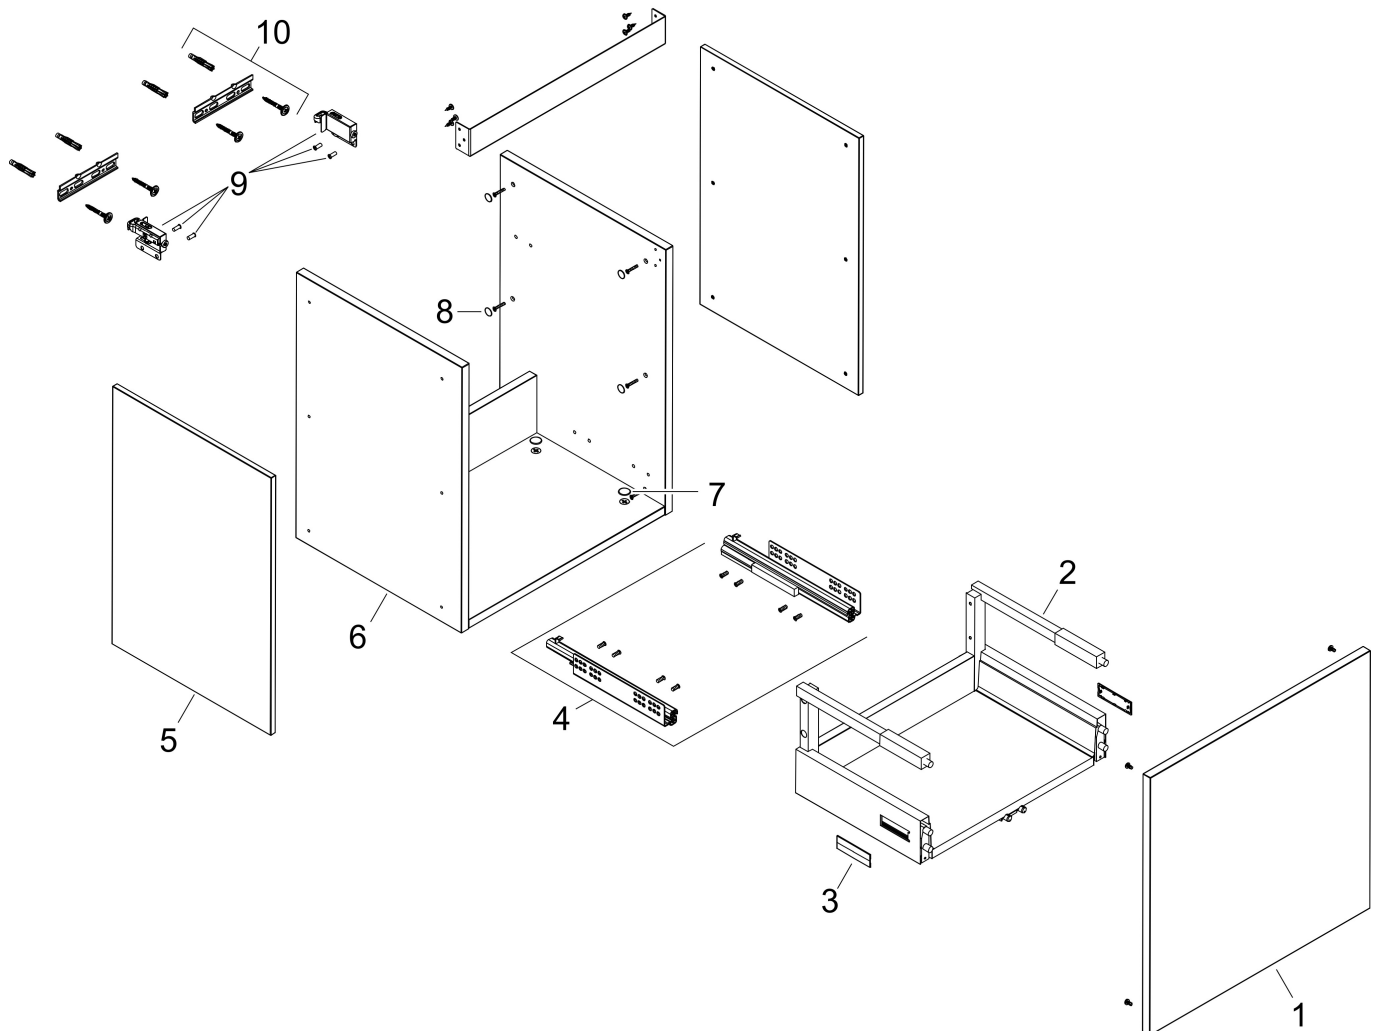

Merk hansgrohe
 Artikelnaam **Xilesa E** badmeubel 680/470 met 1 lade voor wastafel
 Art.nr. 54257780
 Oppervlakte Sand Matt Beige
 Netto prijs 473,99 EUR

Product foto

Kenmerken

- basismateriaal meubels: vezelplaat van gemiddelde dichtheid (MDF)
- oppervlaktemateriaal meubels: lak
- MoistureProof: duurzaam materiaal dat lang mooi blijft
- met zijgreepopening
- type opening: volledig uittrekbaar
- 1 lade
- SoftClose, voor vloeiend en zacht sluiten
- wandmontage
- montagevoorwaarde: voorgemonteerd
- met bevestigingsmateriaal
- wastafel dient apart besteld te worden
- ruimtebesparende sifon (#54235000) is nodig voor de installatie en moet afzonderlijk worden besteld

Maat tekeningen

Technologie

Certificaat

Merk hansgrohe
 Artikelnaam **Xilesa E** badmeubel 680/470 met 1 lade voor wastafel
 Art.nr. 54257780
 Oppervlakte Sand Matt Beige
 Netto prijs 473,99 EUR

Benodigde onderdelen

Product foto	Artikelnaam	Art.nr.	Prijs
	hansgrohe Ruimtebesparende sifon voor wastafels 50 mm	54235000	41,18

Merk hansgrohe
Artikelnaam **Xilesa E** badmeubel 680/470 met 1 lade voor wastafel
Art.nr. 54257780
Oppervlakte Sand Matt Beige
Netto prijs 473,99 EUR

Explosietekening voor bouwjaar: >03/25

Merk hansgrohe
 Artikelnaam **Xilesa E** badmeubel 680/470 met 1 lade voor wastafel
 Art.nr. 54257780
 Oppervlakte Sand Matt Beige
 Netto prijs 473,99 EUR

Onderdelen voor bouwjaar: >03/25