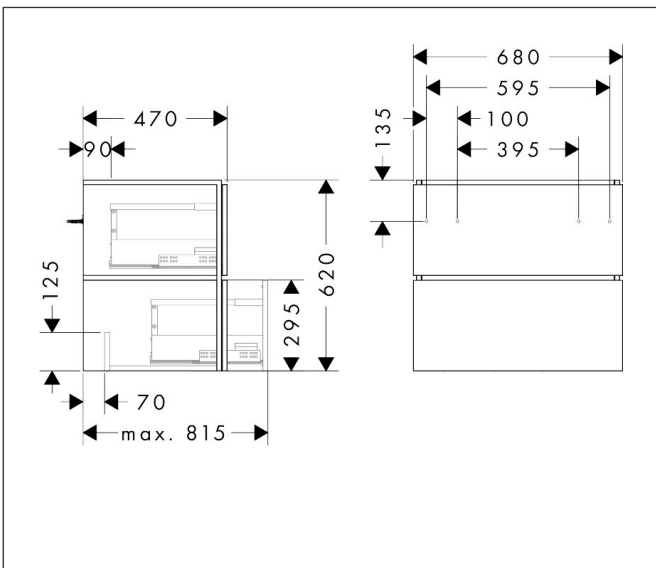

Merk hansgrohe
 Artikelnaam **Xilesa E** badmeubel 680/470 met 2 lades voor wastafel
 Art.nr. 54258550
 Oppervlakte Cashmere Oak
 Netto prijs 691,89 EUR

Product foto

Kenmerken

- basismateriaal meubels: 3-laags spaanplaat met hoge dichtheid
- oppervlaktemateriaal meubels: melamine directe coating
- MoistureProof: duurzaam materiaal dat lang mooi blijft
- met zijgreepopening
- type opening: volledig uittrekbaar
- 2 lades
- SoftClose, voor vloeiend en zacht sluiten
- wandmontage
- montagevoorwaarde: voorgemonteerd
- met bevestigingsmateriaal
- wastafel dient apart besteld te worden
- ruimtebesparende sifon (#54235000) is nodig voor de installatie en moet afzonderlijk worden besteld

Maat tekeningen

Technologie

Certificaat

Merk hansgrohe
 Artikelnaam **Xilesa E** badmeubel 680/470 met 2 lades voor wastafel
 Art.nr. 54258550
 Oppervlakte Cashmere Oak
 Netto prijs 691,89 EUR

Benodigde onderdelen

Product foto	Artikelnaam	Art.nr.	Prijs
	hansgrohe Ruimtebesparende sifon voor wastafels 50 mm	54235000	41,18

Merk hansgrohe
Artikelnaam **Xilesa E** badmeubel 680/470 met 2 lades voor wastafel
Art.nr. 54258550
Oppervlakte Cashmere Oak
Netto prijs 691,89 EUR

Explosietekening voor bouwjaar: >03/25

Merk hansgrohe
 Artikelnaam **Xilesa E** badmeubel 680/470 met 2 lades voor wastafel
 Art.nr. 54258550
 Oppervlakte Cashmere Oak
 Netto prijs 691,89 EUR

Onderdelen voor bouwjaar: >03/25