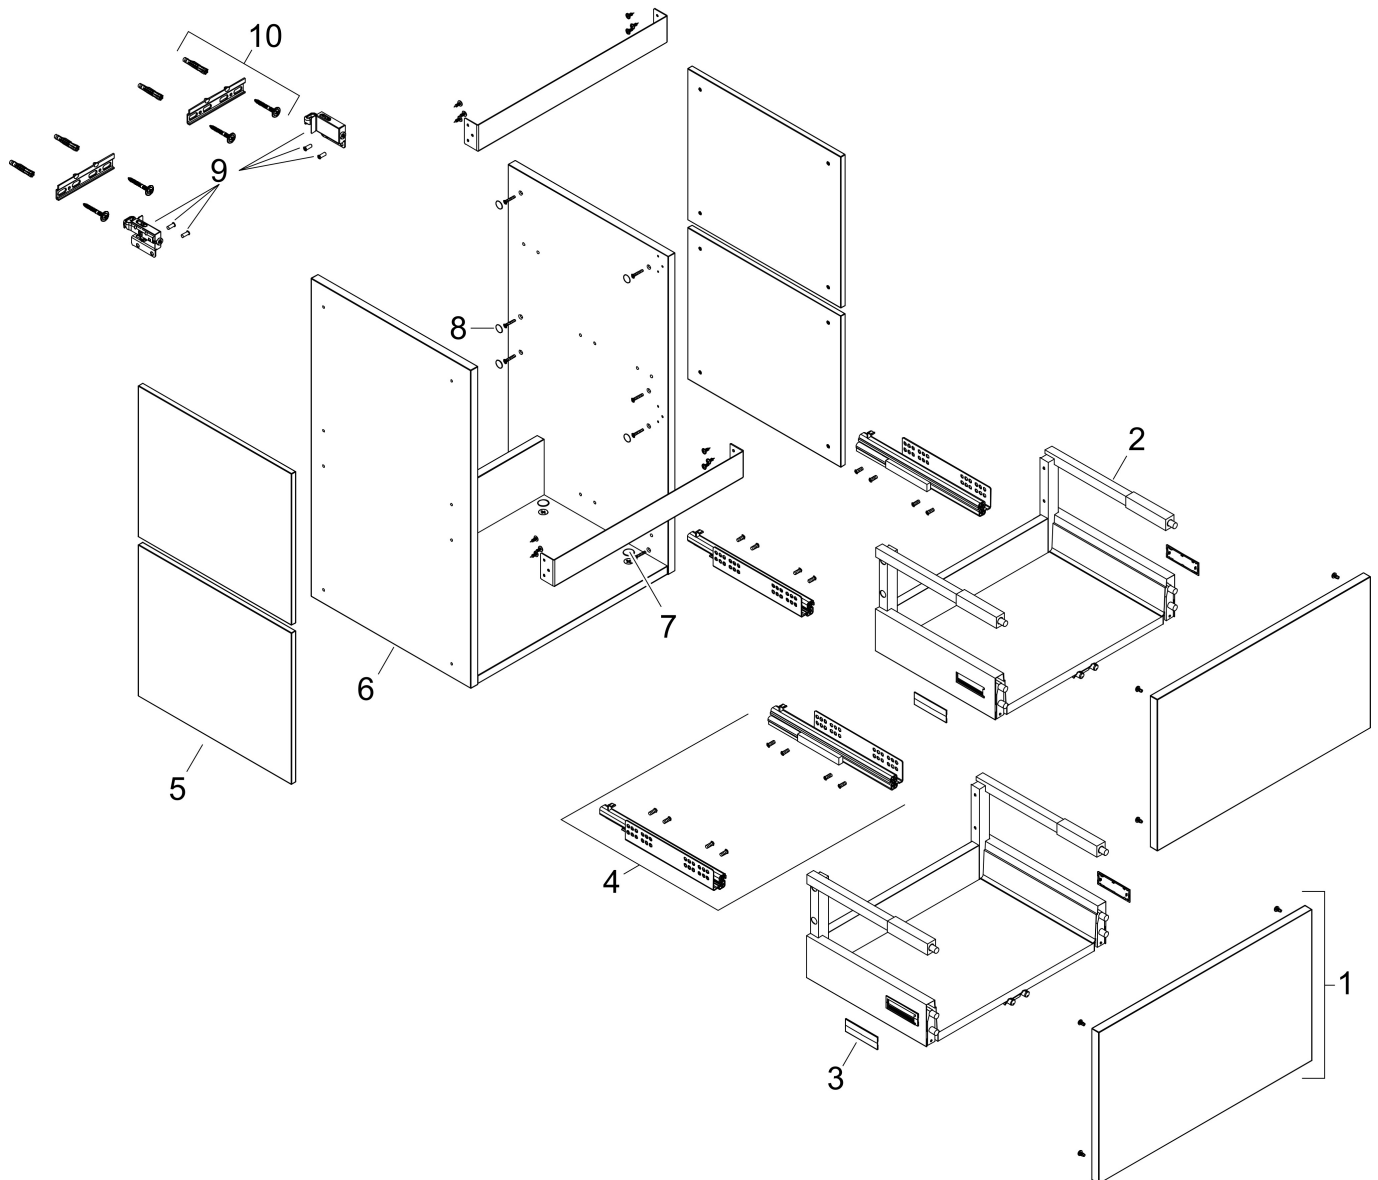

Merk hansgrohe
 Artikelnaam **Xilesa E** badmeubel 680/470 met 2 lades voor wastafel
 Art.nr. 54258550
 Oppervlakte Cashmere Oak
 Netto prijs 691,89 EUR

Product foto

Kenmerken

- basismateriaal meubels: 3-laags spaanplaat met hoge dichtheid
- oppervlaktemateriaal meubels: melamine directe coating
- MoistureProof: duurzaam materiaal dat lang mooi blijft
- met zijgreepopening
- type opening: volledig uittrekbaar
- 2 lades
- SoftClose, voor vloeiend en zacht sluiten
- wandmontage
- montagevoorwaarde: voorgemonteerd
- met bevestigingsmateriaal
- wastafel dient apart besteld te worden
- ruimtebesparende sifon (#54235000) is nodig voor de installatie en moet afzonderlijk worden besteld

Maat tekeningen

Technologie

Certificaat

Merk hansgrohe
 Artikelnaam **Xilesa E** badmeubel 680/470 met 2 lades voor wastafel
 Art.nr. 54258550
 Oppervlakte Cashmere Oak
 Netto prijs 691,89 EUR

Benodigde onderdelen

Product foto	Artikelnaam	Art.nr.	Prijs
	hansgrohe Ruimtebesparende sifon voor wastafels 50 mm	54235000	41,18

Merk hansgrohe
Artikelnaam **Xilesa E** badmeubel 680/470 met 2 lades voor wastafel
Art.nr. 54258550
Oppervlakte Cashmere Oak
Netto prijs 691,89 EUR

Explosietekening voor bouwjaar: >03/25

Merk hansgrohe
 Artikelnaam **Xilesa E** badmeubel 680/470 met 2 lades voor wastafel
 Art.nr. 54258550
 Oppervlakte Cashmere Oak
 Netto prijs 691,89 EUR

Onderdelen voor bouwjaar: >03/25