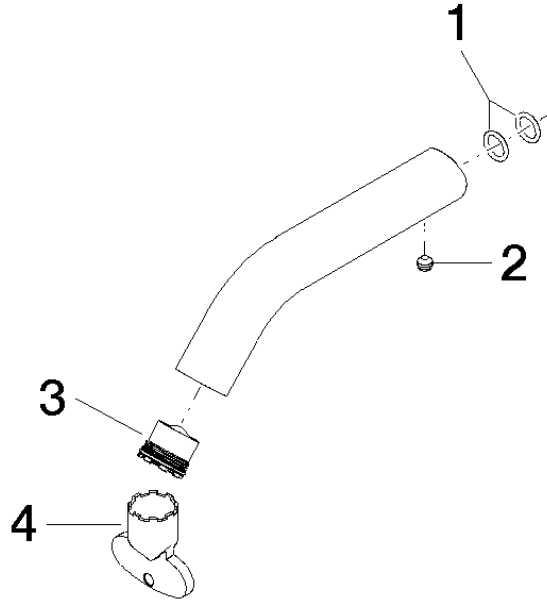

## Auslauf 90 x 145 x 35 mm, 5,7 l/min. - Platin gebürstet

---

90 11 06 207 00

## Auslauf 90 x 145 x 35 mm, 5,7 l/min. - Platin gebürstet

---

90 11 06 207 00

Auslauf 90 x 145 x 35 mm, 5,7 l/min. - Platin gebürstet

---

90 11 06 207 00

**Produktversion bis 10/1/2020**

**Produktversion ab 10/1/2020**