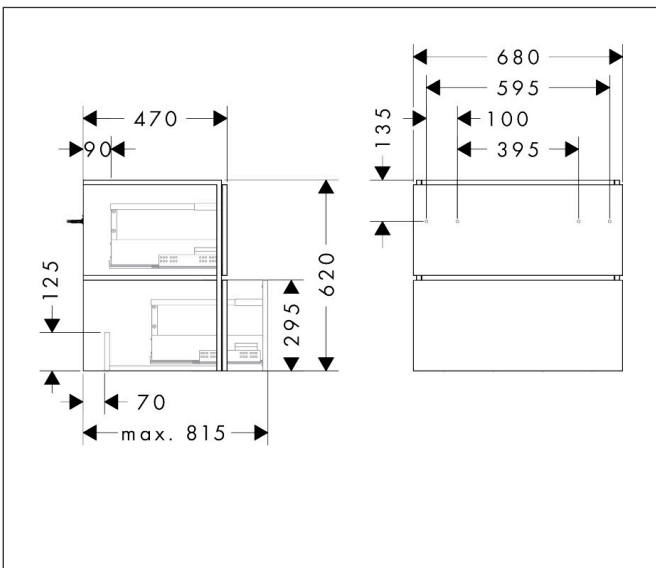

Merk hansgrohe
 Artikelnaam **Xilesa E** badmeubel 680/470 met 2 lades voor wastafel
 Art.nr. 54258700
 Oppervlakte mat wit
 Netto prijs 691,89 EUR

Product foto

Kenmerken

- basismateriaal meubels: vezelplaat van gemiddelde dichtheid (MDF)
- oppervlaktemateriaal meubels: lak
- MoistureProof: duurzaam materiaal dat lang mooi blijft
- met zijgreepopening
- type opening: volledig uittrekbaar
- 2 lades
- SoftClose, voor vloeiend en zacht sluiten
- wandmontage
- montagevoorwaarde: voorgemonteerd
- met bevestigingsmateriaal
- wastafel dient apart besteld te worden
- ruimtebesparende sifon (#54235000) is nodig voor de installatie en moet afzonderlijk worden besteld

Maat tekeningen

Technologie

Certificaat

Merk hansgrohe
 Artikelnaam **Xilesa E** badmeubel 680/470 met 2 lades voor wastafel
 Art.nr. 54258700
 Oppervlakte mat wit
 Netto prijs 691,89 EUR

Benodigde onderdelen

Product foto	Artikelnaam	Art.nr.	Prijs
	hansgrohe Ruimtebesparende sifon voor wastafels 50 mm	54235000	41,18

Merk hansgrohe
 Artikelnaam **Xilesa E** badmeubel 680/470 met 2 lades voor wastafel
 Art.nr. 54258700
 Oppervlakte mat wit
 Netto prijs 691,89 EUR

Explosietekening voor bouwjaar: >03/25

Merk hansgrohe
 Artikelnaam **Xilesa E** badmeubel 680/470 met 2 lades voor wastafel
 Art.nr. 54258700
 Oppervlakte mat wit
 Netto prijs 691,89 EUR

Onderdelen voor bouwjaar: >03/25