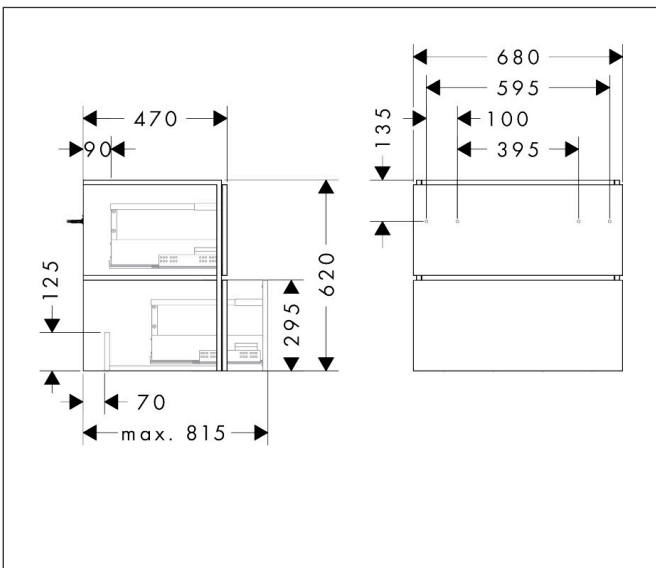

Merk hansgrohe
 Artikelnaam **Xilesa E** badmeubel 680/470 met 2 lades voor wastafel
 Art.nr. 54258760
 Oppervlakte Slate Matt Grey
 Netto prijs 691,89 EUR

Product foto

Kenmerken

- basismateriaal meubels: vezelplaat van gemiddelde dichtheid (MDF)
- oppervlaktemateriaal meubels: lak
- MoistureProof: duurzaam materiaal dat lang mooi blijft
- met zijgreepopening
- type opening: volledig uittrekbaar
- 2 lades
- SoftClose, voor vloeiend en zacht sluiten
- wandmontage
- montagevoorwaarde: voorgemonteerd
- met bevestigingsmateriaal
- wastafel dient apart besteld te worden
- ruimtebesparende sifon (#54235000) is nodig voor de installatie en moet afzonderlijk worden besteld

Maat tekeningen

Technologie

Certificaat

Merk hansgrohe
 Artikelnaam **Xilesa E** badmeubel 680/470 met 2 lades voor wastafel
 Art.nr. 54258760
 Oppervlakte Slate Matt Grey
 Netto prijs 691,89 EUR

Benodigde onderdelen

Product foto	Artikelnaam	Art.nr.	Prijs
	hansgrohe Ruimtebesparende sifon voor wastafels 50 mm	54235000	41,18

Merk hansgrohe
Artikelnaam **Xilesa E** badmeubel 680/470 met 2 lades voor wastafel
Art.nr. 54258760
Oppervlakte Slate Matt Grey
Netto prijs 691,89 EUR

Explosietekening voor bouwjaar: >03/25

Merk hansgrohe
 Artikelnaam **Xilesa E** badmeubel 680/470 met 2 lades voor wastafel
 Art.nr. 54258760
 Oppervlakte Slate Matt Grey
 Netto prijs 691,89 EUR

Onderdelen voor bouwjaar: >03/25