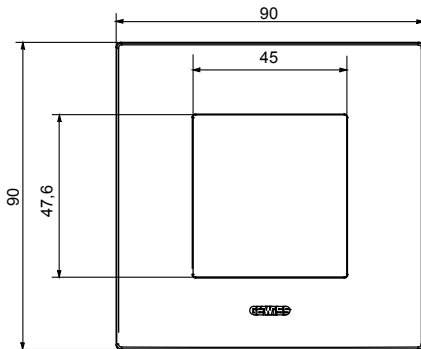

DIMENSIONAL

TECHNICAL SYMBOLOGY

STANDARDS/APPROVALS