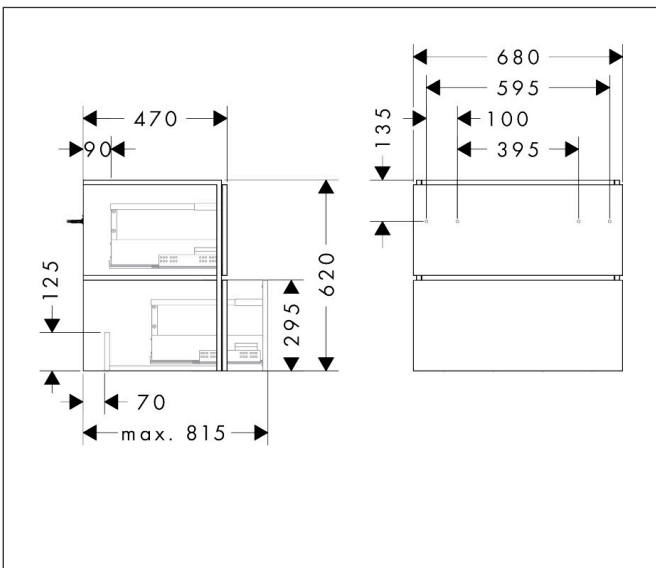

Merk hansgrohe
 Artikelnaam **Xilesa E** badmeubel 680/470 met 2 lades voor wastafel
 Art.nr. 54258780
 Oppervlakte Sand Matt Beige
 Netto prijs 691,89 EUR

Product foto

Kenmerken

- basismateriaal meubels: vezelplaat van gemiddelde dichtheid (MDF)
- oppervlaktemateriaal meubels: lak
- MoistureProof: duurzaam materiaal dat lang mooi blijft
- met zijgreepopening
- type opening: volledig uittrekbaar
- 2 lades
- SoftClose, voor vloeiend en zacht sluiten
- wandmontage
- montagevoorwaarde: voorgemonteerd
- met bevestigingsmateriaal
- wastafel dient apart besteld te worden
- ruimtebesparende sifon (#54235000) is nodig voor de installatie en moet afzonderlijk worden besteld

Maat tekeningen

Technologie

Certificaat

Merk hansgrohe
 Artikelnaam **Xilesa E** badmeubel 680/470 met 2 lades voor wastafel
 Art.nr. 54258780
 Oppervlakte Sand Matt Beige
 Netto prijs 691,89 EUR

Benodigde onderdelen

Product foto	Artikelnaam	Art.nr.	Prijs
	hansgrohe Ruimtebesparende sifon voor wastafels 50 mm	54235000	41,18

Merk hansgrohe
Artikelnaam **Xilesa E** badmeubel 680/470 met 2 lades voor wastafel
Art.nr. 54258780
Oppervlakte Sand Matt Beige
Netto prijs 691,89 EUR

Explosietekening voor bouwjaar: >03/25

Merk hansgrohe
 Artikelnaam **Xilesa E** badmeubel 680/470 met 2 lades voor wastafel
 Art.nr. 54258780
 Oppervlakte Sand Matt Beige
 Netto prijs 691,89 EUR

Onderdelen voor bouwjaar: >03/25