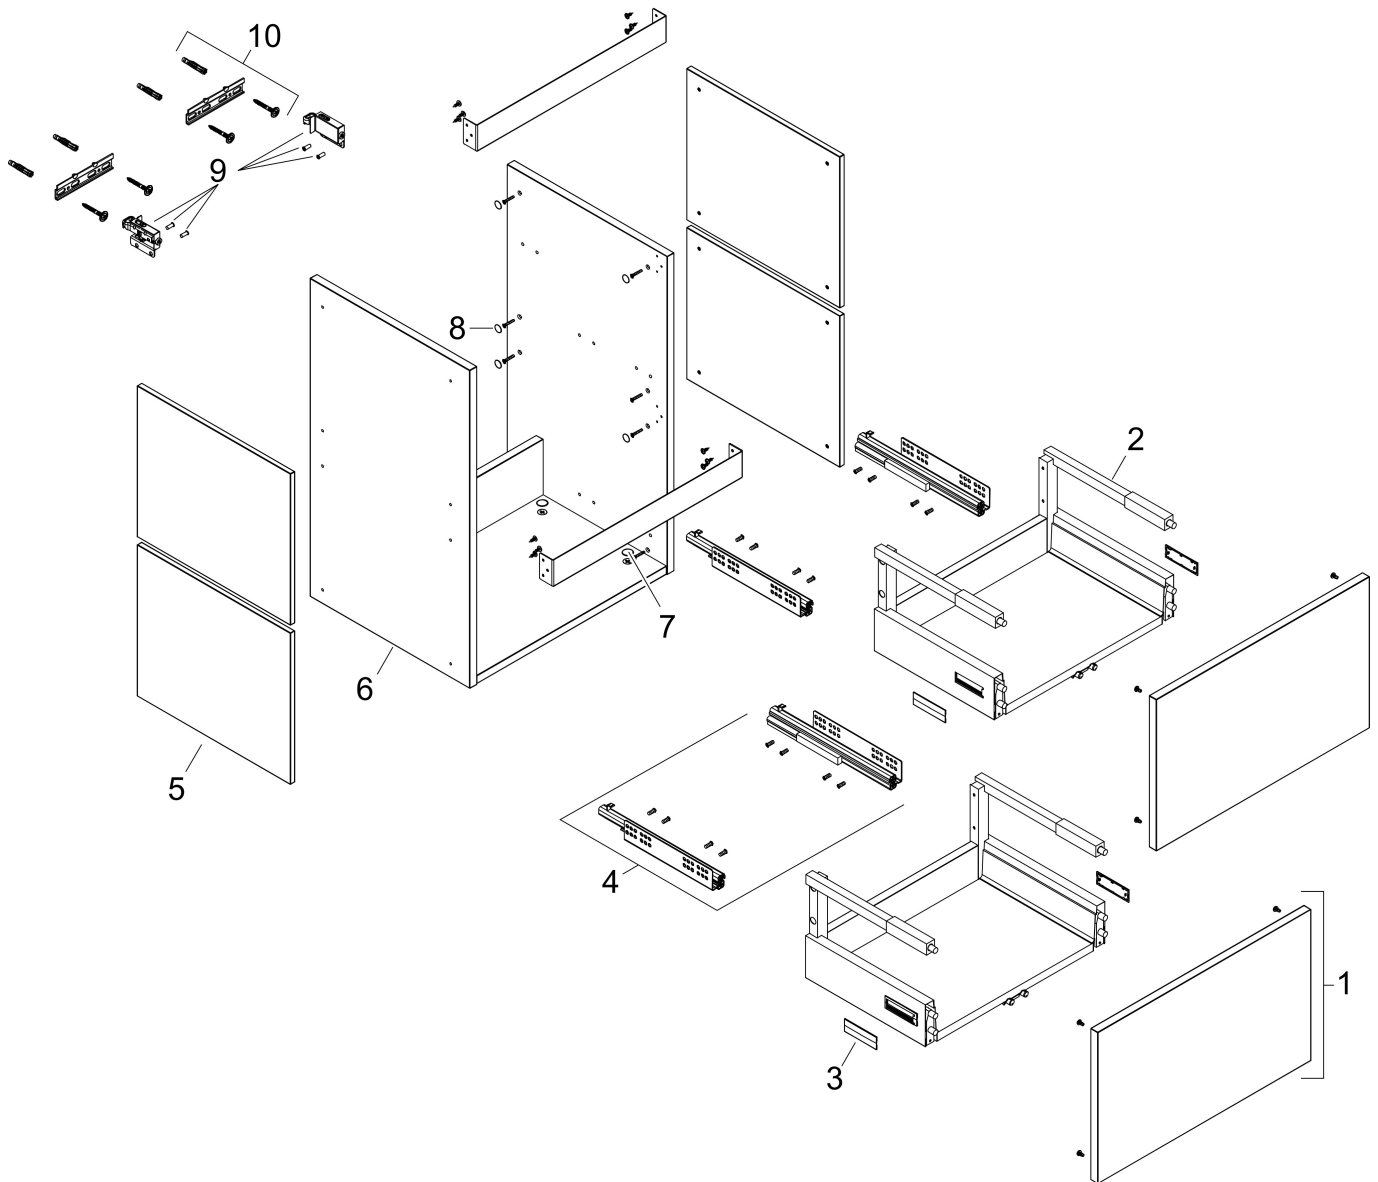

Merk hansgrohe
 Artikelnaam **Xilesa E** badmeubel 680/470 met 2 lades voor wastafel
 Art.nr. 54258780
 Oppervlakte Sand Matt Beige
 Netto prijs 691,89 EUR

Product foto

Kenmerken

- basismateriaal meubels: vezelplaat van gemiddelde dichtheid (MDF)
- oppervlaktemateriaal meubels: lak
- MoistureProof: duurzaam materiaal dat lang mooi blijft
- met zijgreepopening
- type opening: volledig uittrekbaar
- 2 lades
- SoftClose, voor vloeiend en zacht sluiten
- wandmontage
- montagevoorwaarde: voorgemonteerd
- met bevestigingsmateriaal
- wastafel dient apart besteld te worden
- ruimtebesparende sifon (#54235000) is nodig voor de installatie en moet afzonderlijk worden besteld

Maat tekeningen

Technologie

Certificaat

Merk hansgrohe
 Artikelnaam **Xilesa E** badmeubel 680/470 met 2 lades voor wastafel
 Art.nr. 54258780
 Oppervlakte Sand Matt Beige
 Netto prijs 691,89 EUR

Benodigde onderdelen

Product foto	Artikelnaam	Art.nr.	Prijs
	hansgrohe Ruimtebesparende sifon voor wastafels 50 mm	54235000	41,18

Merk hansgrohe
Artikelnaam **Xilesa E** badmeubel 680/470 met 2 lades voor wastafel
Art.nr. 54258780
Oppervlakte Sand Matt Beige
Netto prijs 691,89 EUR

Explosietekening voor bouwjaar: >03/25

Merk hansgrohe
 Artikelnaam **Xilesa E** badmeubel 680/470 met 2 lades voor wastafel
 Art.nr. 54258780
 Oppervlakte Sand Matt Beige
 Netto prijs 691,89 EUR

Onderdelen voor bouwjaar: >03/25