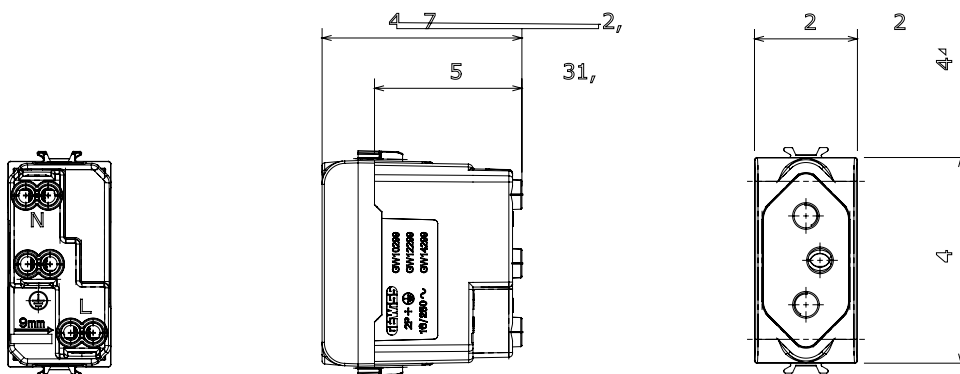

DIMENSIONAL

TECHNICAL SYMBOLOGY

STANDARDS/APPROVALS