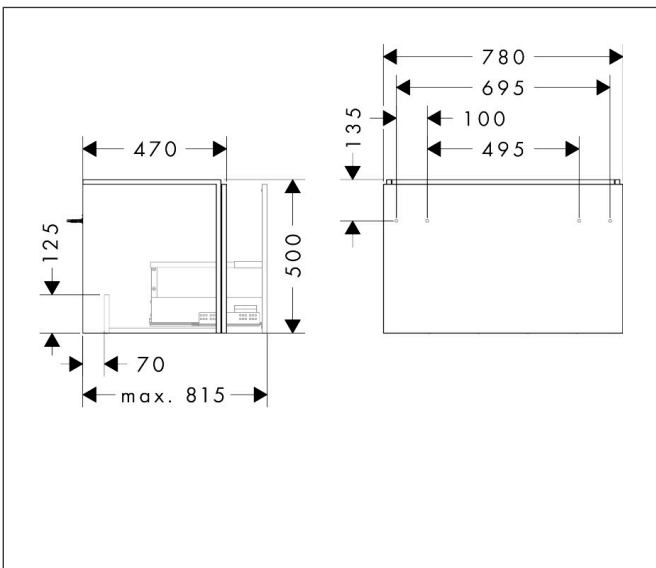

Merk	hansgrohe
Artikelnaam	Xilesa E badmeubel 780/470 met 1 lade voor wastafel
Art.nr.	54259550
Oppervlakte	Cashmere Oak
Netto prijs	497,58 EUR

Product foto

Kenmerken

- basismateriaal meubels: 3-laags spaanplaat met hoge dichtheid
- oppervlaktemateriaal meubels: melamine directe coating
- MoistureProof: duurzaam materiaal dat lang mooi blijft
- met zijgreepopening
- type opening: volledig uittrekbaar
- 1 lade
- SoftClose, voor vloeiend en zacht sluiten
- wandmontage
- montagevoorwaarde: voorgemonteerd
- met bevestigingsmateriaal
- wastafel dient apart besteld te worden
- ruimtebesparende sifon (#54235000) is nodig voor de installatie en moet afzonderlijk worden besteld

Maat tekeningen

Technologie

Certificaat

Merk	hansgrohe
Artikelnaam	Xilesa E badmeubel 780/470 met 1 lade voor wastafel
Art.nr.	54259550
Oppervlakte	Cashmere Oak
Netto prijs	497,58 EUR

Benodigde onderdelen

Product foto	Artikelnaam	Art.nr.	Prijs
	hansgrohe Ruimtebesparende sifon voor wastafels 50 mm	54235000	41,18

Merk hansgrohe
Artikelnaam **Xilesa E** badmeubel 780/470 met 1 lade voor wastafel
Art.nr. 54259550
Oppervlakte Cashmere Oak
Netto prijs 497,58 EUR

Explosietekening voor bouwjaar: >03/25

Merk hansgrohe
 Artikelnaam **Xilesa E** badmeubel 780/470 met 1 lade voor wastafel
 Art.nr. 54259550
 Oppervlakte Cashmere Oak
 Netto prijs 497,58 EUR

Onderdelen voor bouwjaar: >03/25