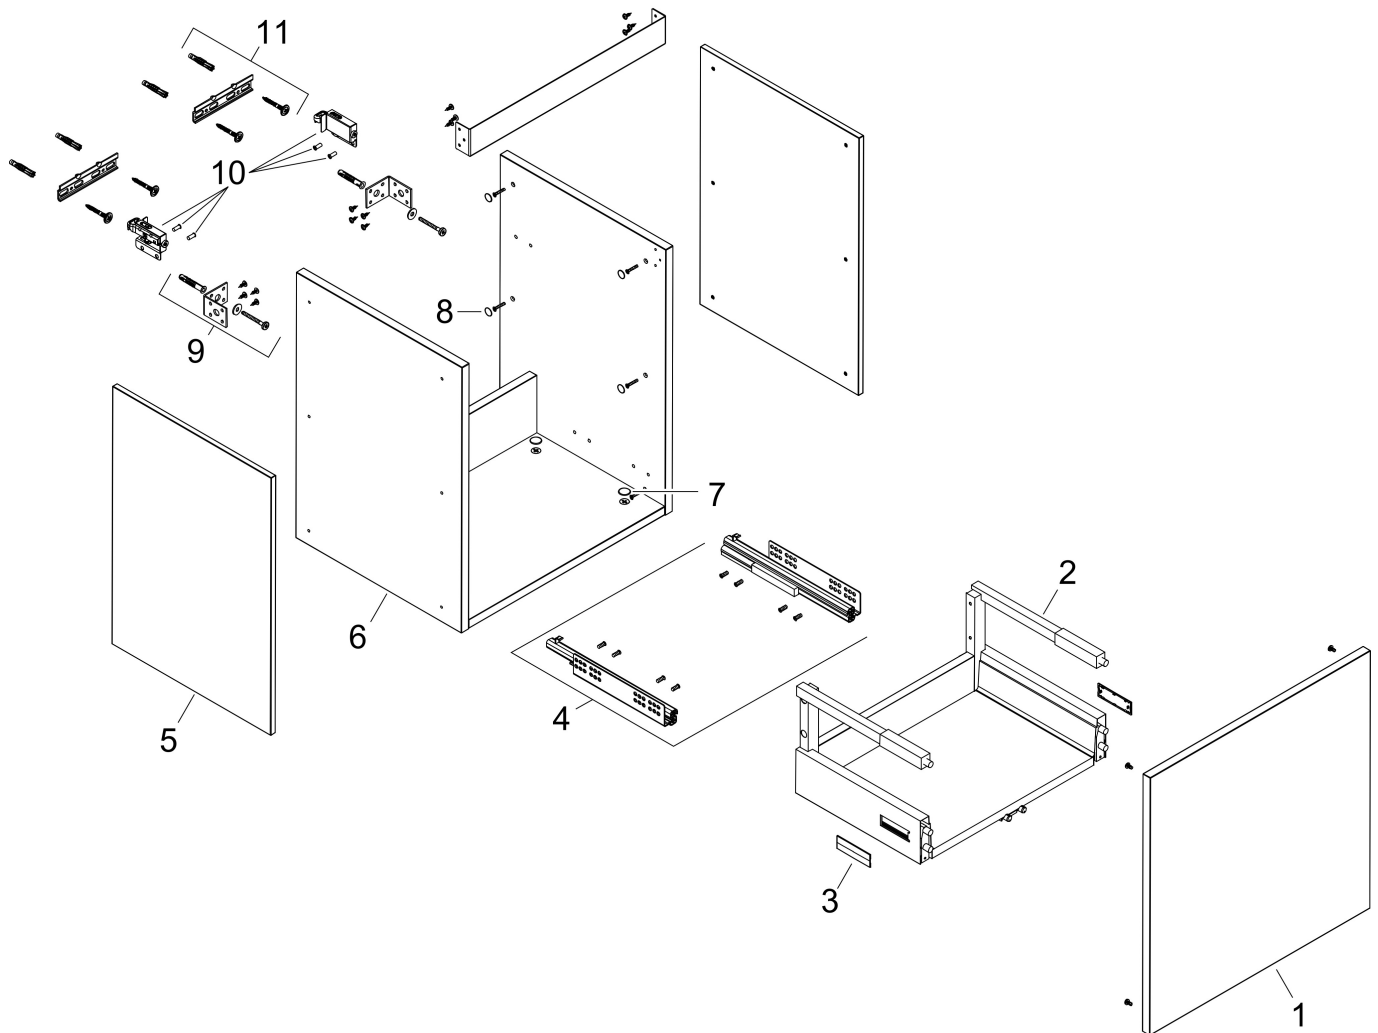

Merk	hansgrohe
Artikelnaam	Xilesa E badmeubel 780/470 met 1 lade voor wastafel
Art.nr.	54259550
Oppervlakte	Cashmere Oak
Netto prijs	497,58 EUR

Product foto

Kenmerken

- basismateriaal meubels: 3-laags spaanplaat met hoge dichtheid
- oppervlaktemateriaal meubels: melamine directe coating
- MoistureProof: duurzaam materiaal dat lang mooi blijft
- met zijgreepopening
- type opening: volledig uittrekbaar
- 1 lade
- SoftClose, voor vloeiend en zacht sluiten
- wandmontage
- montagevoorwaarde: voorgemonteerd
- met bevestigingsmateriaal
- wastafel dient apart besteld te worden
- ruimtebesparende sifon (#54235000) is nodig voor de installatie en moet afzonderlijk worden besteld

Maat tekeningen

Technologie

Certificaat

Merk	hansgrohe
Artikelnaam	Xilesa E badmeubel 780/470 met 1 lade voor wastafel
Art.nr.	54259550
Oppervlakte	Cashmere Oak
Netto prijs	497,58 EUR

Benodigde onderdelen

Product foto	Artikelnaam	Art.nr.	Prijs
	hansgrohe Ruimtebesparende sifon voor wastafels 50 mm	54235000	41,18

Merk hansgrohe
Artikelnaam **Xilesa E** badmeubel 780/470 met 1 lade voor wastafel
Art.nr. 54259550
Oppervlakte Cashmere Oak
Netto prijs 497,58 EUR

Explosietekening voor bouwjaar: >03/25

Merk hansgrohe
 Artikelnaam **Xilesa E** badmeubel 780/470 met 1 lade voor wastafel
 Art.nr. 54259550
 Oppervlakte Cashmere Oak
 Netto prijs 497,58 EUR

Onderdelen voor bouwjaar: >03/25