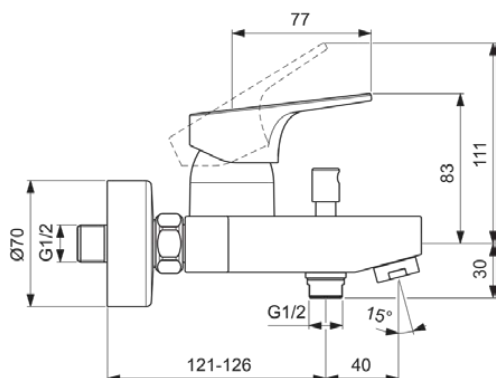

CERABASE

BC843AA

CERABASE | Bad/douchemengkraan 207x179x118 mm, 161 mm sprong uitloop in chroom afwerking, 20.0 l/min (3 bar) | Click technologie, FirmaFlow, SmartShine

Afbeelding & technische tekening

Algemene informatie

Productcategorie:	Bad/douchemengkranen
Producttype:	Bad/douchemengkraan
Merk:	Ideal Standard
Collectie:	CERABASE
Ontwerper:	Palomba Serafini Associati
Colour:	AA - Chroom
Afwerking van het oppervlak:	glanzend
Hoogte (mm):	118
Breedte (mm):	207
Lengte / sprong (mm):	174 - 179
Bevestigingswijze:	S-koppelingen
Nettogewicht (kg):	1.65
EAN-code:	3800861114505

Kenmerken

Click technologie

FirmaFlow

SmartShine

Downloads

- [Declaration of Conformity](#)
- [Spare Parts List](#)

Productnormen & certificeringen

Naam van het DVGW-certificaat: DW-6506DO0342
Naam van het BGCC-certificaat: 14-NURVSPSRB-4110
Aansluitdraad van de straalregelaar:

Product specificaties

Aantal rozetten:	2
Aantal grepen:	1
Kleurcode:	AA
Kleuromschrijving:	chroom
Cool Body Technologie:	Nee
Afsluitbare S-koppelingen:	Nee
FirmaFlow mengpatroon:	Ja
Positie greep:	Bovenkant
Lagedrukmodel:	Nee
Materiaal:	Metaal
Materiaalkwaliteit:	Messing
Maximale volumestroom bij 3 bar (l/min):	20.0
Maximale volumestroom bij 3 bar (l/min) voor alle uitgangen:	12/20
Max. debiet bij 3 bar (l) voor handdouche:	12