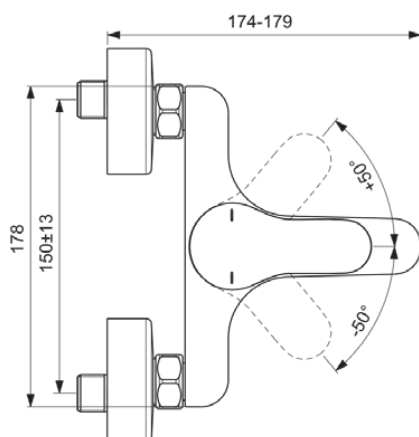

CERABASE

BC843AA

CERABASE | Bad/douchemengkraan 207x179x118 mm, 161 mm sprong uitloop in chroom afwerking, 20.0 l/min (3 bar) | Click technologie, FirmaFlow, SmartShine

Afbeelding & technische tekening

Algemene informatie

Productcategorie:	Bad/douchemengkranen
Producttype:	Bad/douchemengkraan
Merk:	Ideal Standard
Collectie:	CERABASE
Ontwerper:	Palomba Serafini Associati
Colour:	AA - Chroom
Afwerking van het oppervlak:	glanzend
Hoogte (mm):	118
Breedte (mm):	207
Lengte / sprong (mm):	174 - 179
Bevestigingswijze:	S-koppelingen
Nettogewicht (kg):	1.65
EAN-code:	3800861114505

Kenmerken

Click technologie

FirmaFlow

SmartShine

Downloads

- [Declaration of Conformity](#)
- [Spare Parts List](#)

Productnormen & certificeringen

Naam van het DVGW-certificaat: DW-6506DO0342
Naam van het BGCC-certificaat: 14-NURVSPSRB-4110
Aansluitdraad van de straalregelaar:

Product specificaties

Aantal rozetten:	2
Aantal grepen:	1
Kleurcode:	AA
Kleuromschrijving:	chroom
Cool Body Technologie:	Nee
Afsluitbare S-koppelingen:	Nee
FirmaFlow mengpatroon:	Ja
Positie greep:	Bovenkant
Lagedrukmodel:	Nee
Materiaal:	Metaal
Materiaalkwaliteit:	Messing
Maximale volumestroom bij 3 bar (l/min):	20.0
Maximale volumestroom bij 3 bar (l/min) voor alle uitgangen:	12/20
Max. debiet bij 3 bar (l) voor handdouche:	12