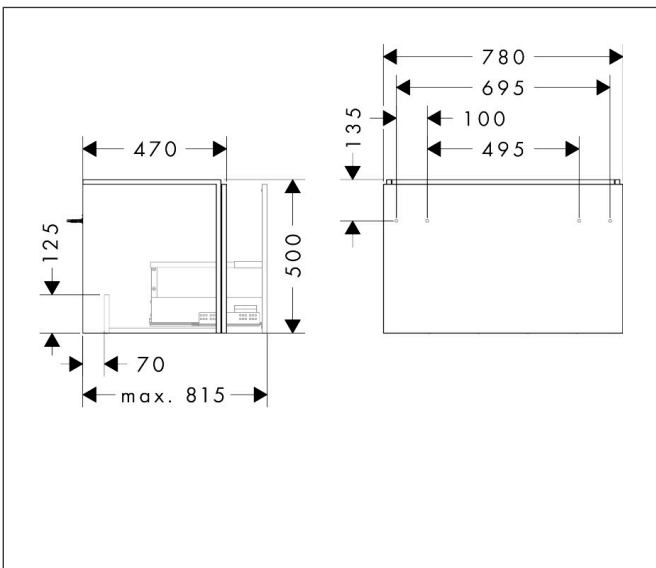

Merk	hansgrohe
Artikelnaam	<b>Xilesa E</b> badmeubel 780/470 met 1 lade voor wastafel
Art.nr.	54259700
Oppervlakte	mat wit
Netto prijs	497,58 EUR

## Maat tekeningen

## Certificaat

Merk	hansgrohe
Artikelnaam	<b>Xilesa E</b> badmeubel 780/470 met 1 lade voor wastafel
Art.nr.	54259700
Oppervlakte	mat wit
Netto prijs	497,58 EUR

## Explosietekening voor bouwjaar: >03/25

Merk	hansgrohe
Artikelnaam	<b>Xilesa E</b> badmeubel 780/470 met 1 lade voor wastafel
Art.nr.	54259700
Oppervlakte	mat wit
Netto prijs	497,58 EUR