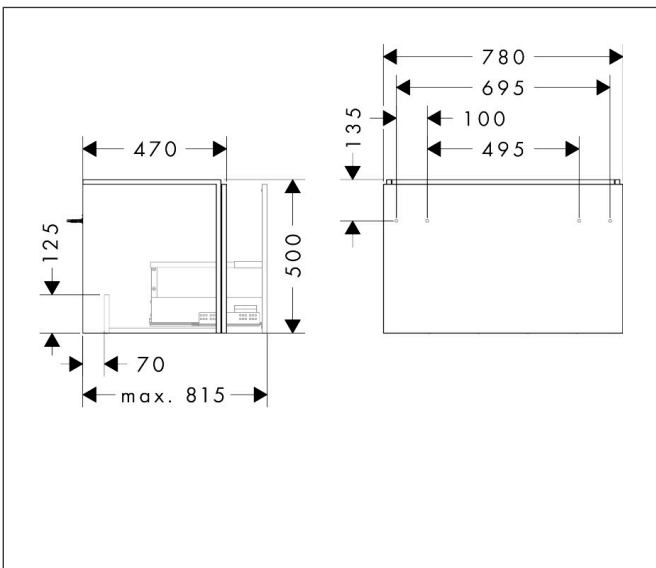

Merk hansgrohe
 Artikelnaam **Xilesa E** badmeubel 780/470 met 1 lade voor wastafel
 Art.nr. 54259760
 Oppervlakte Slate Matt Grey
 Netto prijs 497,58 EUR

Product foto

Kenmerken

- basismateriaal meubels: vezelplaat van gemiddelde dichtheid (MDF)
- oppervlaktemateriaal meubels: lak
- MoistureProof: duurzaam materiaal dat lang mooi blijft
- met zijgreepopening
- type opening: volledig uittrekbaar
- 1 lade
- SoftClose, voor vloeiend en zacht sluiten
- wandmontage
- montagevoorwaarde: voorgemonteerd
- met bevestigingsmateriaal
- wastafel dient apart besteld te worden
- ruimtebesparende sifon (#54235000) is nodig voor de installatie en moet afzonderlijk worden besteld

Maat tekeningen

Technologie

Certificaat

Merk hansgrohe
 Artikelnaam **Xilesa E** badmeubel 780/470 met 1 lade voor wastafel
 Art.nr. 54259760
 Oppervlakte Slate Matt Grey
 Netto prijs 497,58 EUR

Benodigde onderdelen

Product foto	Artikelnaam	Art.nr.	Prijs
	hansgrohe Ruimtebesparende sifon voor wastafels 50 mm	54235000	41,18

Merk hansgrohe
Artikelnaam **Xilesa E** badmeubel 780/470 met 1 lade voor wastafel
Art.nr. 54259760
Oppervlakte Slate Matt Grey
Netto prijs 497,58 EUR

Explosietekening voor bouwjaar: >03/25

Merk hansgrohe
 Artikelnaam **Xilesa E** badmeubel 780/470 met 1 lade voor wastafel
 Art.nr. 54259760
 Oppervlakte Slate Matt Grey
 Netto prijs 497,58 EUR

Onderdelen voor bouwjaar: >03/25