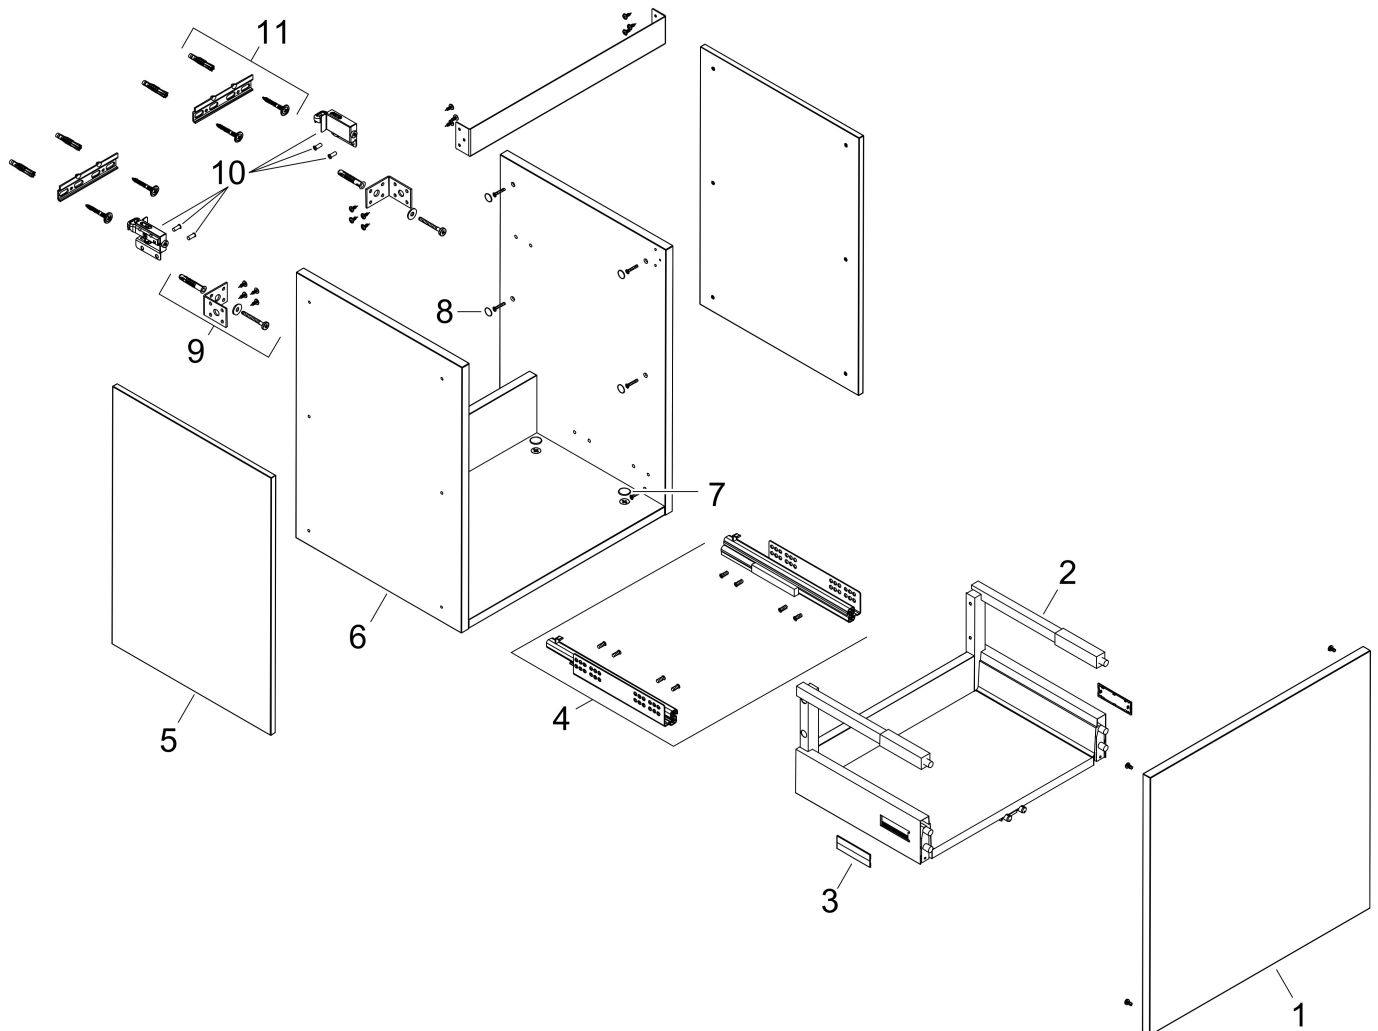

Merk hansgrohe
 Artikelnaam **Xilesa E** badmeubel 780/470 met 1 lade voor wastafel
 Art.nr. 54259760
 Oppervlakte Slate Matt Grey
 Netto prijs 497,58 EUR

Product foto

Kenmerken

- basismateriaal meubels: vezelplaat van gemiddelde dichtheid (MDF)
- oppervlaktemateriaal meubels: lak
- MoistureProof: duurzaam materiaal dat lang mooi blijft
- met zijgreepopening
- type opening: volledig uittrekbaar
- 1 lade
- SoftClose, voor vloeiend en zacht sluiten
- wandmontage
- montagevoorwaarde: voorgemonteerd
- met bevestigingsmateriaal
- wastafel dient apart besteld te worden
- ruimtebesparende sifon (#54235000) is nodig voor de installatie en moet afzonderlijk worden besteld

Maat tekeningen

Technologie

Certificaat

Merk hansgrohe
 Artikelnaam **Xilesa E** badmeubel 780/470 met 1 lade voor wastafel
 Art.nr. 54259760
 Oppervlakte Slate Matt Grey
 Netto prijs 497,58 EUR

Benodigde onderdelen

Product foto	Artikelnaam	Art.nr.	Prijs
	hansgrohe Ruimtebesparende sifon voor wastafels 50 mm	54235000	41,18

Merk hansgrohe
Artikelnaam **Xilesa E** badmeubel 780/470 met 1 lade voor wastafel
Art.nr. 54259760
Oppervlakte Slate Matt Grey
Netto prijs 497,58 EUR

Explosietekening voor bouwjaar: >03/25

Merk hansgrohe
 Artikelnaam **Xilesa E** badmeubel 780/470 met 1 lade voor wastafel
 Art.nr. 54259760
 Oppervlakte Slate Matt Grey
 Netto prijs 497,58 EUR

Onderdelen voor bouwjaar: >03/25