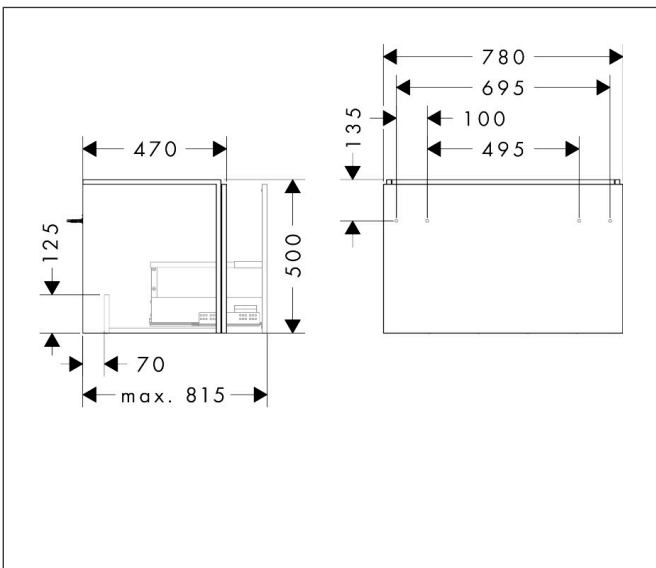

Merk hansgrohe
 Artikelnaam **Xilesa E** badmeubel 780/470 met 1 lade voor wastafel
 Art.nr. 54259780
 Oppervlakte Sand Matt Beige
 Netto prijs 497,58 EUR

Product foto

Kenmerken

- basismateriaal meubels: vezelplaat van gemiddelde dichtheid (MDF)
- oppervlaktemateriaal meubels: lak
- MoistureProof: duurzaam materiaal dat lang mooi blijft
- met zijgreepopening
- type opening: volledig uittrekbaar
- 1 lade
- SoftClose, voor vloeiend en zacht sluiten
- wandmontage
- montagevoorwaarde: voorgemonteerd
- met bevestigingsmateriaal
- wastafel dient apart besteld te worden
- ruimtebesparende sifon (#54235000) is nodig voor de installatie en moet afzonderlijk worden besteld

Maat tekeningen

Technologie

Certificaat

Merk hansgrohe
 Artikelnaam **Xilesa E** badmeubel 780/470 met 1 lade voor wastafel
 Art.nr. 54259780
 Oppervlakte Sand Matt Beige
 Netto prijs 497,58 EUR

Benodigde onderdelen

Product foto	Artikelnaam	Art.nr.	Prijs
	hansgrohe Ruimtebesparende sifon voor wastafels 50 mm	54235000	41,18

Merk hansgrohe
Artikelnaam **Xilesa E** badmeubel 780/470 met 1 lade voor wastafel
Art.nr. 54259780
Oppervlakte Sand Matt Beige
Netto prijs 497,58 EUR

Explosietekening voor bouwjaar: >03/25

Merk hansgrohe
 Artikelnaam **Xilesa E** badmeubel 780/470 met 1 lade voor wastafel
 Art.nr. 54259780
 Oppervlakte Sand Matt Beige
 Netto prijs 497,58 EUR

Onderdelen voor bouwjaar: >03/25