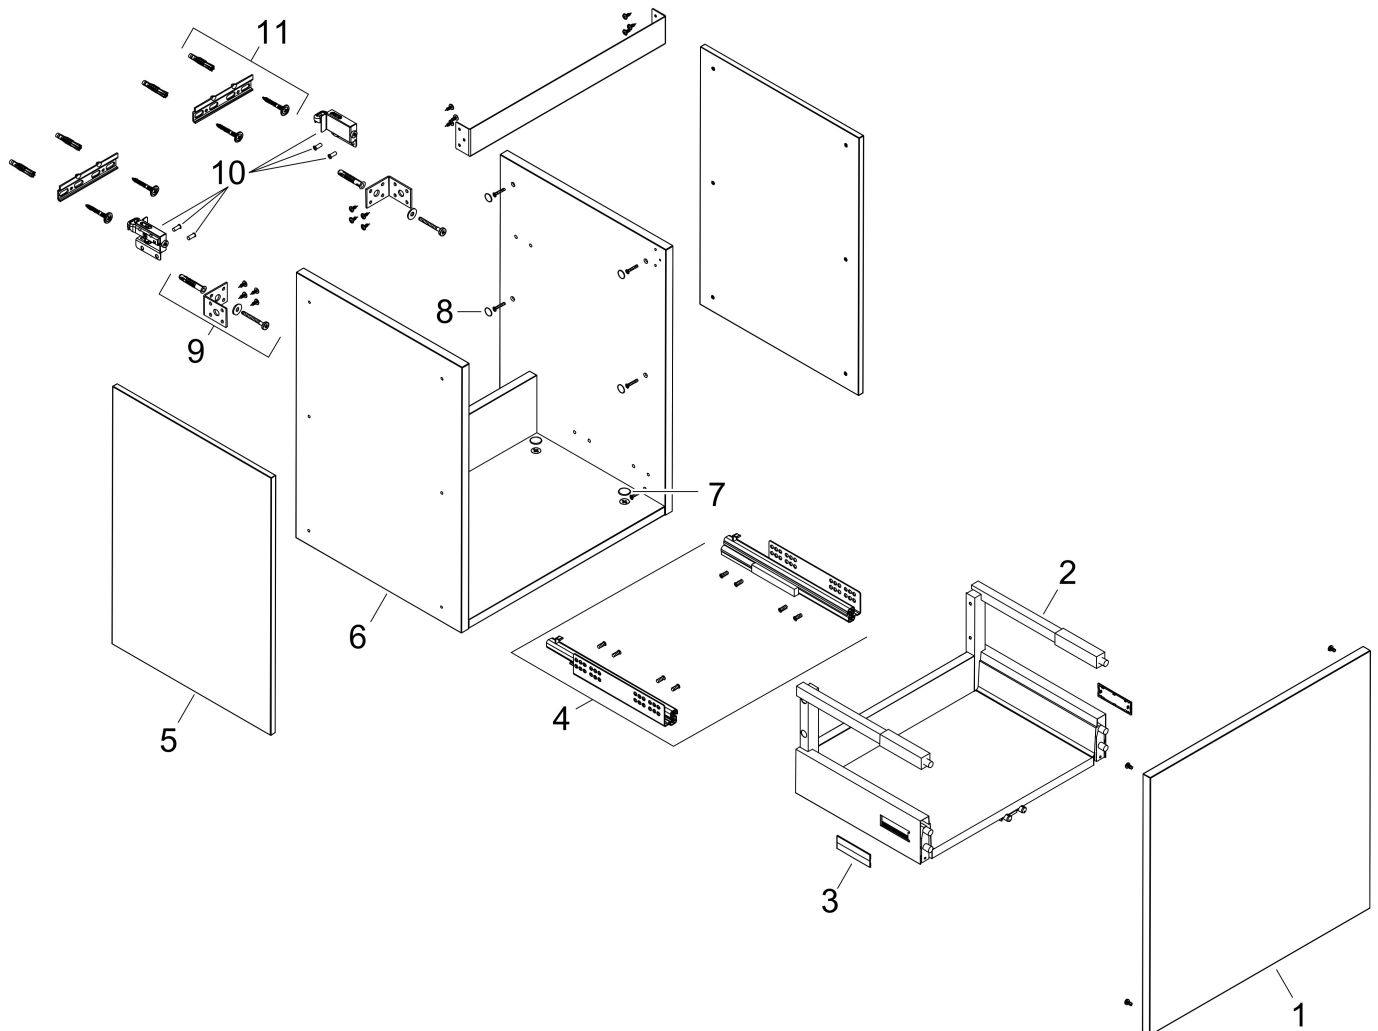

Merk hansgrohe
 Artikelnaam **Xilesa E** badmeubel 780/470 met 1 lade voor wastafel
 Art.nr. 54259780
 Oppervlakte Sand Matt Beige
 Netto prijs 497,58 EUR

Product foto

Kenmerken

- basismateriaal meubels: vezelplaat van gemiddelde dichtheid (MDF)
- oppervlaktemateriaal meubels: lak
- MoistureProof: duurzaam materiaal dat lang mooi blijft
- met zijgreepopening
- type opening: volledig uittrekbaar
- 1 lade
- SoftClose, voor vloeiend en zacht sluiten
- wandmontage
- montagevoorwaarde: voorgemonteerd
- met bevestigingsmateriaal
- wastafel dient apart besteld te worden
- ruimtebesparende sifon (#54235000) is nodig voor de installatie en moet afzonderlijk worden besteld

Maat tekeningen

Technologie

Certificaat

Merk hansgrohe
 Artikelnaam **Xilesa E** badmeubel 780/470 met 1 lade voor wastafel
 Art.nr. 54259780
 Oppervlakte Sand Matt Beige
 Netto prijs 497,58 EUR

Benodigde onderdelen

Product foto	Artikelnaam	Art.nr.	Prijs
	hansgrohe Ruimtebesparende sifon voor wastafels 50 mm	54235000	41,18

Merk hansgrohe
Artikelnaam **Xilesa E** badmeubel 780/470 met 1 lade voor wastafel
Art.nr. 54259780
Oppervlakte Sand Matt Beige
Netto prijs 497,58 EUR

Explosietekening voor bouwjaar: >03/25

Merk hansgrohe
 Artikelnaam **Xilesa E** badmeubel 780/470 met 1 lade voor wastafel
 Art.nr. 54259780
 Oppervlakte Sand Matt Beige
 Netto prijs 497,58 EUR

Onderdelen voor bouwjaar: >03/25