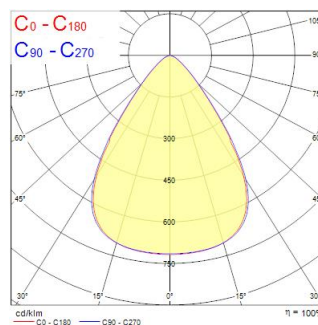

Technische gegevens

Afmetingen (mm)

Fotometrie

| Distance [m] | Cone diameter [m] | Beam diameter [m] | Illuminance [lx] |
|--------------|-------------------|-------------------|------------------|
| 0.5 | 0.74 0.72 | 0.74 0.72 | 1204 1258 |
| 1.0 | 1.45 1.46 | 1.45 1.46 | 321 308 |
| 1.5 | 2.23 2.30 | 2.23 2.30 | 146 137 |
| 2.0 | 2.97 2.93 | 2.97 2.93 | 80 85 |
| 2.5 | 3.71 3.66 | 3.71 3.66 | 51 54 |
| 3.0 | 4.46 4.39 | 4.46 4.39 | 39 41 |

Distance [m] Cone diameter [m] Illuminance [lx]
 — C0 - C180 (Half beam angle: 72.4°)
 — C90 - C270 (Half beam angle: 73.2°)

Quadro 600x600 35W 4500lm 830 SSA03

Artikelnummer 0044712

SYLVANIA

Algemene gegevens

Optische gegevens

| | |
|-------------------------------|-------------|
| Lumenstroom armatuur (lm) | 4500 |
| Efficiëntie armatuur lm/W | 129 |
| Kleurtemperatuur (K) | 3000 |
| Lichtkleur | Warmwit |
| CRI (Ra) | 80 |
| Initiële kleurvariatie (SDCM) | SDCM3 |
| Bundel breedte (°) | 75 |
| Type licht distributie | Symmetrisch |
| Luminantiecontrole | < 16 |
| Fotobiologische risicogroep | RG1 |