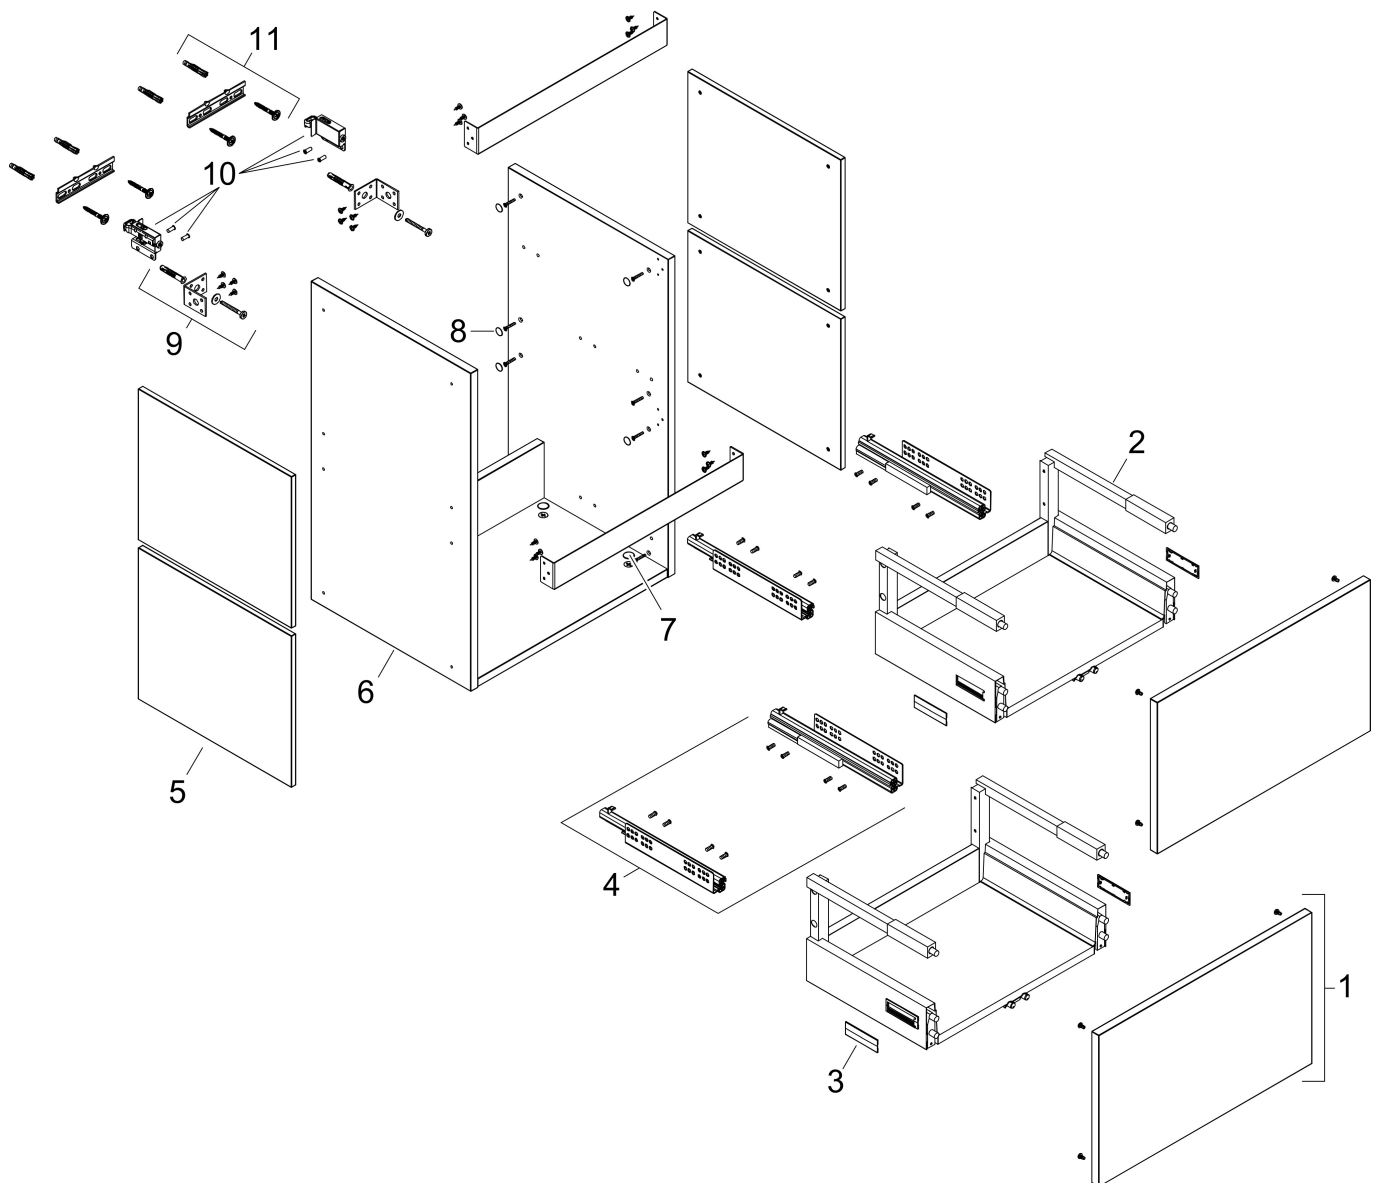

Merk hansgrohe
Artikelnaam **Xilesa E** badmeubel 780/470 met 2 lades voor wastafel
Art.nr. 54260550
Oppervlakte Cashmere Oak
Netto prijs 716,60 EUR

Explosietekening voor bouwjaar: >03/25

Merk hansgrohe
Artikelnaam **Xilesa E** badmeubel 780/470 met 2 lades voor wastafel
Art.nr. 54260550
Oppervlakte Cashmere Oak
Netto prijs 716,60 EUR

Onderdelen voor bouwjaar: >03/25

Pos	Beschrijving	Art.nr.	Prijs
1	meubelfront	95266550	118,25
2	uittrekelement	92100000	
3	afdekkapset	87917000	21,22
4	ladegeleiders	85157000	81,54
5	dekorplaat	92580550	81,54
6	meubelromp	95250000	510,85
7	afdekkap	92053000	17,26
8	afdekkap	92050000	13,21
9	bevestigingsmateriaal	98100000	21,22
10	montageset	87198000	54,08
11	montageset	87197000	54,08
a		54289760	61,78
b	Sifon compl.	54235000	41,18