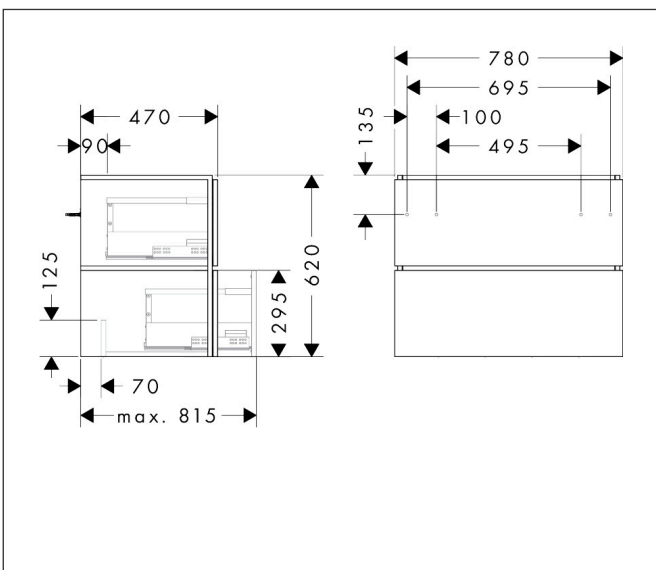

Merk	hansgrohe
Artikelnaam	<b>Xilesa E</b> badmeubel 780/470 met 2 lades voor wastafel
Art.nr.	54260550
Oppervlakte	Cashmere Oak
Netto prijs	716,60 EUR

## Maat tekeningen

## Certificaat

Merk	hansgrohe
Artikelnaam	<b>Xilesa E</b> badmeubel 780/470 met 2 lades voor wastafel
Art.nr.	54260550
Oppervlakte	Cashmere Oak
Netto prijs	716,60 EUR

## Explosietekening voor bouwjaar: >03/25

Merk hansgrohe  
 Artikelnaam **Xilesa E** badmeubel 780/470 met 2 lades voor wastafel  
 Art.nr. 54260550  
 Oppervlakte Cashmere Oak  
 Netto prijs 716,60 EUR