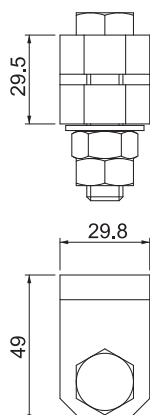

## Aansluitklem

Artikelnr. 5001601

- Voor aansluiting van leidingmateriaal met kabelschoenen aan diepte-aarding 219 16 CU

roodkoper

### Stamgegevens

Bestelnr.	5001601
Type	2760 16
Dimensie	49x29x28
Materiaal	roodkoper
Materiaal-afk.	CuSn
Kleinste verkoop-eenheid (VG)	5 Stuk
Gewicht	35,00 kg/100 st.

### Technische gegevens

Lengte	50,00 mm
Breedte	30,00 mm
Zijhoogte	50,00 mm
Aansluiting	Platte geleider
Type verbinder	Klemverbinder
Uitvoering	Aansluitklem
Voor aardstang	14,20 Ø mm
Tussenplaat	<input checked="" type="checkbox"/>