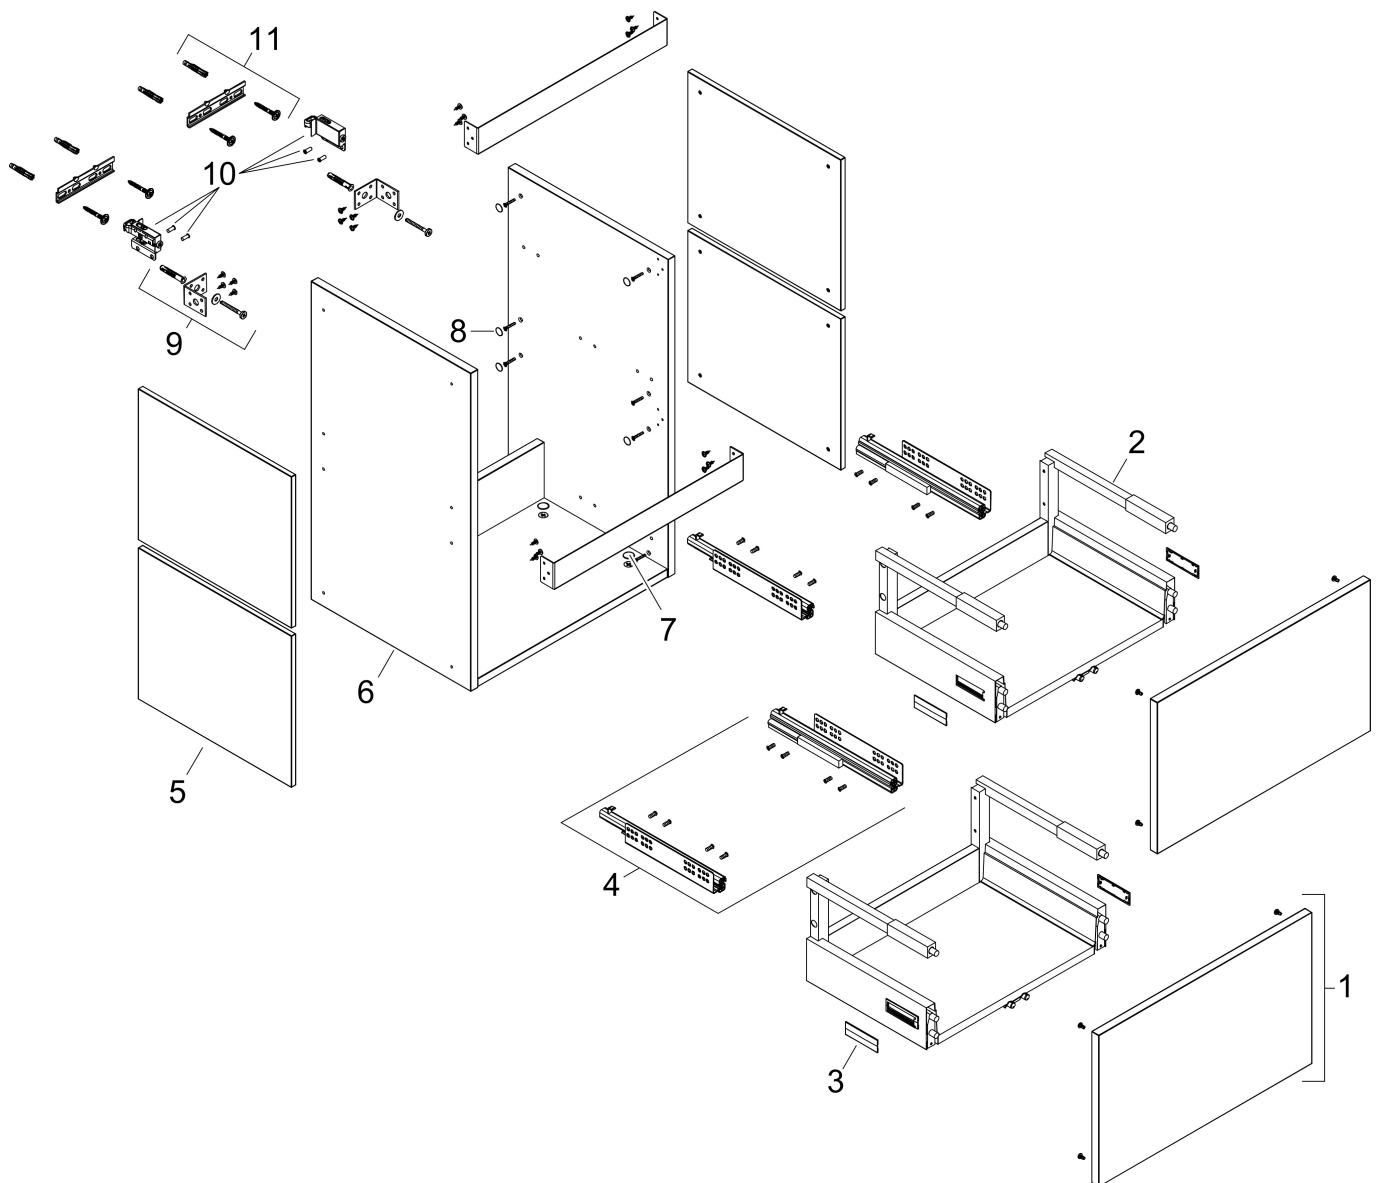

Merk hansgrohe
Artikelnaam **Xilesa E** badmeubel 780/470 met 2 lades voor wastafel
Art.nr. 54260760
Oppervlakte Slate Matt Grey
Netto prijs 716,60 EUR

Explosietekening voor bouwjaar: >03/25

Merk hansgrohe
Artikelnaam **Xilesa E** badmeubel 780/470 met 2 lades voor wastafel
Art.nr. 54260760
Oppervlakte Slate Matt Grey
Netto prijs 716,60 EUR

Onderdelen voor bouwjaar: >03/25

Pos	Beschrijving	Art.nr.	Prijs
1	meubelfront	95266760	153,50
2	uittrekelement	92100000	
3	afdekkapset	87917000	21,22
4	ladegeleiders	85157000	81,54
5	dekorplaat	92580760	118,25
6	meubelromp	95250000	510,85
7	afdekkap	92053000	17,26
8	afdekkap	92050000	13,21
9	bevestigingsmateriaal	98100000	21,22
10	montageset	87198000	54,08
11	montageset	87197000	54,08
a		54289760	61,78
b	Sifon compl.	54235000	41,18