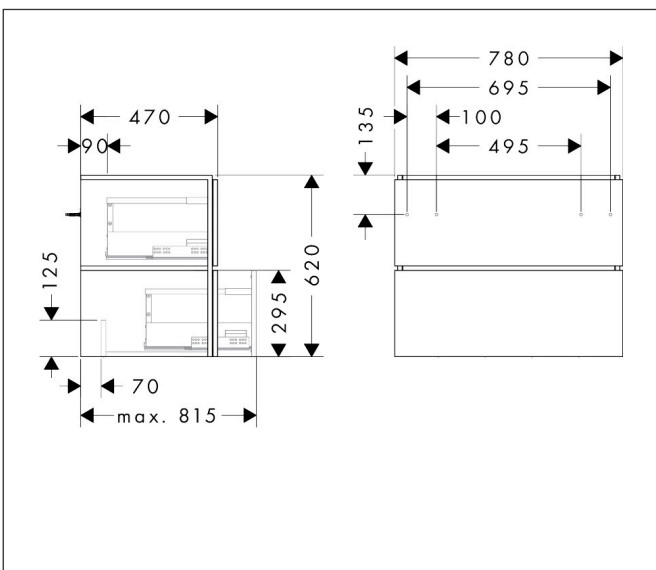

Merk	hansgrohe
Artikelnaam	<b>Xilesa E</b> badmeubel 780/470 met 2 lades voor wastafel
Art.nr.	54260760
Oppervlakte	Slate Matt Grey
Netto prijs	716,60 EUR

## Maat tekeningen

## Certificaat

Merk hansgrohe  
 Artikelnaam **Xilesa E** badmeubel 780/470 met 2 lades voor wastafel  
 Art.nr. 54260760  
 Oppervlakte Slate Matt Grey  
 Netto prijs 716,60 EUR

## Explosietekening voor bouwjaar: >03/25

Merk hansgrohe  
 Artikelnaam **Xilesa E** badmeubel 780/470 met 2 lades voor wastafel  
 Art.nr. 54260760  
 Oppervlakte Slate Matt Grey  
 Netto prijs 716,60 EUR