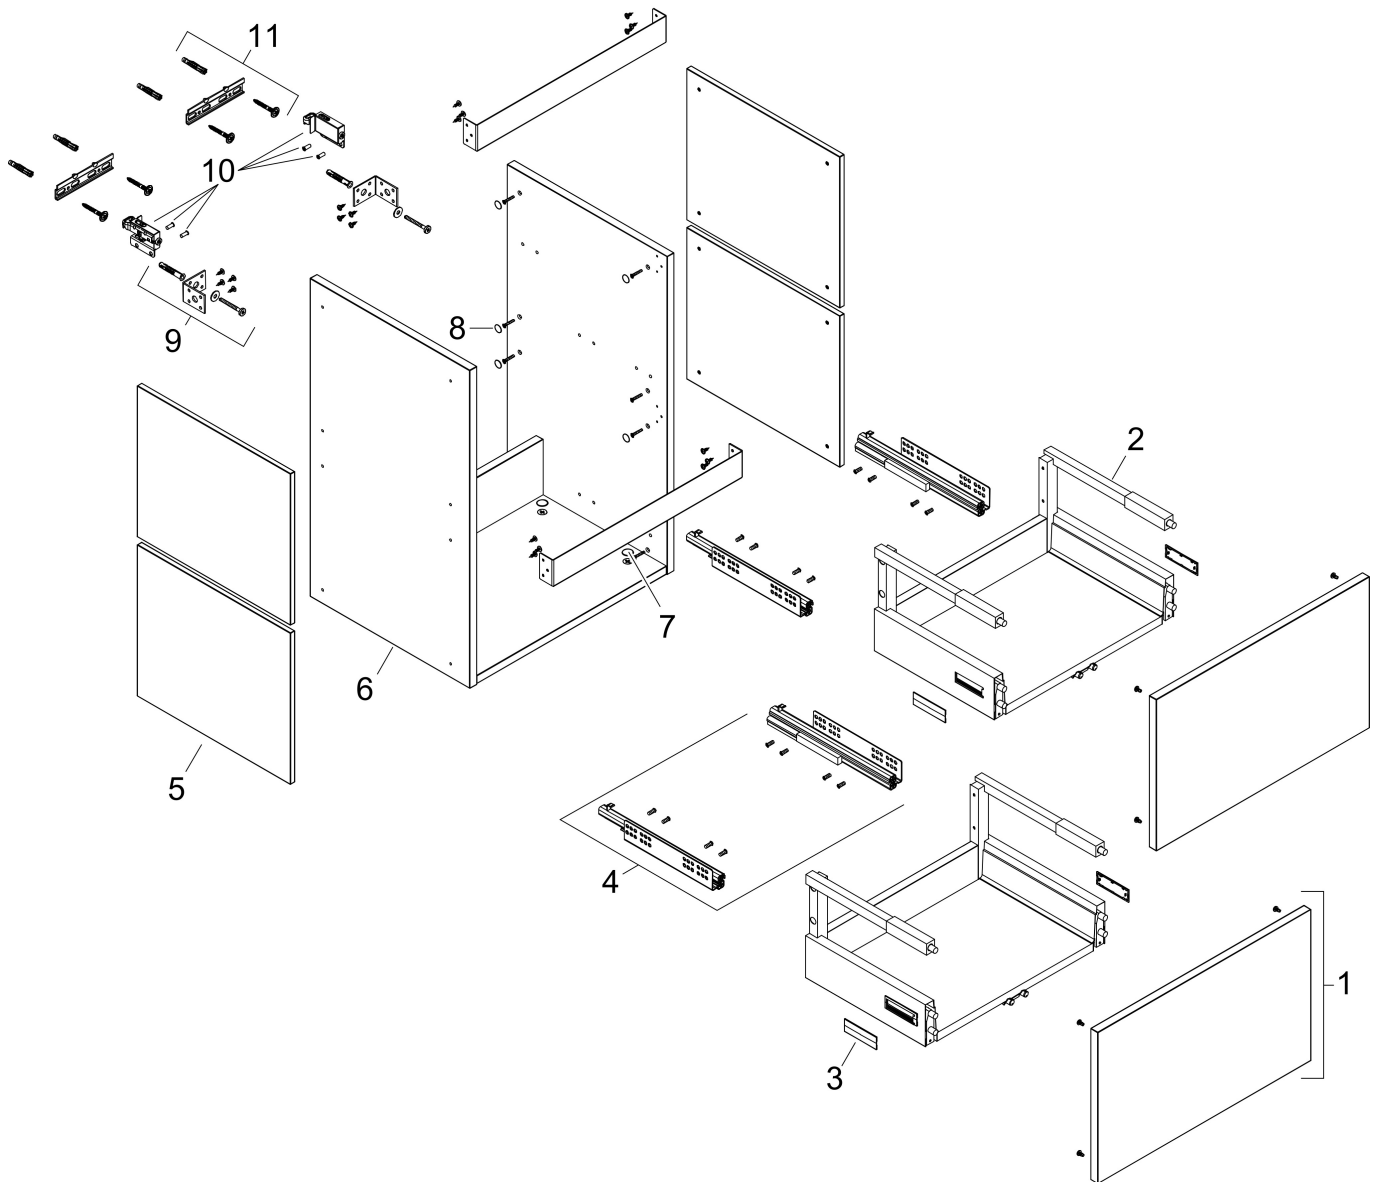

Merk hansgrohe
Artikelnaam **Xilesa E** badmeubel 780/470 met 2 lades voor wastafel
Art.nr. 54260780
Oppervlakte Sand Matt Beige
Netto prijs 716,60 EUR

Explosietekening voor bouwjaar: >03/25

Merk hansgrohe
Artikelnaam **Xilesa E** badmeubel 780/470 met 2 lades voor wastafel
Art.nr. 54260780
Oppervlakte Sand Matt Beige
Netto prijs 716,60 EUR

Onderdelen voor bouwjaar: >03/25

Pos	Beschrijving	Art.nr.	Prijs
1	meubelfront	95266780	153,50
2	uittrekelement	92100000	
3	afdekkapset	87917000	21,22
4	ladegeleiders	85157000	81,54
5	dekorplaat	92580780	118,25
6	meubelromp	95250000	510,85
7	afdekkap	92053000	17,26
8	afdekkap	92050000	13,21
9	bevestigingsmateriaal	98100000	21,22
10	montageset	87198000	54,08
11	montageset	87197000	54,08
a		54289760	61,78
b	Sifon compl.	54235000	41,18