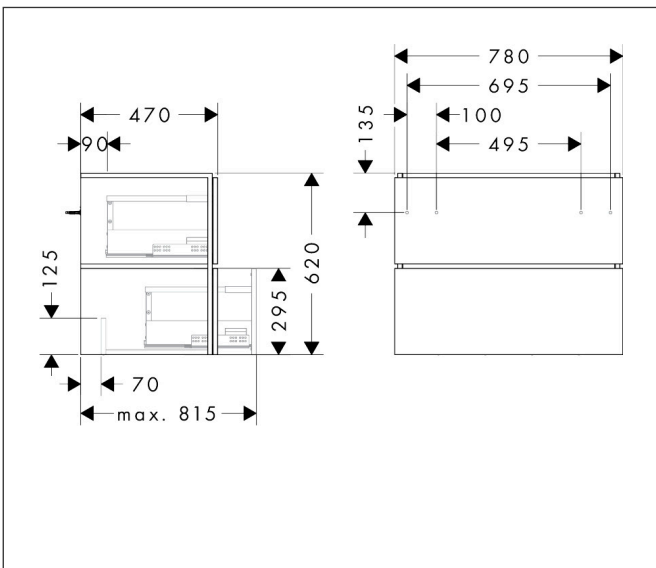

Merk	hansgrohe
Artikelnaam	<b>Xilesa E</b> badmeubel 780/470 met 2 lades voor wastafel
Art.nr.	54260780
Oppervlakte	Sand Matt Beige
Netto prijs	716,60 EUR

## Maat tekeningen

## Certificaat

Merk hansgrohe  
 Artikelnaam **Xilesa E** badmeubel 780/470 met 2 lades voor wastafel  
 Art.nr. 54260780  
 Oppervlakte Sand Matt Beige  
 Netto prijs 716,60 EUR

## Explosietekening voor bouwjaar: >03/25

Merk hansgrohe  
 Artikelnaam **Xilesa E** badmeubel 780/470 met 2 lades voor wastafel  
 Art.nr. 54260780  
 Oppervlakte Sand Matt Beige  
 Netto prijs 716,60 EUR