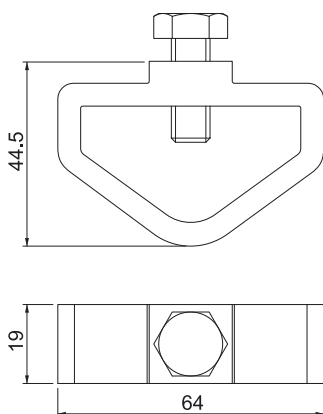

Technisch specificatieblad

Aansluitklem

Artikelnr. 5001592

- Voor verbinding van de verkoperde diepe aarddraad 219 16 CU met leidingmateriaal
- Type A klem

roodkoper

Stamgegevens

| | |
|-------------------------------|------------------|
| Bestelnr. | 5001592 |
| Type | 2745 16 30 |
| Dimensie | 64x19x45 |
| Materiaal | roodkoper |
| Materiaal-afk. | CuSn |
| Kleinste verkoop-eenheid (VG) | 10 Stuk |
| Gewicht | 19,00 kg/100 st. |

Technische gegevens

| | |
|----------------|-----------------------------|
| Lengte | 64,00 mm |
| Breedte | 57,00 mm |
| Zijhoogte | 19,00 mm |
| Uitvoering | Aardverbinder |
| Aansluiting | Platte geleider |
| Type verbinder | Verbinder |
| Uitvoering | Aansluitmof |
| Afstelling | Rd 14,2/ FL max. 40 x 12 mm |
| Tussenplaat | <input type="checkbox"/> |