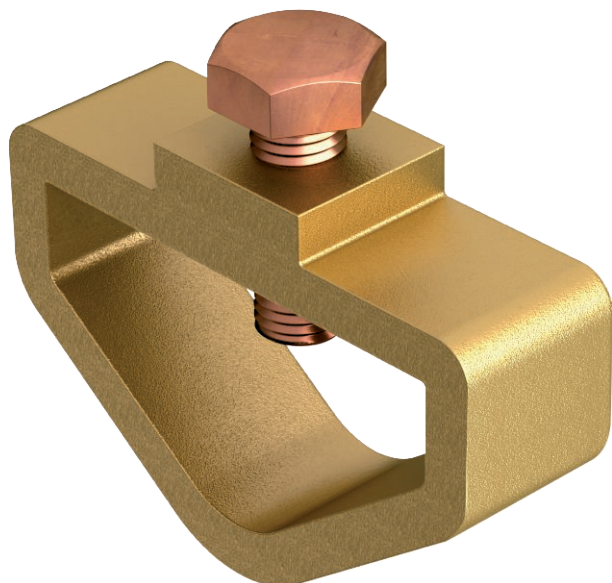

Technisch specificatieblad

Aansluitklem

Artikelnr. 5001592

- Voor verbinding van de verkoperde diepe aarddraad 219 16 CU met leidingmateriaal
- Type A klem

roodkoper

Stamgegevens

| | |
|-------------------------------|------------------|
| Bestelnr. | 5001592 |
| Type | 2745 16 30 |
| Dimensie | 64x19x45 |
| Materiaal | roodkoper |
| Materiaal-afk. | CuSn |
| Kleinste verkoop-eenheid (VG) | 10 Stuk |
| Gewicht | 19,00 kg/100 st. |

Technische gegevens

| | |
|----------------|-----------------------------|
| Lengte | 64,00 mm |
| Breedte | 57,00 mm |
| Zijhoogte | 19,00 mm |
| Uitvoering | Aardverbinder |
| Aansluiting | Platte geleider |
| Type verbinder | Verbinder |
| Uitvoering | Aansluitmof |
| Afstelling | Rd 14,2/ FL max. 40 x 12 mm |
| Tussenplaat | <input type="checkbox"/> |