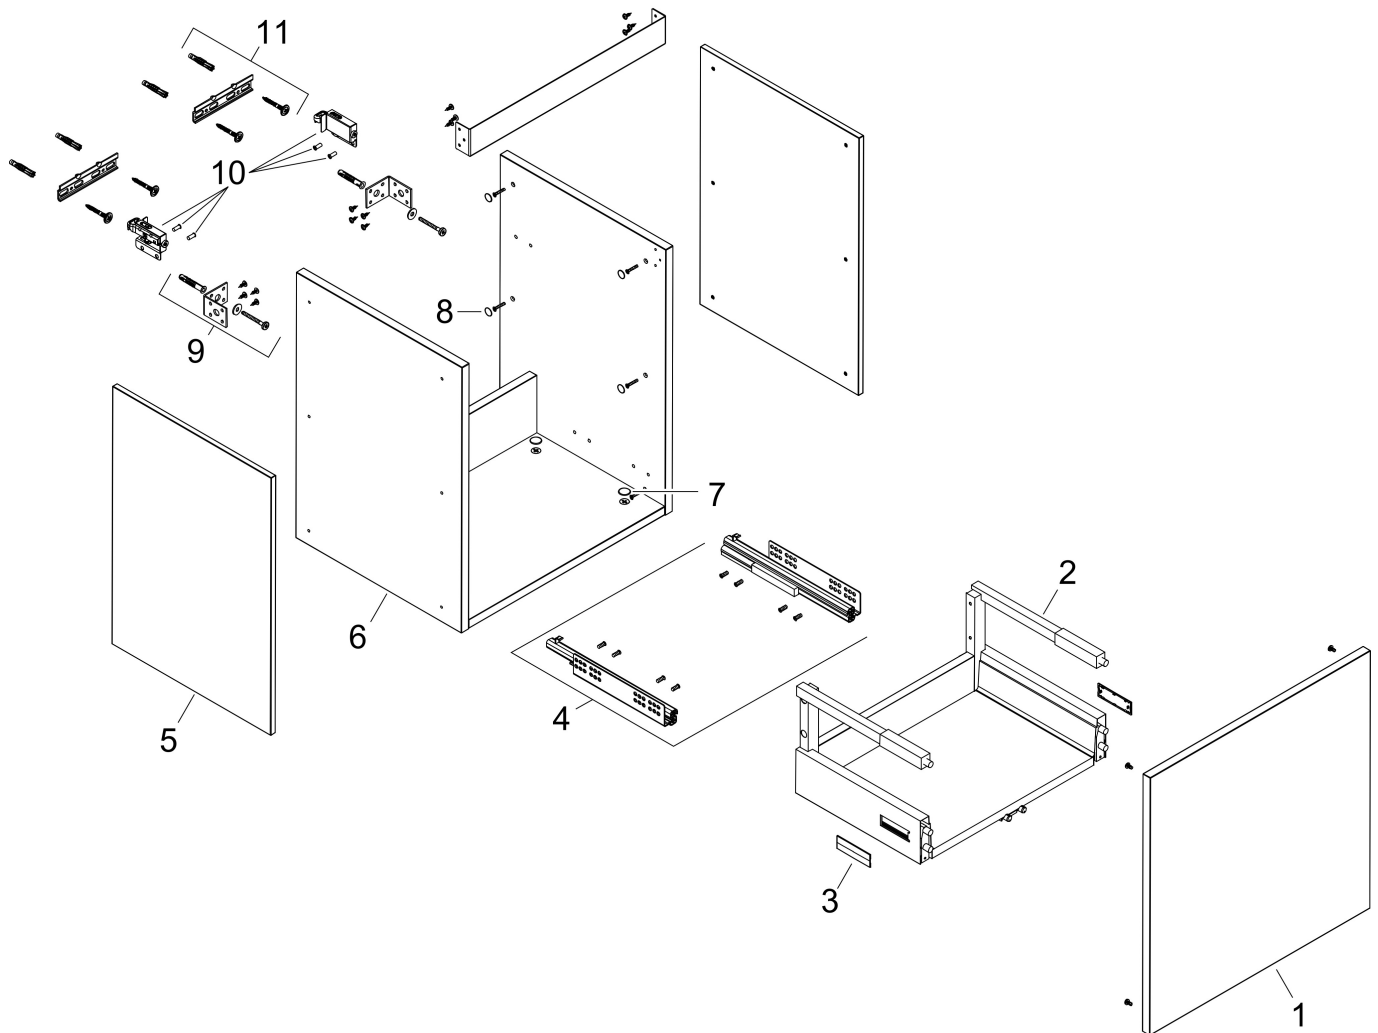

Merk hansgrohe
Artikelnaam **Xilesa E** badmeubel 980/470 met 1 lade voor wastafel
Art.nr. 54261550
Oppervlakte Cashmere Oak
Netto prijs 542,51 EUR

Explosietekening voor bouwjaar: >03/25

Merk hansgrohe
Artikelnaam **Xilesa E** badmeubel 980/470 met 1 lade voor wastafel
Art.nr. 54261550
Oppervlakte Cashmere Oak
Netto prijs 542,51 EUR

Onderdelen voor bouwjaar: >03/25

Pos	Beschrijving	Art.nr.	Prijs
1	meubelfront	97076550	153,50
2	uittrekelement	97077000	236,70
3	afdekkapset	87917000	21,22
4	ladegeleiders	85157000	81,54
5	dekorplaat	92081550	95,16
6	O-ring 40x4	92238000	
7	afdekkap	92053000	17,26
8	afdekkap	92050000	13,21
9	bevestigingsmateriaal	98100000	21,22
10	montageset	87198000	54,08
11	montageset	87197000	54,08
a		54289760	61,78
b	Sifon compl.	54235000	41,18