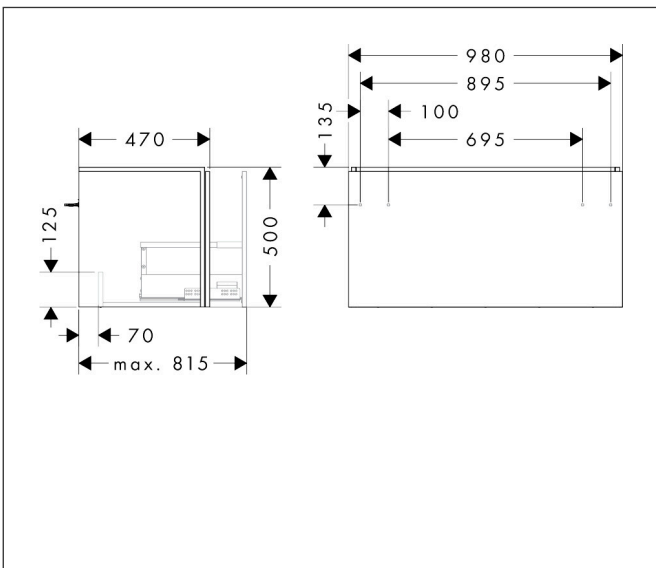

Merk hansgrohe  
 Artikelnaam **Xilesa E** badmeubel 980/470 met 1 lade voor wastafel  
 Art.nr. 54261550  
 Oppervlakte Cashmere Oak  
 Netto prijs 542,51 EUR

## Maat tekeningen

## Certificaat

Merk hansgrohe  
 Artikelnaam **Xilesa E** badmeubel 980/470 met 1 lade voor wastafel  
 Art.nr. 54261550  
 Oppervlakte Cashmere Oak  
 Netto prijs 542,51 EUR

## Explosietekening voor bouwjaar: >03/25

Merk hansgrohe  
 Artikelnaam **Xilesa E** badmeubel 980/470 met 1 lade voor wastafel  
 Art.nr. 54261550  
 Oppervlakte Cashmere Oak  
 Netto prijs 542,51 EUR