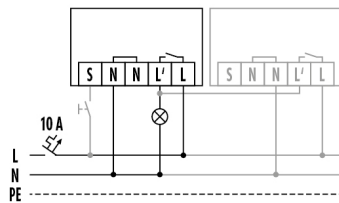

MD-C 360i/8 BK

Artikelnummer   **GTIN**
EP10055416   4015120055416

Maattekening	Detectiehoek	Detectieafstand	
		■ Dwars (A)	Ø 8 m
		■ Frontaal (B)	Ø 6 m

Schakelschema

Standardschema met optionele aansturing via maakcontact en parallelschakeling van max. 10 apparaten