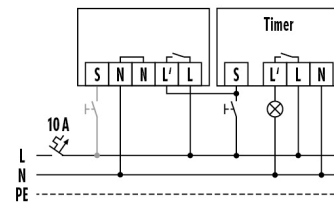

Schakelschema