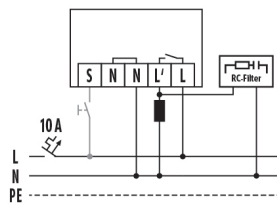

Schakelschema

Bij schakeling van inductoren (bijv. relais, magneetschakelaars, voorschakelapparatuur) kan een ontstoringcondensator (RC-Filter) nodig zijn.

Gedetailleerde productbeschrijving