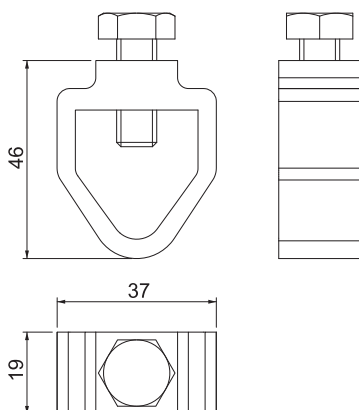

Technisch specificatieblad

Aansluitklem

Artikelnr. 5001590

- Voor verbinding van de verkoperde diepe aarddraad 219 16 CU met leidingmateriaal
- Type A klem

CuAl aluminiumbrons

Stamgegevens

Bestelnr.	5001590
Type	2745 16 25
Dimensie	46x19x37
Materiaal	aluminiumbrons
Materiaal-afk.	CuAl
Kleinste verkoop-eenheid (VG)	10 Stuk
Gewicht	12,00 kg/100 st.

Technische gegevens

Lengte	46,00 mm
Breedte	32,00 mm
Zijhoogte	19,00 mm
Uitvoering	Aardverbinder
Aansluiting	Platte geleider
Type verbinder	Verbinder
Uitvoering	Aansluitmof
Afstelling	Rd 14,2/ FL max. 26 x 12 mm
Tussenplaat	<input type="checkbox"/>