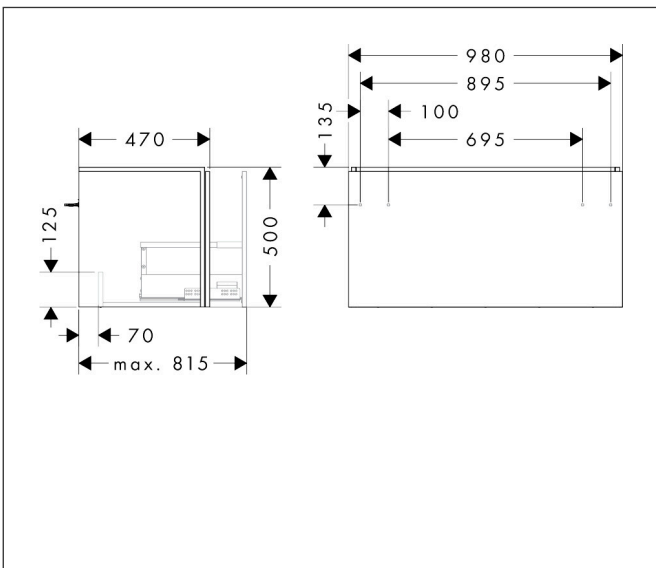

Merk	hansgrohe
Artikelnaam	<b>Xilesa E</b> badmeubel 980/470 met 1 lade voor wastafel
Art.nr.	54261700
Oppervlakte	mat wit
Netto prijs	542,51 EUR

## Maat tekeningen

## Certificaat

Merk hansgrohe  
 Artikelnaam **Xilesa E** badmeubel 980/470 met 1 lade voor wastafel  
 Art.nr. 54261700  
 Oppervlakte mat wit  
 Netto prijs 542,51 EUR

## Explosietekening voor bouwjaar: >03/25

Merk hansgrohe  
 Artikelnaam **Xilesa E** badmeubel 980/470 met 1 lade voor wastafel  
 Art.nr. 54261700  
 Oppervlakte mat wit  
 Netto prijs 542,51 EUR